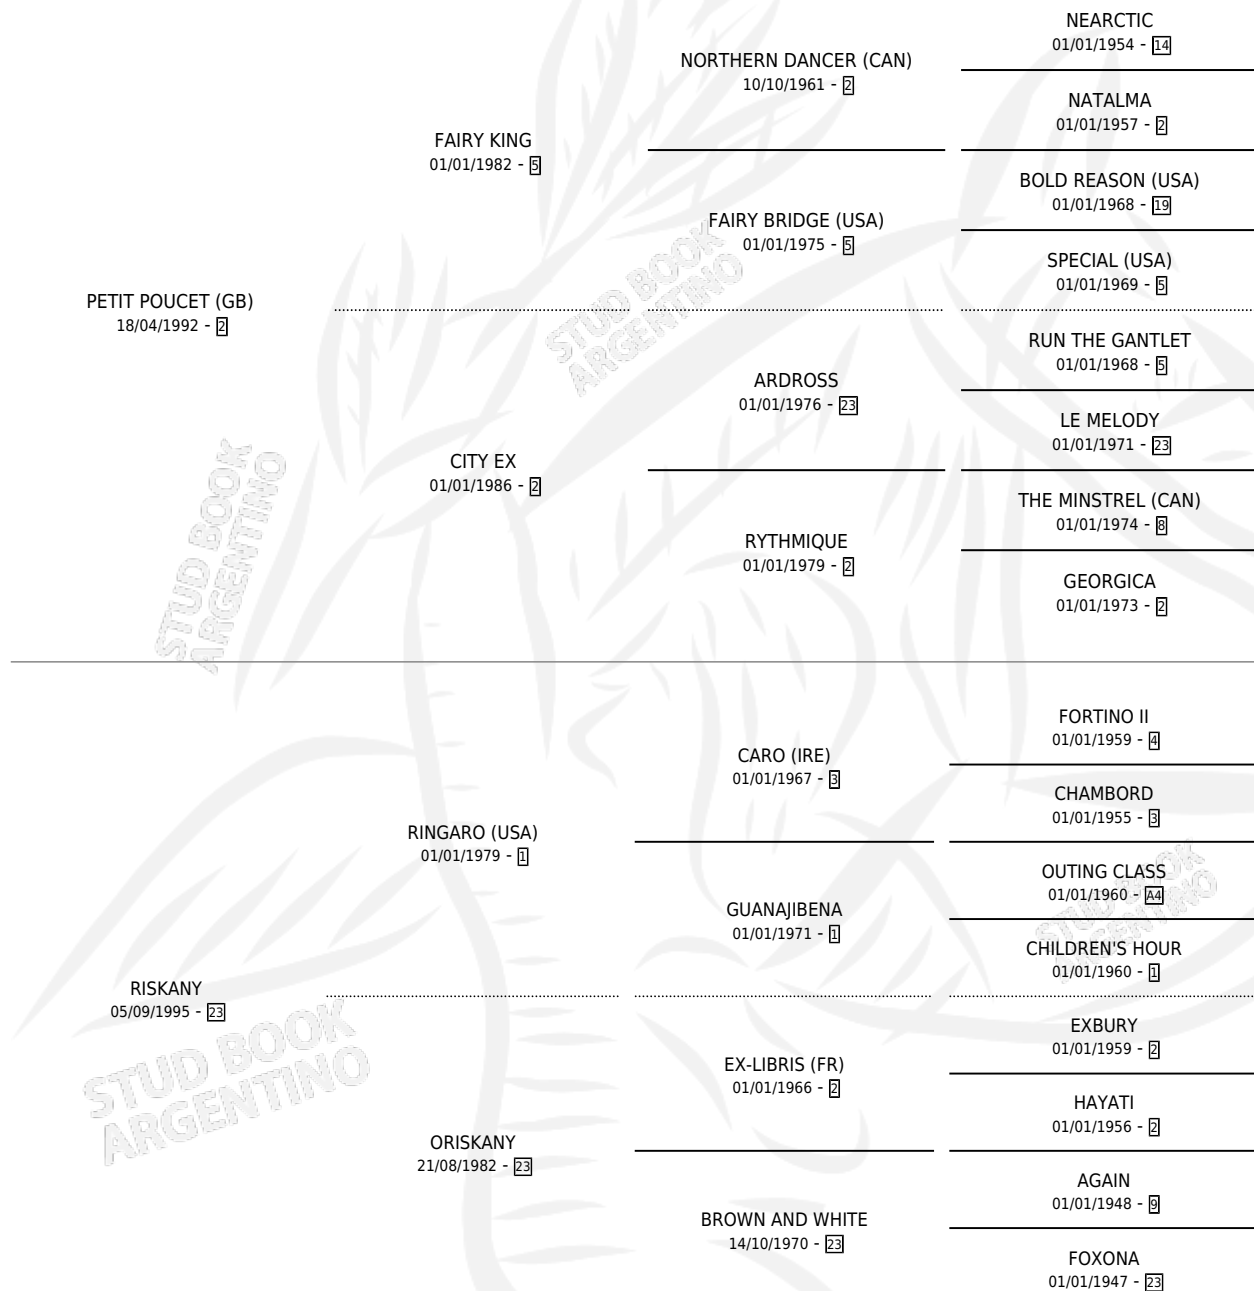

RAGE AGAIN

por **PETIT POU CET (GB)** y **RISKANY** por **RINGARO (USA)**

Argentina · Macho · Alazan · SP · 13/10/2002
Familia 23-a · Volumen 38

ESTADO

TIPIFICACIÓN SANGUÍNEA	✓
TIPIFICACIÓN POR ADN	X
PASAPORTE	X
IDENTIFICACIÓN POR MICROCHIP	X
REPRODUCTOR	X

Lugar de nacimiento: El Turf

Criador: El Turf

PEDIGREE