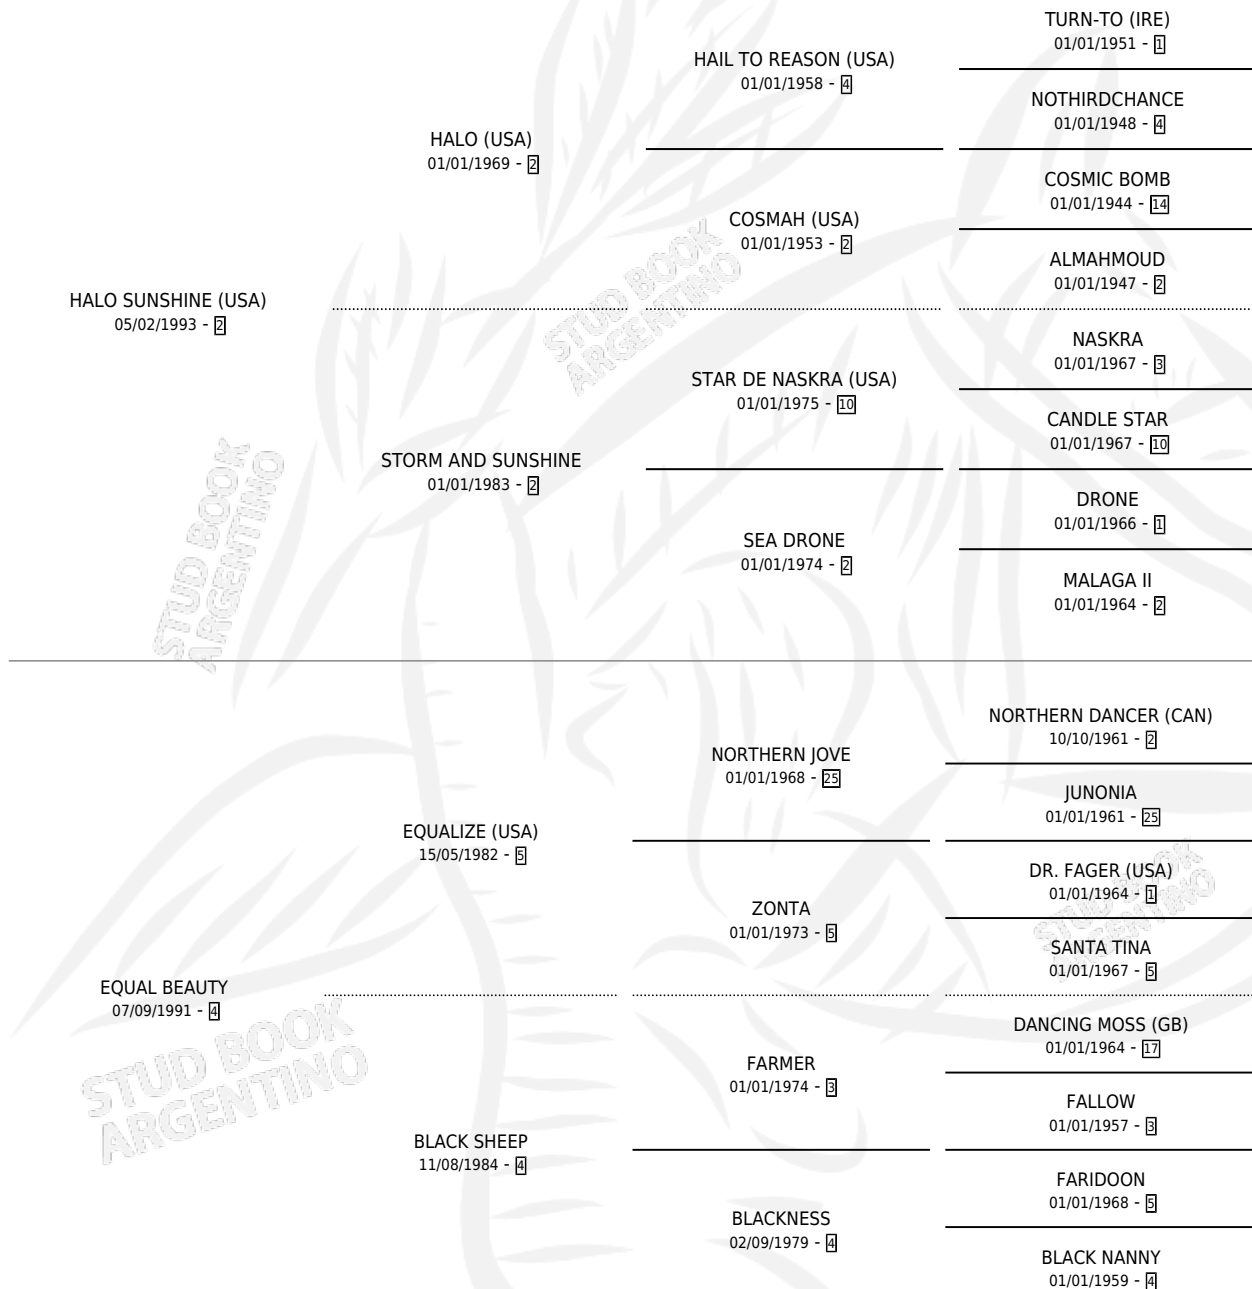

ETNIA

por **HALO SUNSHINE (USA)** y **EQUAL BEAUTY** por **EQUALIZE (USA)**

Argentina · Hembra · Tordillo · SP · 18/10/2002
Familia 4-f · Volumen 38

ESTADO

TIPIFICACIÓN SANGUÍNEA	✓
TIPIFICACIÓN POR ADN	✓
PASAPORTE	X
IDENTIFICACIÓN POR MICROCHIP	X
REPRODUCTOR	✓

Lugar de nacimiento: El Turf

Criador: El Turf

~

HIJOS

	MACHOS	HEMBRAS
8 NACIERON	4	4
6 CORRIERON	3	3
6 GANARON	3	3

0	0	0
GANADORES CL	GANADORES GR	GANADORES G1

PEDIGREE

CAMPAÑA

Solo carreras oficiales de Argentina

POR EDAD

EDAD	CC	1°	2°	3°	4°	5°	NP	CLC	CLG	CLCG1	CLGG1	IMPORTE	GANANCIA / CC
2 AÑOS	1	0	0	0	0	0	1	0	0	0	0	\$0	\$0
3 AÑOS	3	1	0	1	1	0	0	1	0	0	0	\$20,555	\$6,852
TOTALES	4	1	0	1	1	0	1	1	0	0	0	\$20,555	\$5,139
%		25.0%	0.0%	25.0%	25.0%	0.0%	25.0%	25.0%	0.0%	0.0%	0.0%		