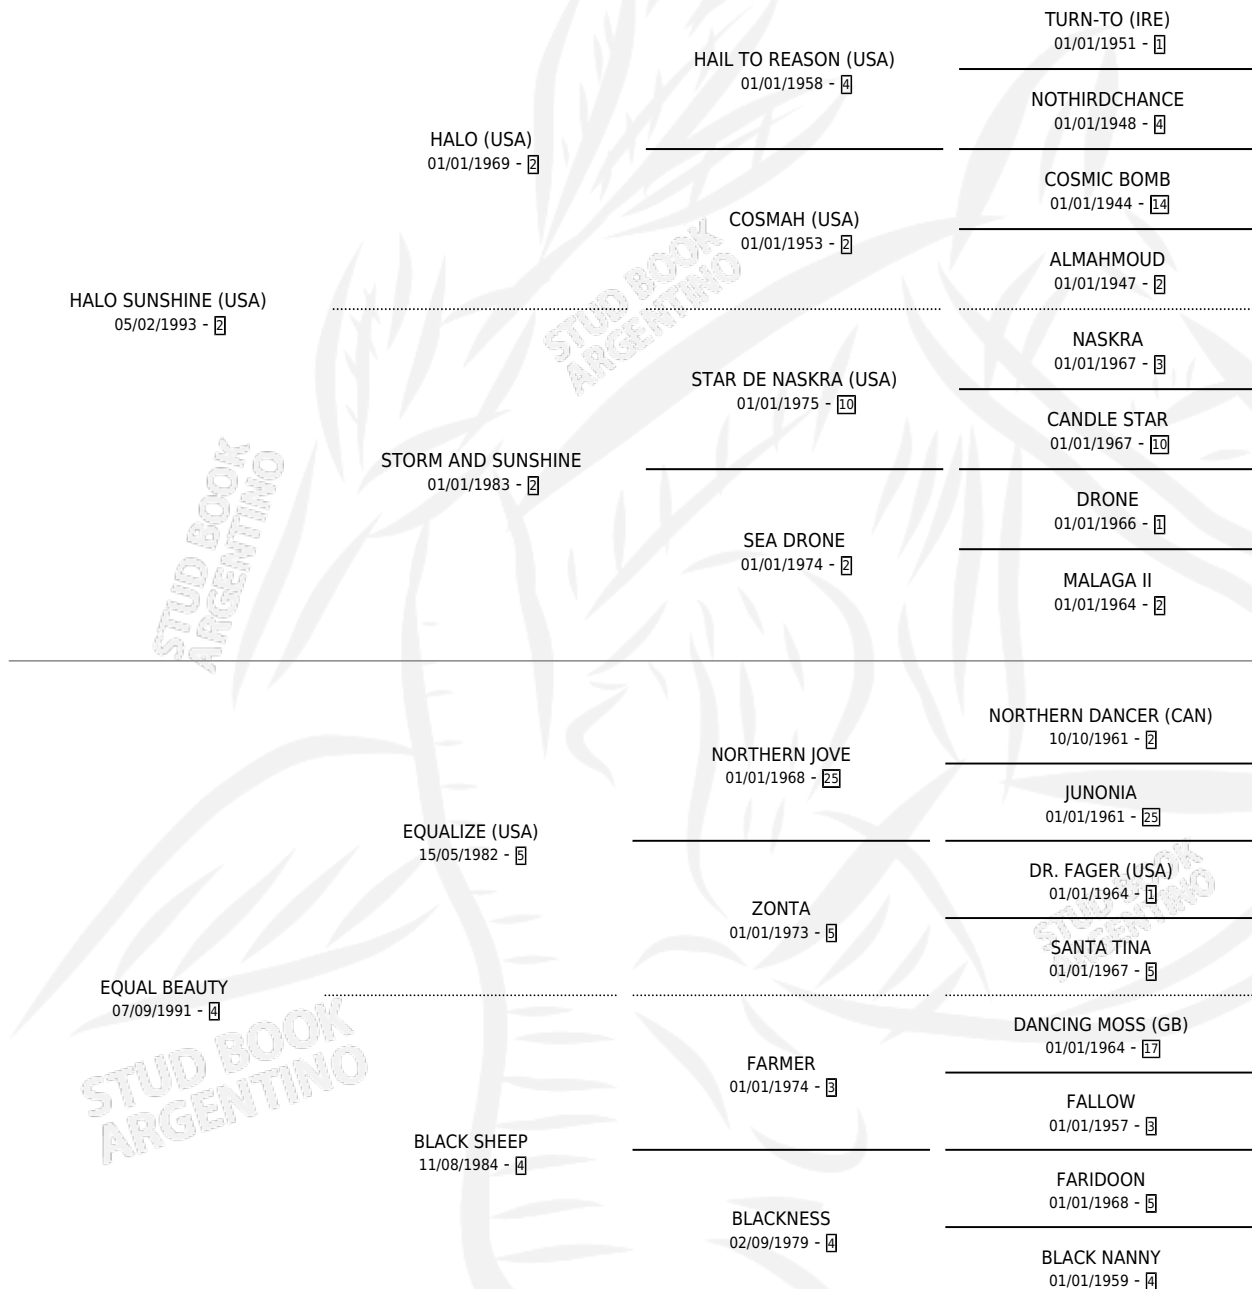

ETNIA

por **HALO SUNSHINE (USA)** y **EQUAL BEAUTY** por **EQUALIZE (USA)**

Argentina · Hembra · Tordillo · SP · 18/10/2002
Familia 4-f · Volumen 38

ESTADO

TIPIFICACIÓN SANGUÍNEA	✓
TIPIFICACIÓN POR ADN	✓
PASAPORTE	X
IDENTIFICACIÓN POR MICROCHIP	X
REPRODUCTOR	✓

Lugar de nacimiento: El Turf
Criador: El Turf

~

HIJOS

	MACHOS	HEMBRAS
8 NACIERON	4	4
6 CORRIERON	3	3
6 GANARON	3	3

0	0	0
GANADORES CL	GANADORES GR	GANADORES G1

PEDIGREE

CAMPAÑA

Solo carreras oficiales de Argentina