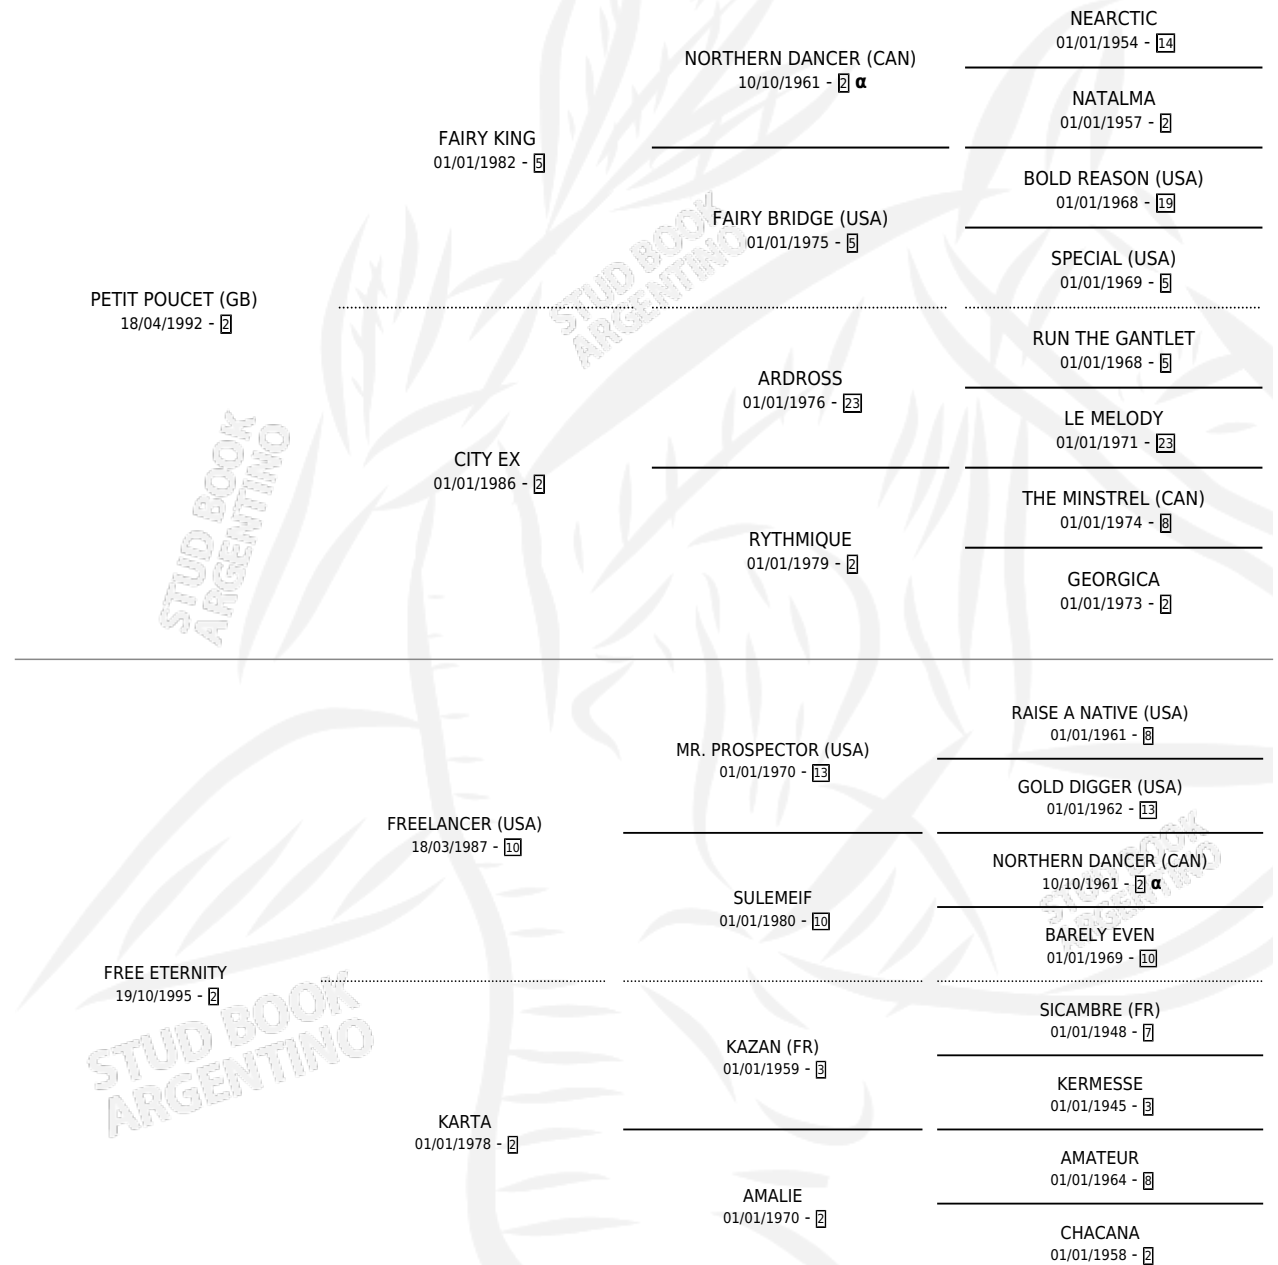

FREENITY

por **PETIT POU CET (GB)** y **FREE ETERNITY** por
FREELANCER (USA)

Argentina · Hembra · Zaino Doradillo · SP · 10/10/2002
Familia 2-h · Volumen 38

ESTADO

TIPIFICACIÓN SANGUÍNEA	✓
TIPIFICACIÓN POR ADN	✓
PASAPORTE	X
IDENTIFICACIÓN POR MICROCHIP	X
REPRODUCTOR	✓

Lugar de nacimiento: El Turf

Criador: Graells Nelson Antonio

~

HIJOS

	MACHOS	HEMBRAS
3 NACIERON	2	1
2 CORRIERON	1	1
1 GANARON	0	1
0 GANADORES CL	0 GANADORES GR	0 GANADORES G1

PEDIGREE

INBREEDING : α

CAMPAÑA

Solo carreras oficiales de Argentina

POR EDAD

EDAD	CC	1°	2°	3°	4°	5°	NP	CLC	CLG	CLCG1	CLGG1	IMPORTE	GANANCIA / CC
4 AÑOS	3	1	1	1	0	0	0	0	0	0	0	\$19,350	\$6,450
TOTALES	3	1	1	1	0	0	0	0	0	0	0	\$19,350	\$6,450
%		33.3%	33.3%	33.3%	0.0%	0.0%	0.0%	0.0%	0.0%	0.0%	0.0%		