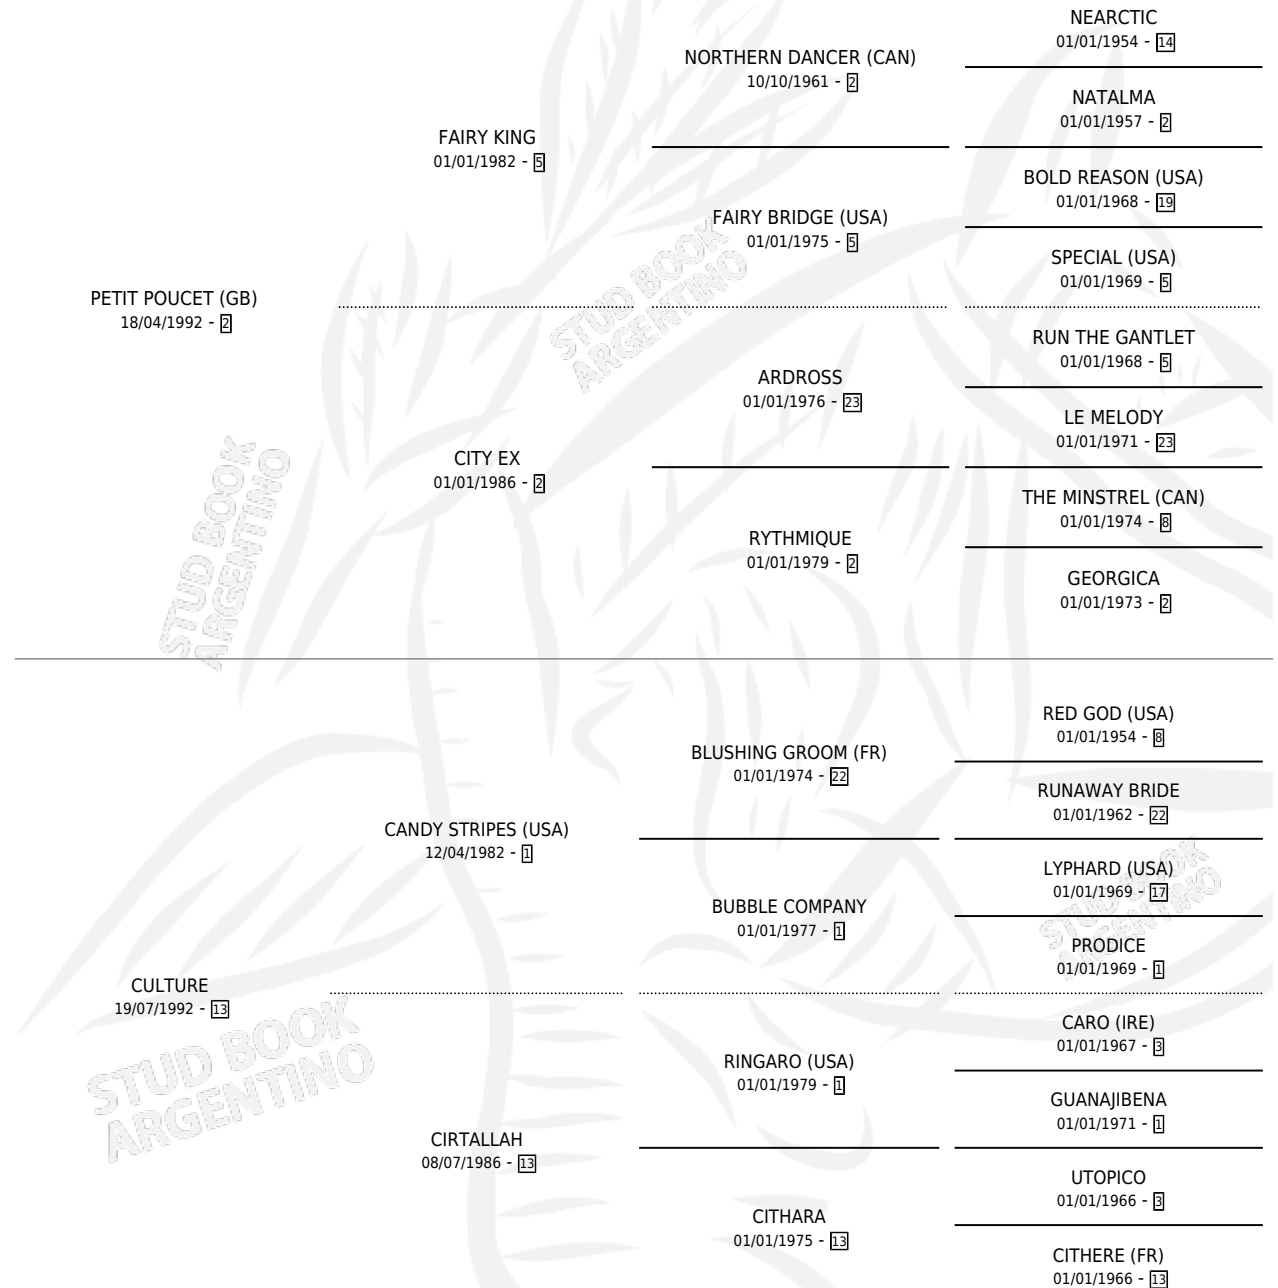

CUMPARSA

por **PETIT POU CET (GB)** y **CULTURE** por **CANDY STRIPES (USA)**

Argentina · Hembra · Alazan · SP · 16/10/2002
Familia 13-c · Volumen 38

ESTADO

TIPIFICACIÓN SANGUÍNEA	✓
TIPIFICACIÓN POR ADN	✓
PASAPORTE	X
IDENTIFICACIÓN POR MICROCHIP	X
REPRODUCTOR	✓

Lugar de nacimiento: El Turf

Criador: Graells Nelson Antonio

~

HIJOS

	MACHOS	HEMBRAS
10 NACIERON	7	3
7 CORRIERON	4	3
6 GANARON	4	2

0	0	0
GANADORES CL	GANADORES GR	GANADORES G1

PEDIGREE

CAMPAÑA

Solo carreras oficiales de Argentina

POR EDAD

EDAD	CC	1°	2°	3°	4°	5°	NP	CLC	CLG	CLCG1	CLGG1	IMPORTE	GANANCIA / CC
3 AÑOS	1	0	0	0	0	0	1	0	0	0	0	\$0	\$0
TOTALES	1	0	0	0	0	0	1	0	0	0	0	\$0	\$0
%		0.0%	0.0%	0.0%	0.0%	0.0%	100%	0.0%	0.0%	0.0%	0.0%		