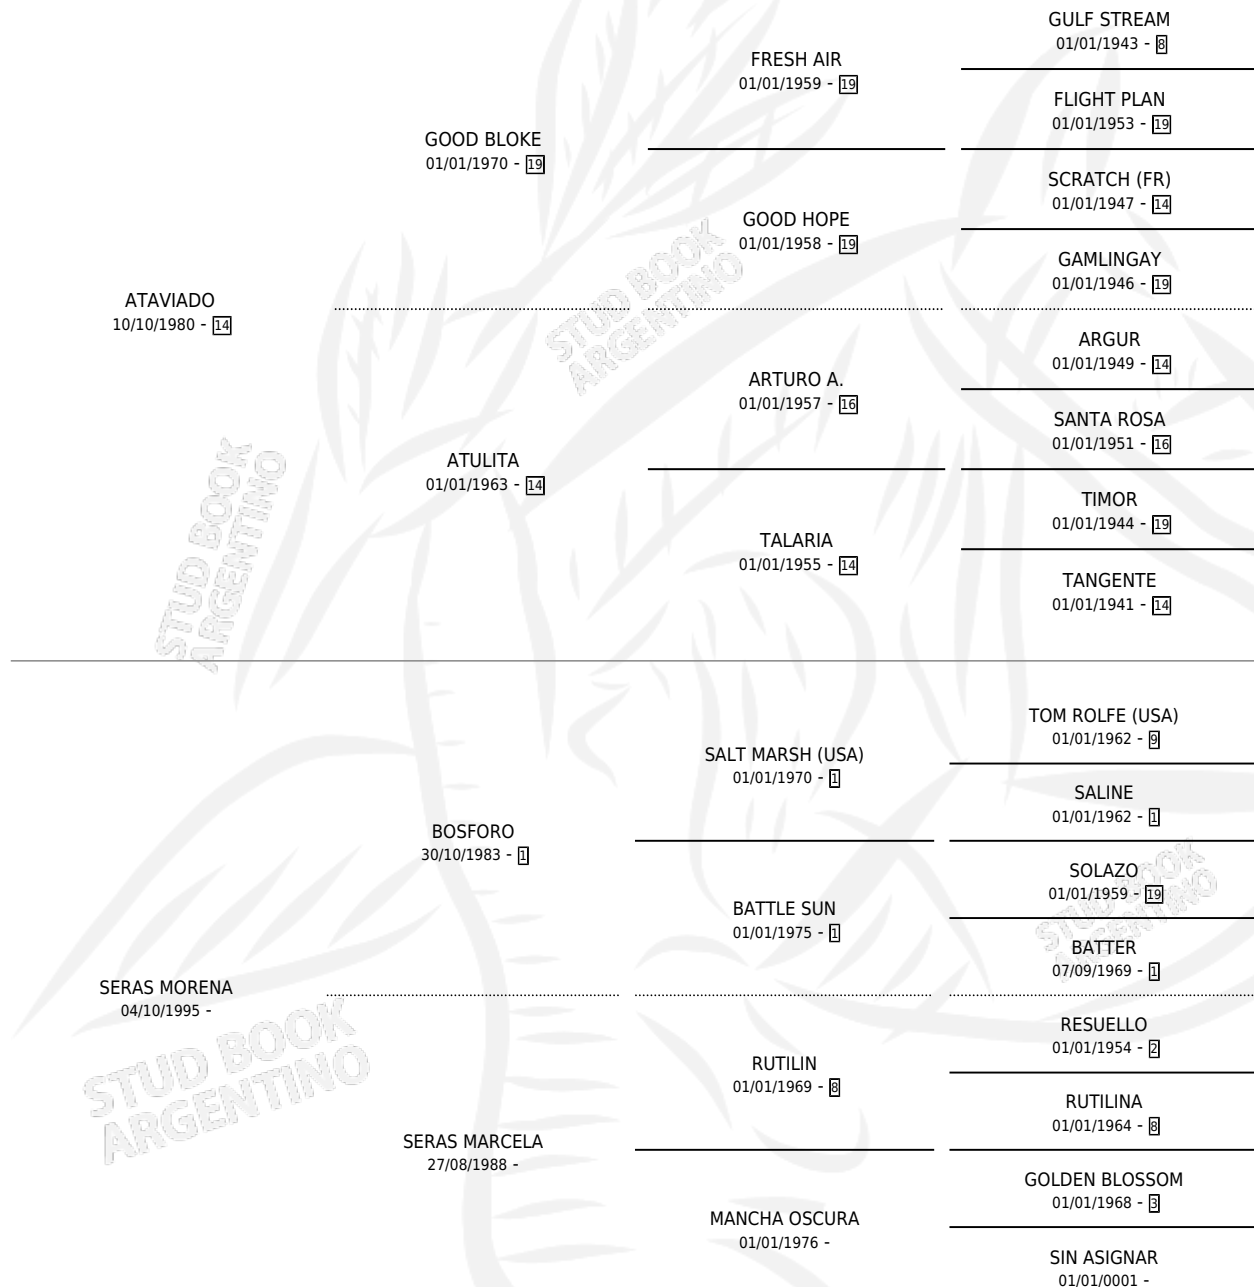

# SUERTUDO SOY

por ATAVIADO y SERAS MORENA por BOSFORO

Argentina · Macho · Tordillo · SP · 02/10/2002  
Familia · Volumen 38

## ESTADO

TIPIFICACIÓN SANGUÍNEA	✓
TIPIFICACIÓN POR ADN	X
PASAPORTE	X
IDENTIFICACIÓN POR MICROCHIP	X
REPRODUCTOR	X

**Lugar de nacimiento:** Don Yayo

**Criador:** Sin dato

## PEDIGREE