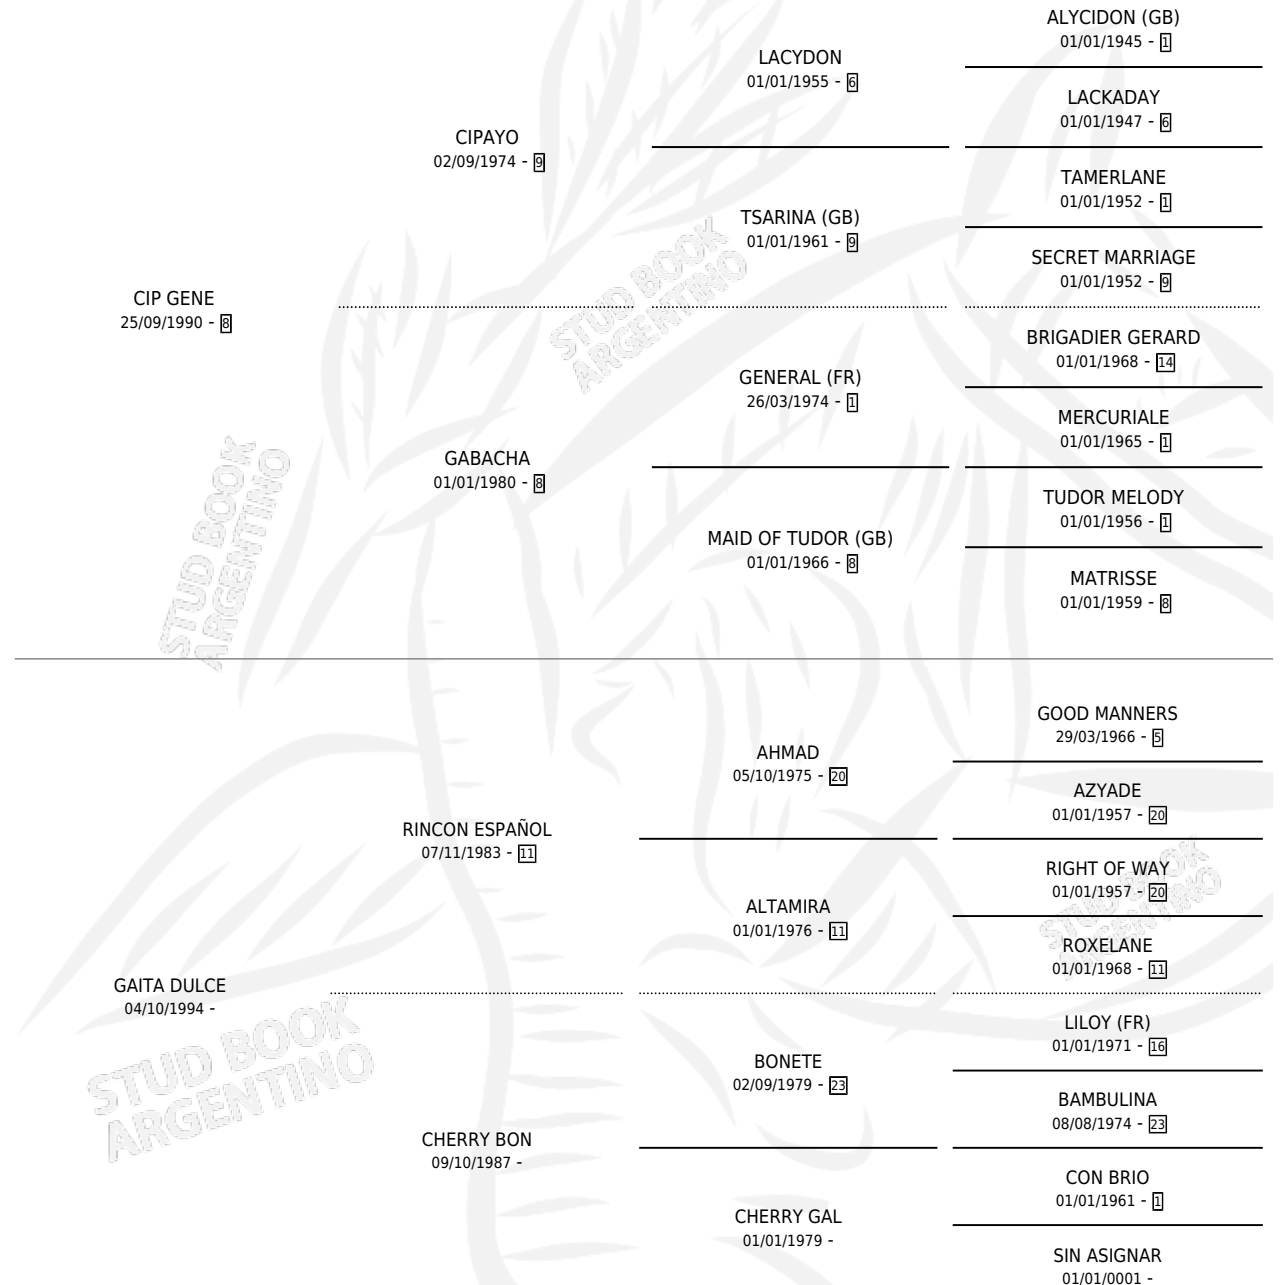

DULCE CIP

por CIP GENE y GAITA DULCE por RINCON ESPAÑOL

Argentina · Macho · Alazan · SP · 22/10/2002
Familia · Volumen 38

ESTADO

| | |
|------------------------------|---|
| TIPIFICACIÓN SANGUÍNEA | ✓ |
| TIPIFICACIÓN POR ADN | X |
| PASAPORTE | X |
| IDENTIFICACIÓN POR MICROCHIP | X |
| REPRODUCTOR | X |

Lugar de nacimiento: Capilla De La Sierra

Criador: Capilla De La Sierra

PEDIGREE

DULCE CIP

Datos oficiales del Stud Book Argentino

Documento generado el 03/05/2026

studbook.org.ar