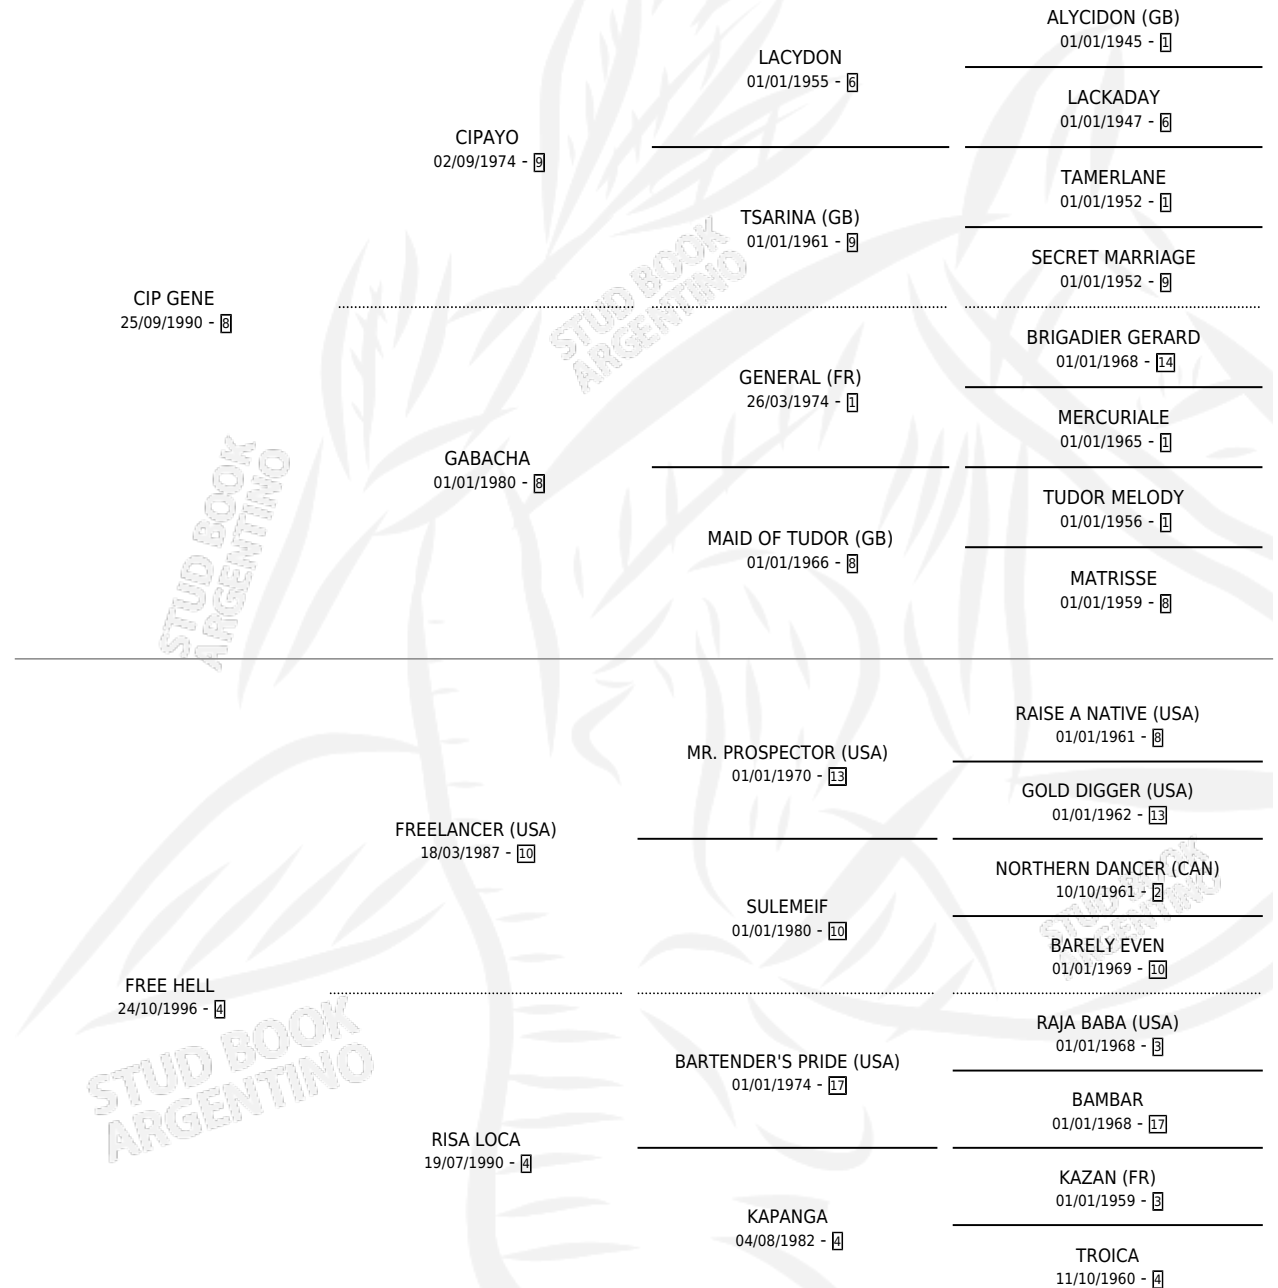

GEMA HELL

por CIP GENE y FREE HELL por FREELANCER (USA)

Argentina · Hembra · Zaino · SP · 16/10/2002
Familia 4-h · Volumen 38

ESTADO

TIPIFICACIÓN SANGUÍNEA	✓
TIPIFICACIÓN POR ADN	X
PASAPORTE	X
IDENTIFICACIÓN POR MICROCHIP	X
REPRODUCTOR	X

Lugar de nacimiento: Capilla De La Sierra

Criador: Capilla De La Sierra

PEDIGREE

CAMPAÑA

Solo carreras oficiales de Argentina

POR EDAD

EDAD	CC	1°	2°	3°	4°	5°	NP	CLC	CLG	CLCG1	CLGG1	IMPORTE	GANANCIA / CC
3 AÑOS	4	0	0	0	0	0	4	0	0	0	0	\$0	\$0
TOTALES	4	0	0	0	0	0	4	0	0	0	0	\$0	\$0
%		0.0%	0.0%	0.0%	0.0%	0.0%	100%	0.0%	0.0%	0.0%	0.0%		