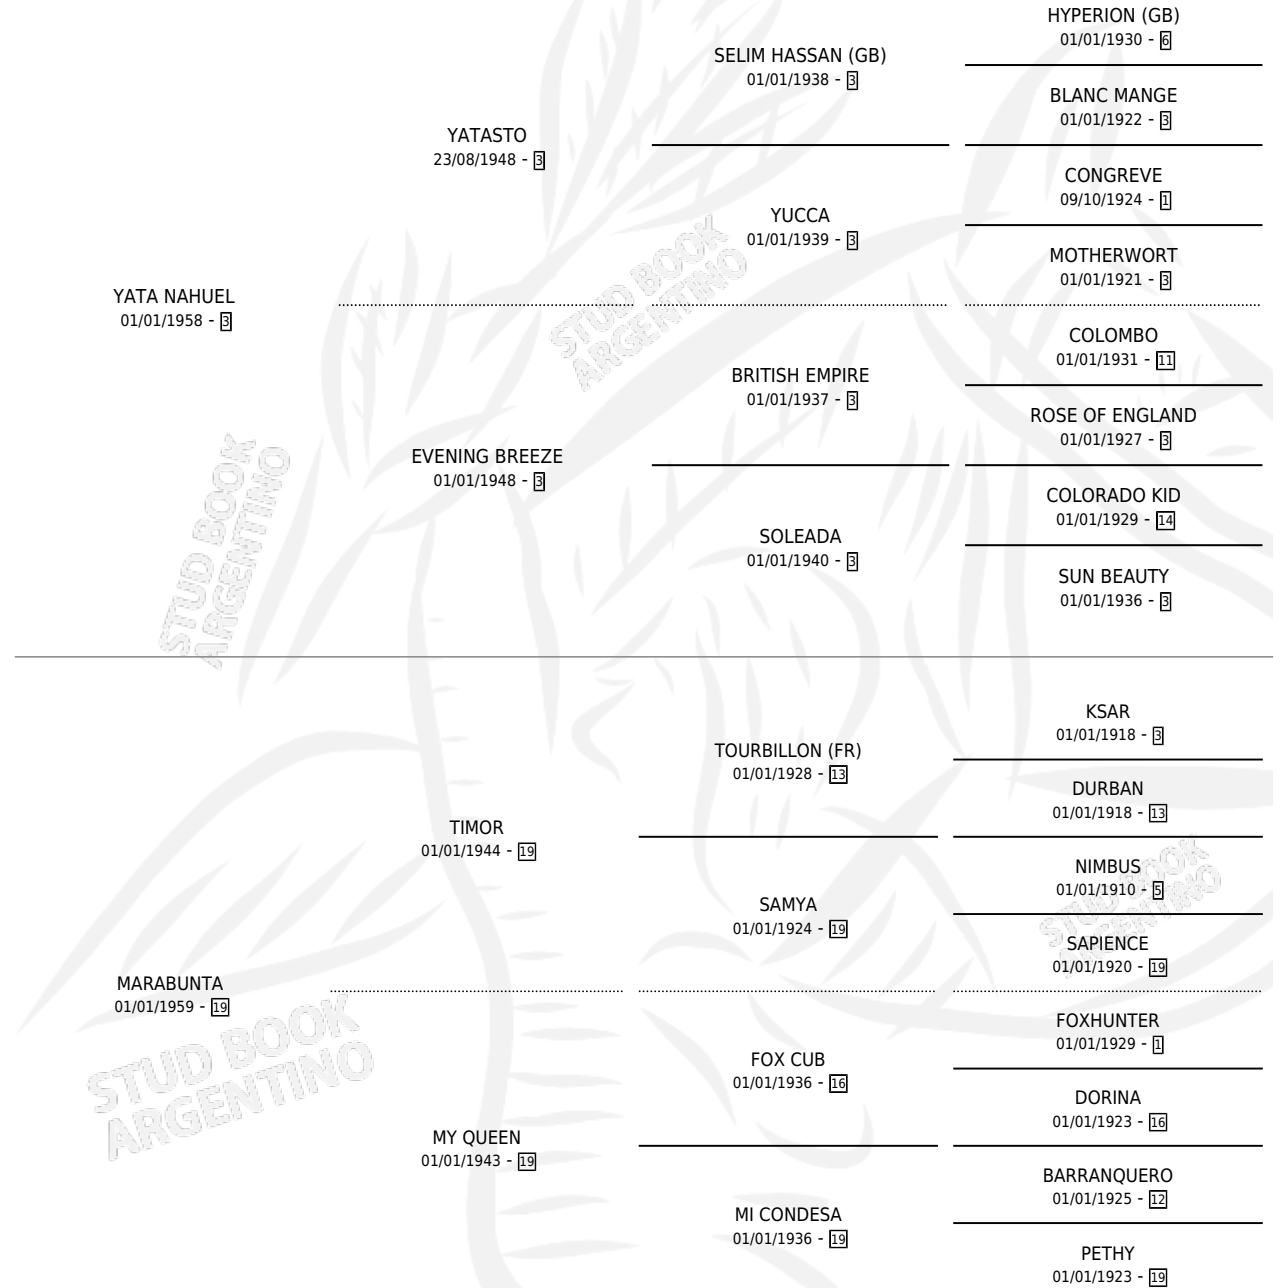

CON MAMITA

por YATA NAHUEL y MARABUNTA por TIMOR

Argentina · Hembra · Zaino · SP · 01/01/1974
Familia 19 · Volumen 28

ESTADO

TIPIFICACIÓN SANGUÍNEA	✓
TIPIFICACIÓN POR ADN	X
PASAPORTE	X
IDENTIFICACIÓN POR MICROCHIP	X
REPRODUCTOR	✓

Lugar de nacimiento: Campo particular

Criador: Asociacion Cooperativa De Criadores De Caballos De Carrera

~

HIJOS

	MACHOS	HEMBRAS
10 NACIERON	4	6
4 CORRIERON	1	3
1 GANARON	0	1

0	0	0
GANADORES CL	GANADORES GR	GANADORES G1

PEDIGREE

S

cimientos **10** / Efectividad **71.43%**

PADRILLO	PRODUCTO	CRIADOR	1ER SERVICIO	ÚLTIMO SERVICIO
LUMINAL CON MAMITA	LUMI NAHUEL (M Z, 12/10/1998) •MURIÓ EL 20/01/2005•	MAC GREGOR	24/10/1997	28/10/1997
LUMINAL Datos oficiales del Stud Book Argentino	LUMI YATA (H Z, 07/10/1996)	MAC GREGOR	17/09/1995	15/10/1995
LUMINAL Documento generado al 11/05/2026	MAN THE NIGHT (M T, 07/09/1995)	MAC GREGOR	22/09/1994	24/09/1994
studbook.org.ar KALVELOZ	MAMA VELOZ (H Z, 25/08/1994) •MURIÓ EL 01/07/2007•	MAC GREGOR	24/08/1993	19/09/1993
KALVELOZ	Ø		20/10/1992	22/10/1992
SEMINARISTA	CON MAMISTA (H Z, 11/10/1992) •MURIÓ EL 01/07/2007•	MAC GREGOR	06/10/1991	28/10/1991
SEMINARISTA	SEMI NAHUEL (M A, 26/09/1991) •MURIÓ EL 20/01/2005•	MAC GREGOR	04/10/1990	06/10/1990
FRESH SUN	Ø		16/09/1989	20/09/1989
SOLEIL NOIR (FR)	CON MIMOS (H T, 07/09/1989)	EUZKADI	08/09/1988	08/09/1988
FAMILY CREST (USA)	CONTEMPLADA (H Z, 11/07/1988)	SIN DATO	10/08/1987	12/08/1987
HABANICO	CON PLACER (M Z, 28/07/1987) •MURIÓ EL 02/06/1988•	SIN DATO	06/08/1986	25/08/1986
FAMILY CREST (USA)	FA-SOL-LA (H A, 28/07/1986)	ASOCIACION COOPERATIVA DE CRIADORES DE CABALLOS DE CARRERA	27/08/1985	27/08/1985
FAMILY CREST (USA)	Ø			
HABANICO	Ø			