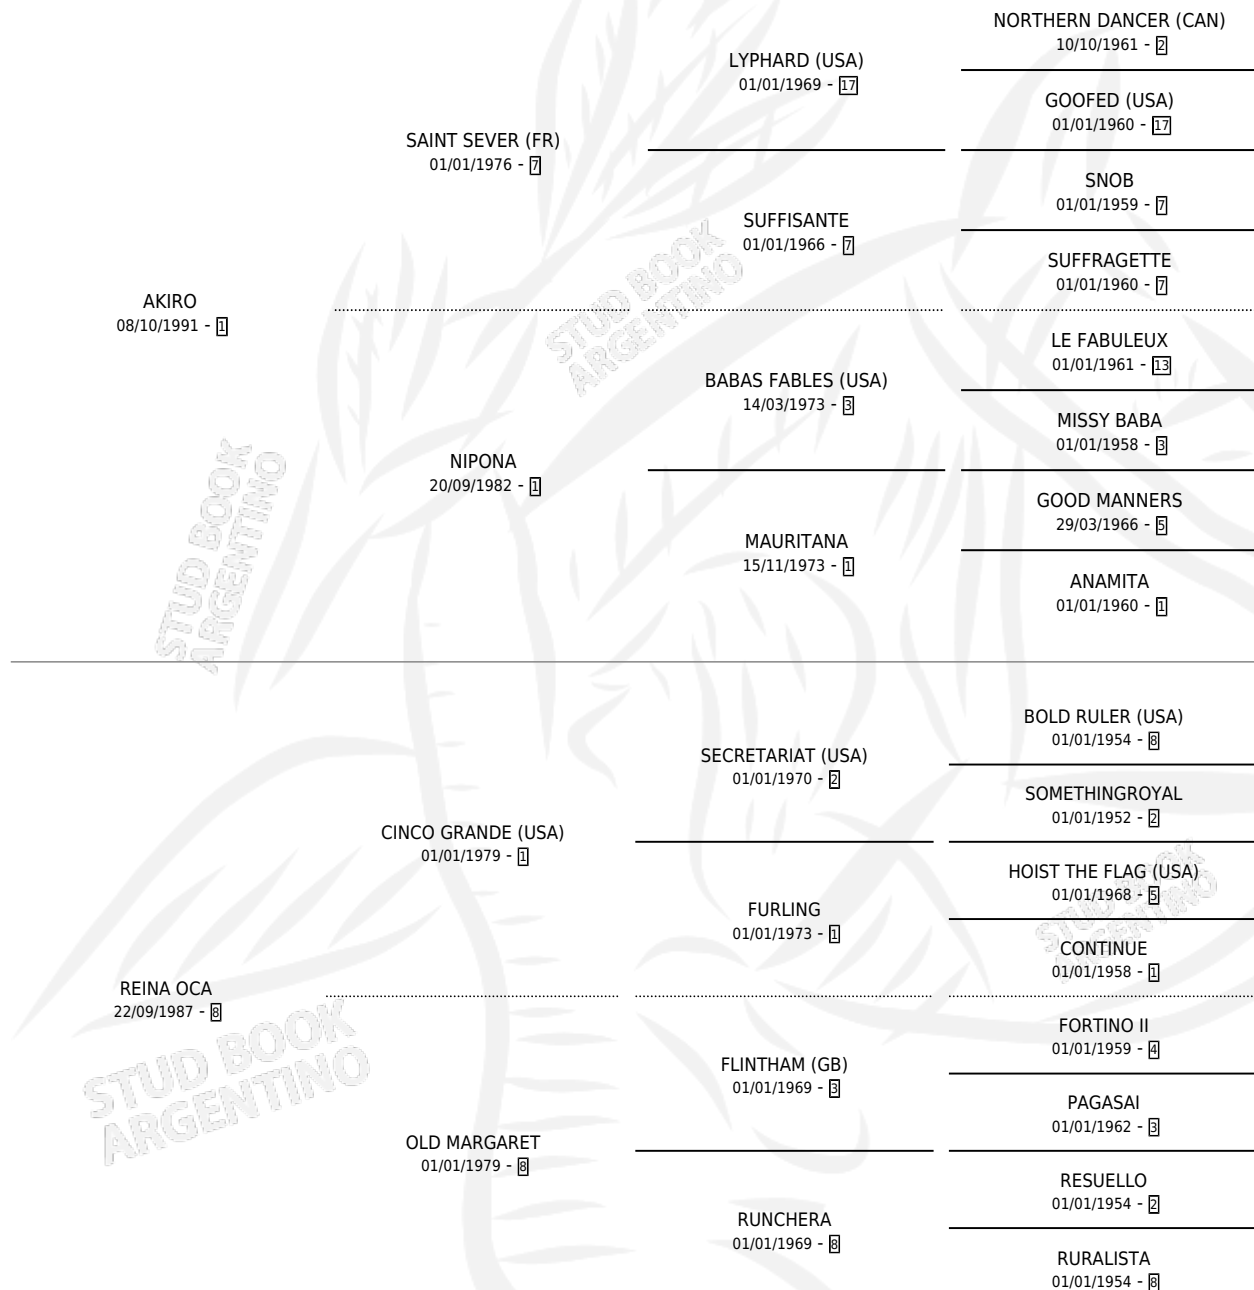

AKI REINA

por AKIRO y REINA OCA por CINCO GRANDE (USA)

Argentina · Hembra · Zaino · SP · 12/10/2002
Familia 8-c · Volumen 38

ESTADO

TIPIFICACIÓN SANGUÍNEA	✓
TIPIFICACIÓN POR ADN	✓
PASAPORTE	X
IDENTIFICACIÓN POR MICROCHIP	X
REPRODUCTOR	✓

Lugar de nacimiento: Jomar

Criador: Jomar

~

HIJOS

	MACHOS	HEMBRAS
4 NACIERON	1	3
SIN ACTUACIONES		

PEDIGREE

S

mientos 4 / Efectividad 57.14%

PADRILLO	PRODUCTO	CRIADOR	1ER SERVICIO	ÚLTIMO SERVICIO
ASPERO WELLS AKI REINA	REY ASPERO (M A, 30/09/2014) •MURIÓ EL 03/02/2015•	JOMAR	13/08/2013	30/09/2013
ASPERO WELLS Datos oficiales del Stud Book Argentino	ASPERA REINA (H Z, 26/10/2012)	JOMAR	20/10/2011	15/11/2011
EL EMBAJADOR Documento generado el 14/05/2026	REINA SUN (H Z, 07/10/2011)	JOMAR	19/08/2010	20/10/2010
EL EMBAJADOR	∅		26/11/2009	08/12/2009
EL EMBAJADOR	∅		05/09/2008	05/09/2008
EL EMBAJADOR	∅		02/10/2007	02/10/2007
EL EMBAJADOR	REINA EMBAJADORA (H Z, 26/08/2007)	JOMAR	03/09/2006	04/09/2006