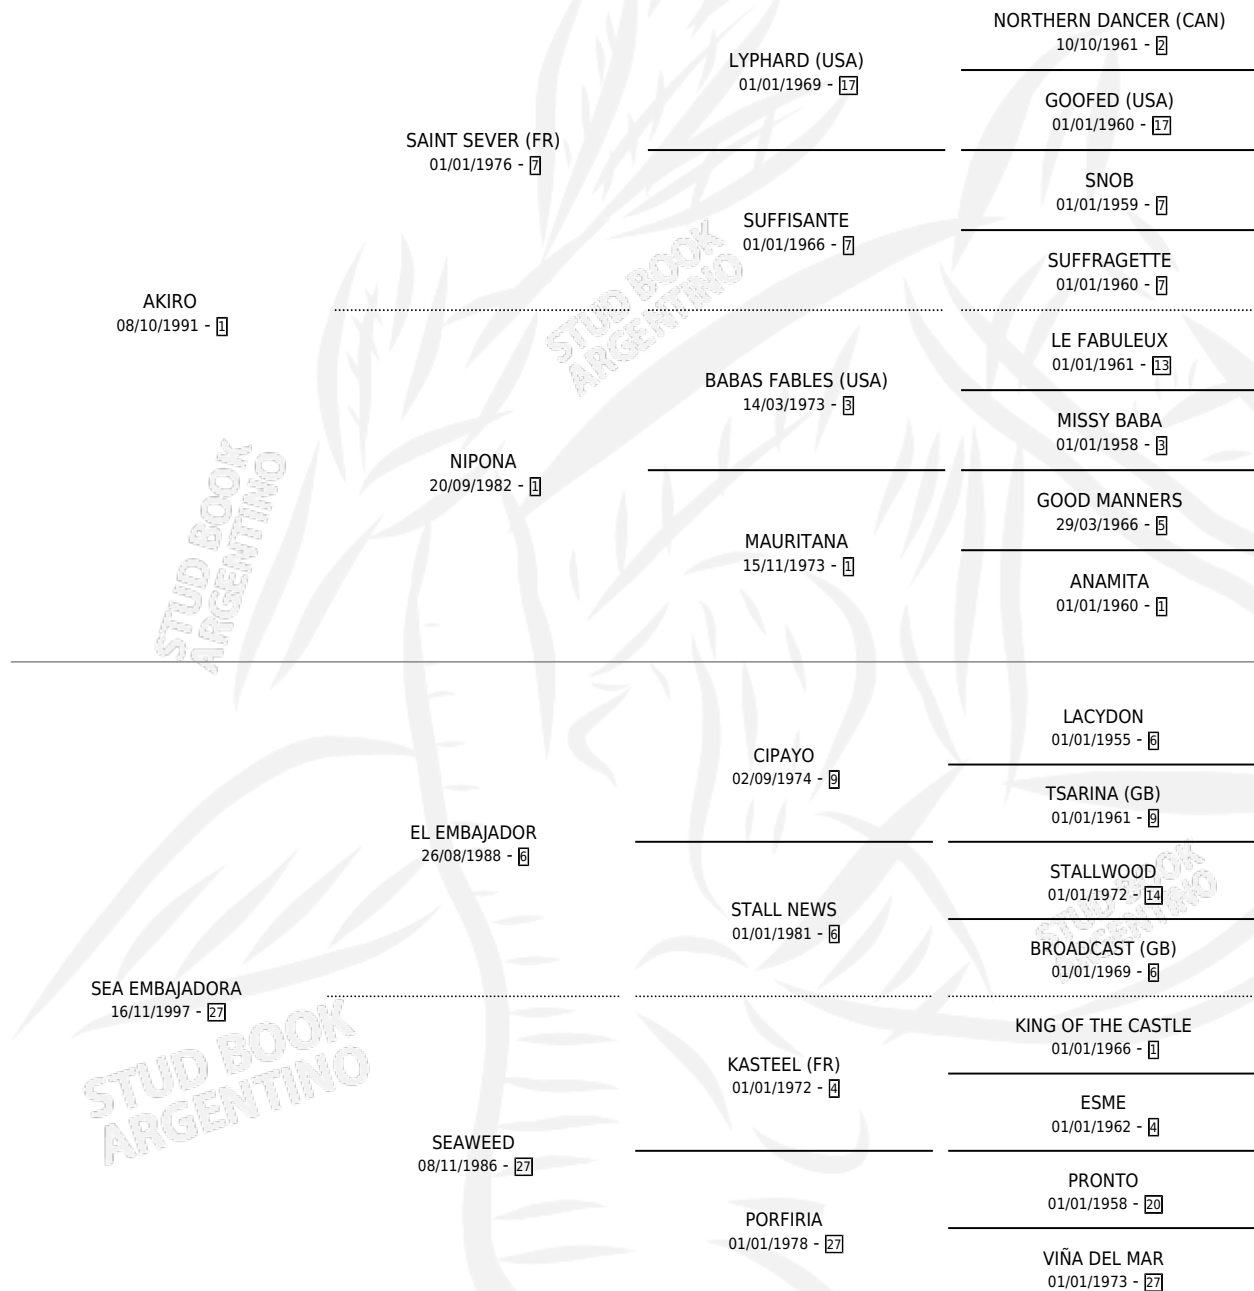

KAPITA

por AKIRO y SEA EMBAJADORA por EL EMBAJADOR

Argentina · Hembra · Zaino · SP · 10/10/2002
Familia 27-a · Volumen 38

ESTADO

TIPIFICACIÓN SANGUÍNEA	✓
TIPIFICACIÓN POR ADN	X
PASAPORTE	X
IDENTIFICACIÓN POR MICROCHIP	X
REPRODUCTOR	X

Lugar de nacimiento: Jomar

Criador: Jomar

PEDIGREE

KAPITA

Datos oficiales del Stud Book Argentino

Documento generado el 15/05/2026

studbook.org.ar