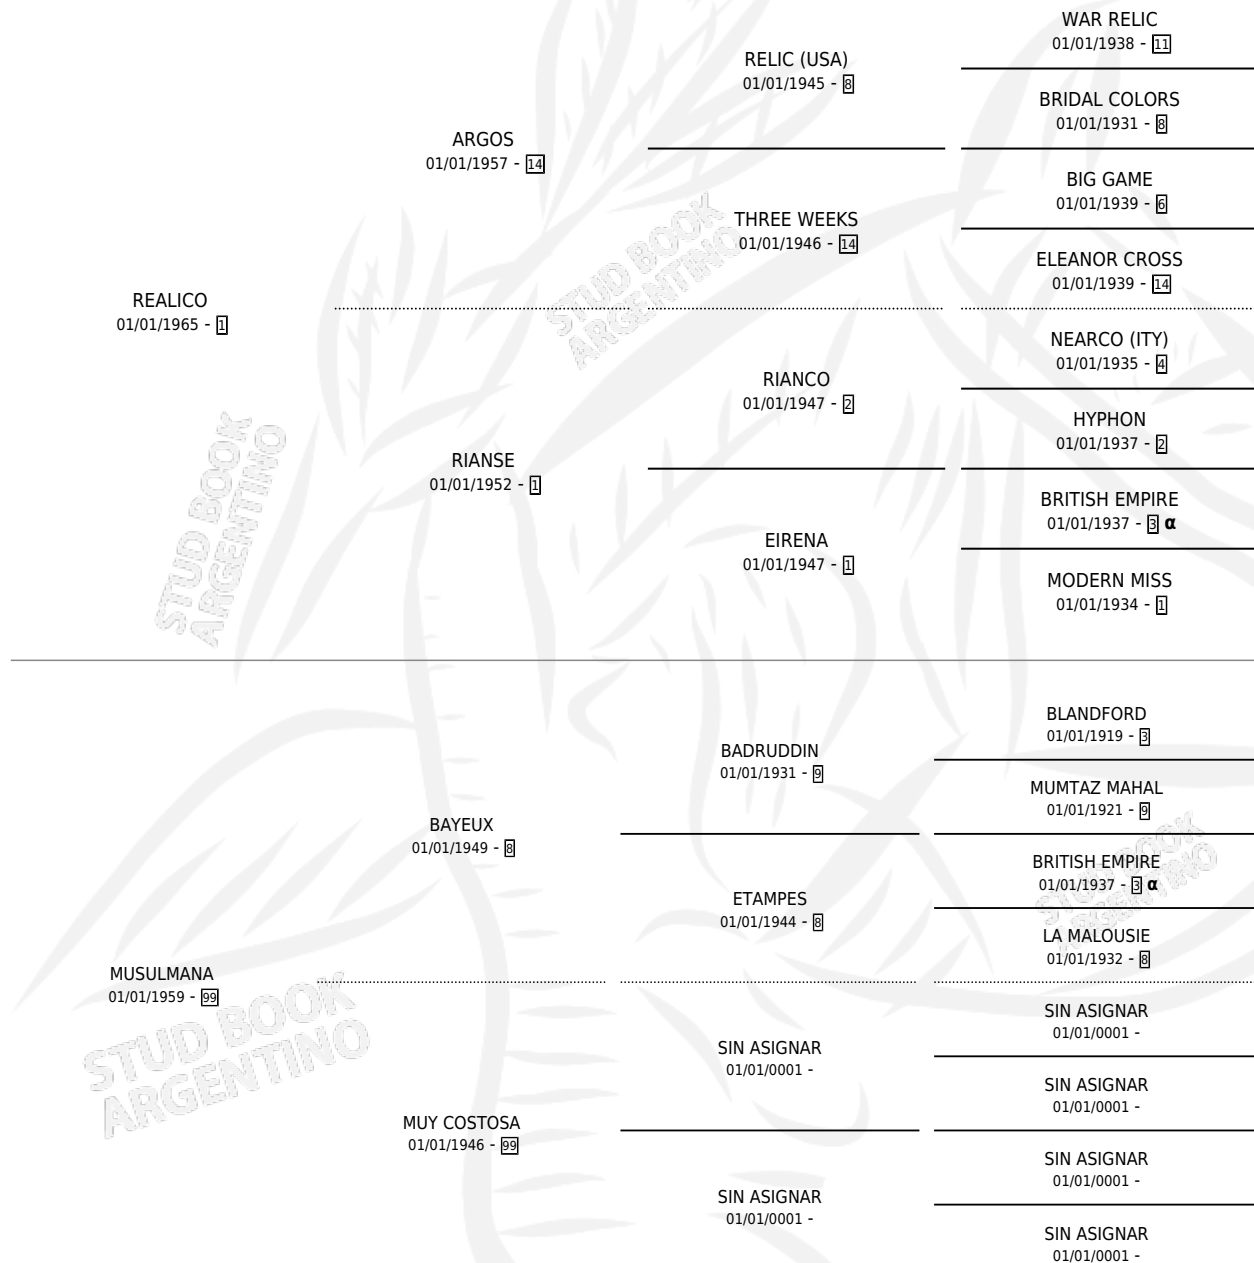

MUSA REAL

por REALICO y MUSULMANA por BAYEUX

Argentina · Hembra · Tordillo · SP · 01/01/1974
Familia 99 · Volumen 28

ESTADO

TIPIFICACIÓN SANGUÍNEA	X
TIPIFICACIÓN POR ADN	X
PASAPORTE	X
IDENTIFICACIÓN POR MICROCHIP	X
REPRODUCTOR	✓

Lugar de nacimiento: Campo particular

Criador: Sin dato

~

HIJOS

	MACHOS	HEMBRAS
1 NACIERON	0	1
SIN ACTUACIONES		

INBREEDING : α