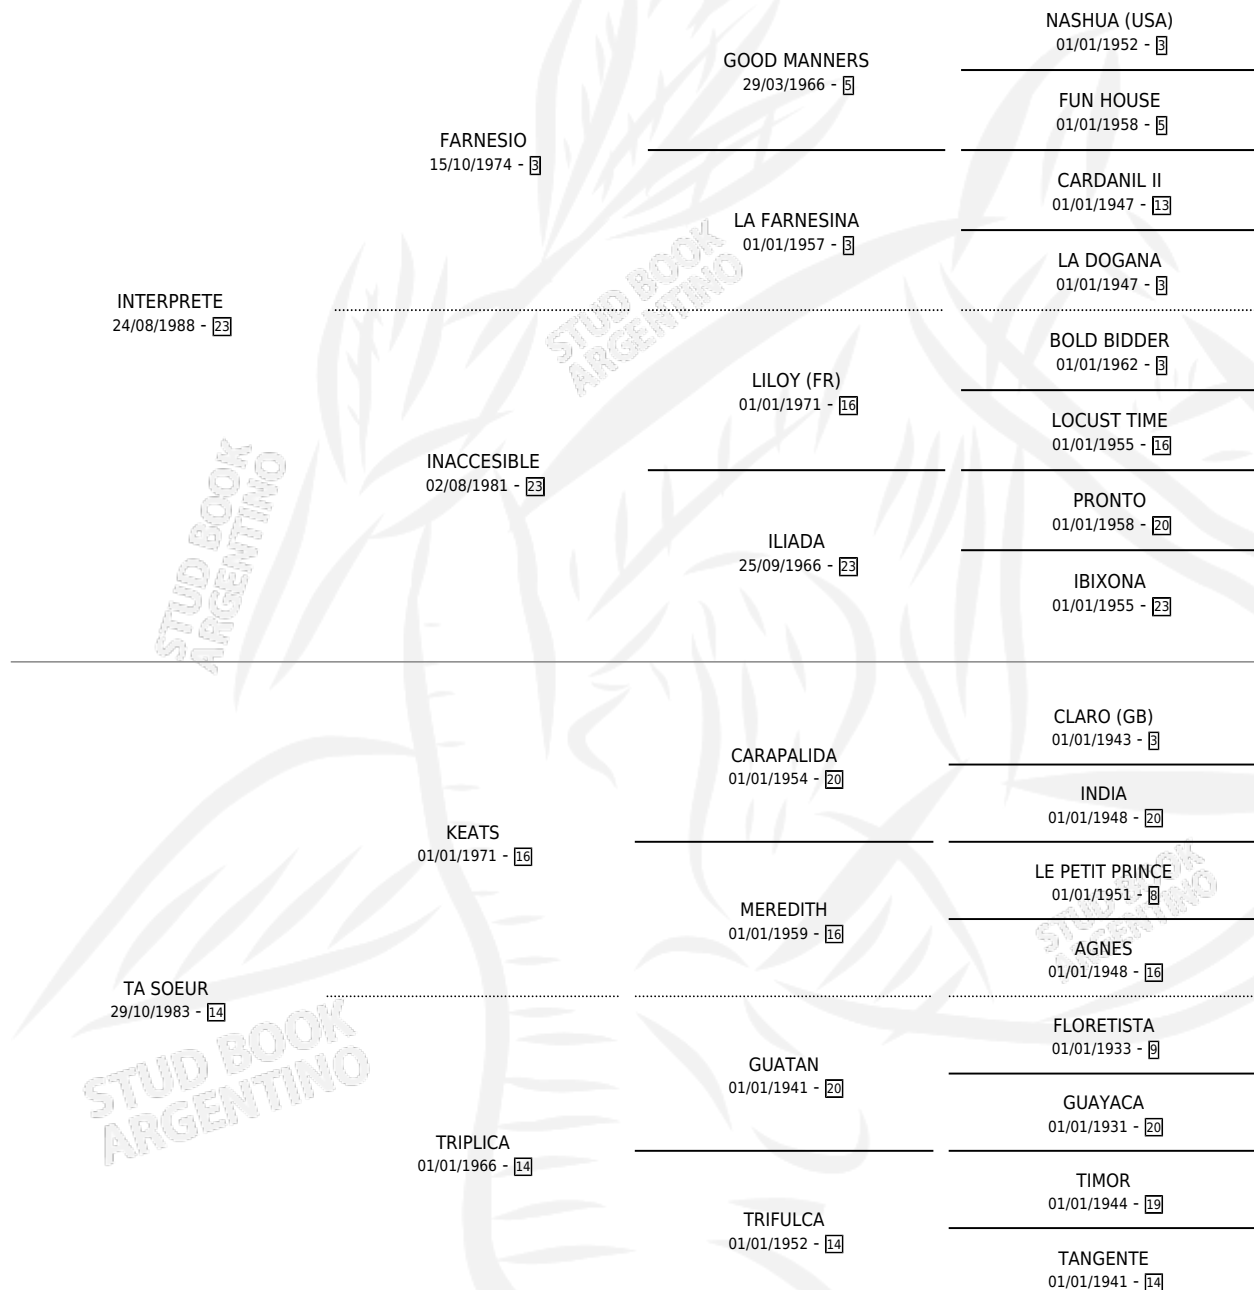

TODI

por INTERPRETE y TA SOEUR por KEATS

Argentina · Macho · Alazan · SP · 29/10/2002
Familia 14-a · Volumen 38

ESTADO

TIPIFICACIÓN SANGUÍNEA	X
TIPIFICACIÓN POR ADN	X
PASAPORTE	X
IDENTIFICACIÓN POR MICROCHIP	X
REPRODUCTOR	X

Lugar de nacimiento: Clausan
Criador: Clausan

PEDIGREE

TODI

Datos oficiales del Stud Book Argentino

Documento generado el 26/04/2026

studbook.org.ar