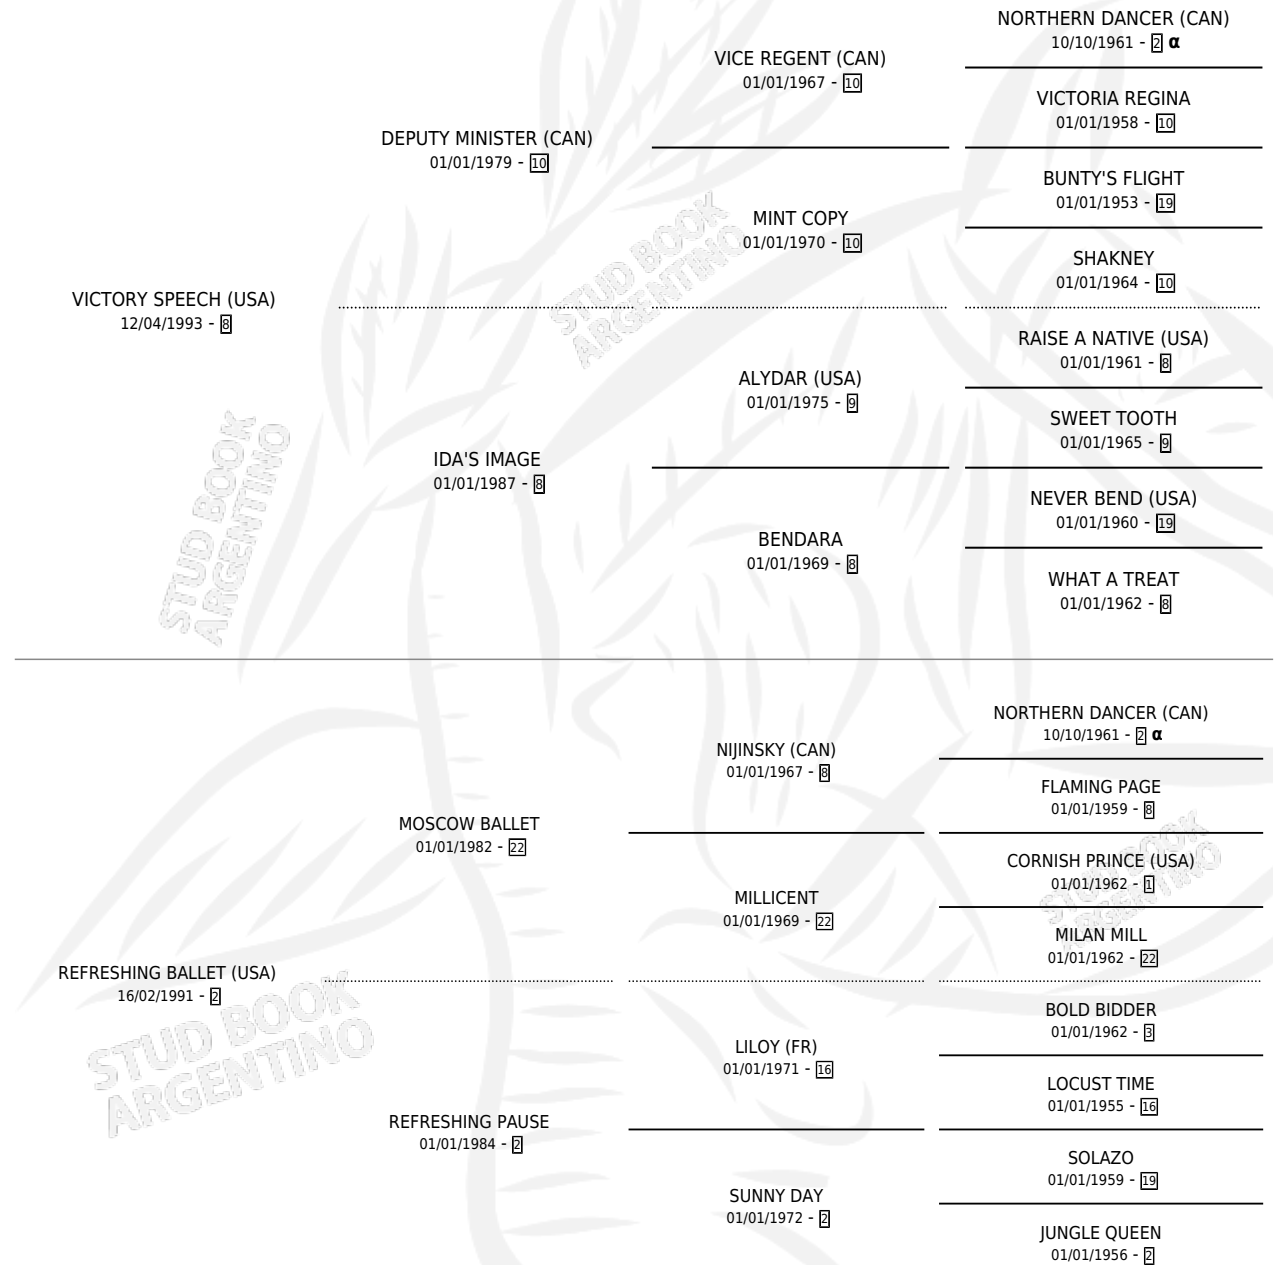

WROCLAW

por **VICTORY SPEECH (USA)** y **REFRESHING BALLET (USA)** por **MOSCOW BALLET**

Argentina · Macho · Zaino Colorado · SP · 02/10/2002
Familia 2-g · Volumen 38

ESTADO

TIPIFICACIÓN SANGUÍNEA	✓
TIPIFICACIÓN POR ADN	X
PASAPORTE	X
IDENTIFICACIÓN POR MICROCHIP	X
REPRODUCTOR	X

Lugar de nacimiento: Don Arcangel

Criador: Don Arcangel

PEDIGREE

INBREEDING : α

CAMPAÑA

Solo carreras oficiales de Argentina

POR EDAD

EDAD	CC	1°	2°	3°	4°	5°	NP	CLC	CLG	CLCG1	CLGG1	IMPORTE	GANANCIA / CC
4 AÑOS	2	0	0	0	0	0	2	0	0	0	0	\$0	\$0
5 AÑOS	1	0	0	1	0	0	0	0	0	0	0	\$3,000	\$3,000
6 AÑOS	4	2	0	0	0	0	2	0	0	0	0	\$31,500	\$7,875
7 AÑOS	1	0	0	0	0	0	1	0	0	0	0	\$0	\$0
TOTALES	8	2	0	1	0	0	5	0	0	0	0	\$34,500	\$4,313
%		25.0%	0.0%	12.5%	0.0%	0.0%	62.5%	0.0%	0.0%	0.0%	0.0%		

Ganador de 2 carreras en Palermo y La Punta - \$34,500, a los 6 años.

POR DISTANCIA

HIPODROMO	CC	1°	2°	3°	4°	5°	NP	CLC	CLG	CLCG1	CLGG1	IMPORTE
LA PUNTA	2	1	0	0	0	0	1	0	0	0	0	\$15,500
1400 MTS	1	0	0	0	0	0	1	0	0	0	0	\$0
1100 MTS	1	1	0	0	0	0	0	0	0	0	0	\$15,500
PALERMO	5	1	0	0	0	0	4	0	0	0	0	\$16,000
1200 MTS	5	1	0	0	0	0	4	0	0	0	0	\$16,000
SAN ISIDRO	1	0	0	1	0	0	0	0	0	0	0	\$3,000
1100 MTS	1	0	0	1	0	0	0	0	0	0	0	\$3,000