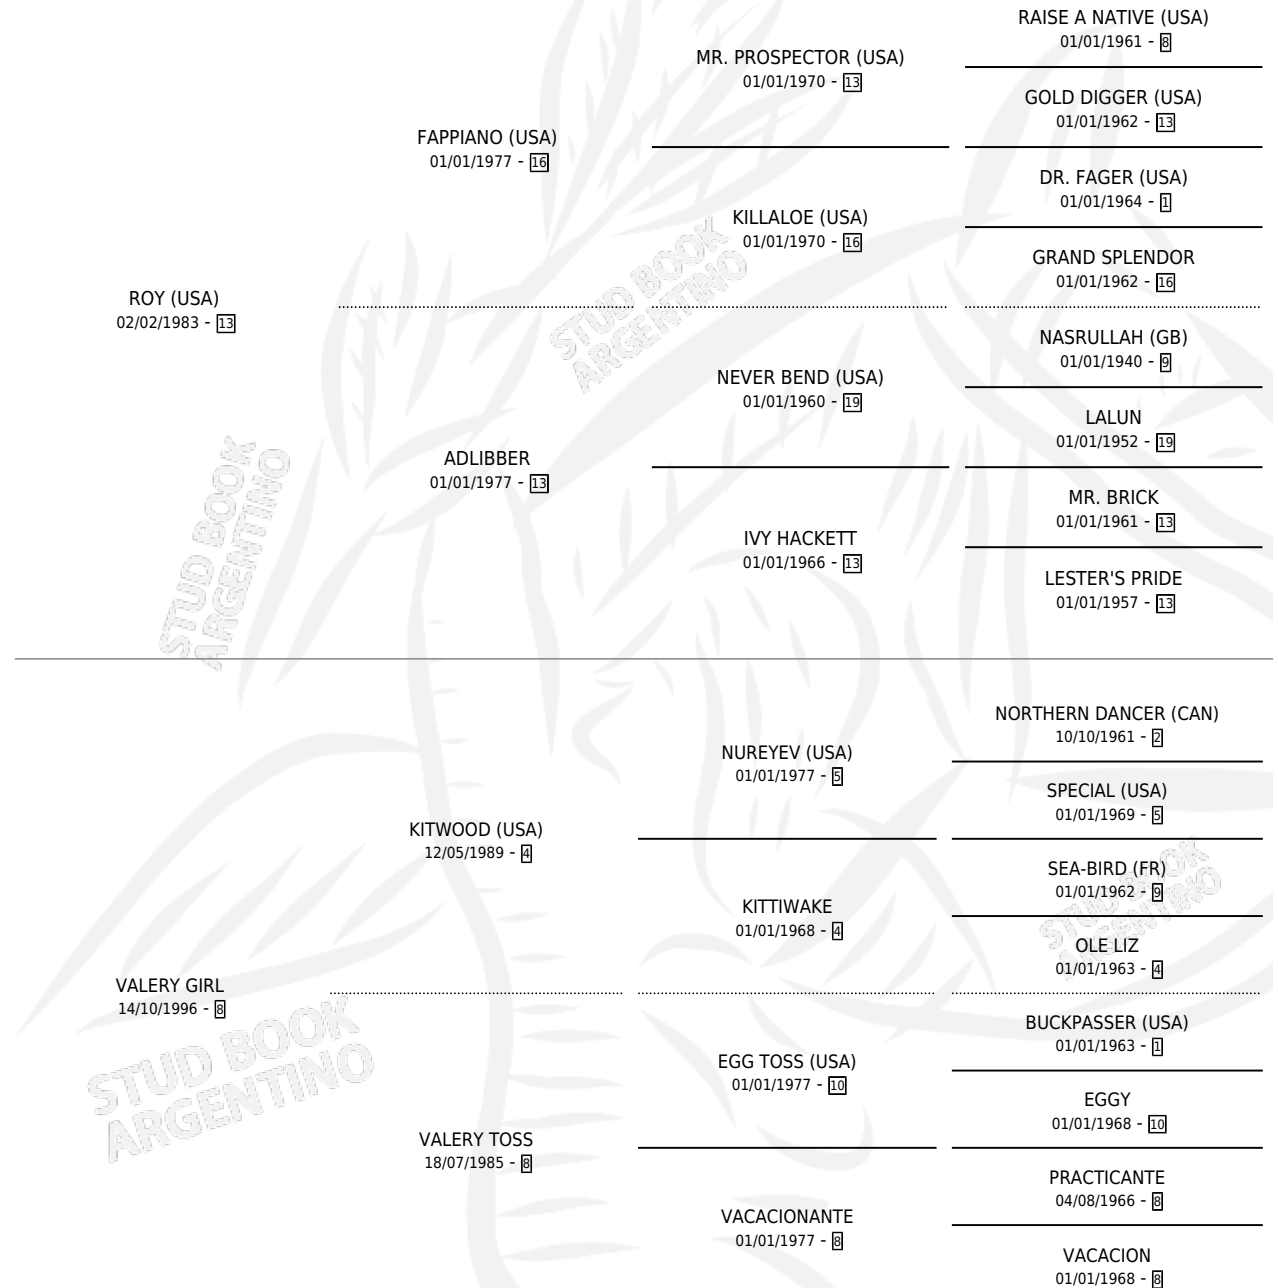

VORAZ

por **ROY (USA)** y **VALERY GIRL** por **KITWOOD (USA)**

Argentina · Macho · Zaino · SP · 22/10/2002
Familia 8-j · Volumen 38

ESTADO

TIPIFICACIÓN SANGUÍNEA	✓
TIPIFICACIÓN POR ADN	✓
PASAPORTE	X
IDENTIFICACIÓN POR MICROCHIP	X
REPRODUCTOR	X

Lugar de nacimiento: Vacacion

Criador: Vacacion

PEDIGREE

CAMPAÑA

Solo carreras oficiales de Argentina

POR EDAD

EDAD	CC	1°	2°	3°	4°	5°	NP	CLC	CLG	CLCG1	CLGG1	IMPORTE	GANANCIA / CC
3 AÑOS	3	0	0	0	0	0	3	0	0	0	0	\$100	\$33
4 AÑOS	4	2	0	0	0	1	1	0	0	0	0	\$30,050	\$7,513
5 AÑOS	8	2	1	0	0	3	2	1	0	0	0	\$42,350	\$5,294
6 AÑOS	4	0	0	1	0	1	2	0	0	0	0	\$3,200	\$800
TOTALES	19	4	1	1	0	5	8	1	0	0	0	\$75,700	\$3,984
%		21.1%	5.3%	5.3%	0.0%	26.3%	42.1%	5.3%	0.0%	0.0%	0.0%		

Ganador de 4 carreras en Palermo - \$75,700, a los 4 y 5 años.

POR DISTANCIA

HIPODROMO	CC	1°	2°	3°	4°	5°	NP	CLC	CLG	CLCG1	CLGG1	IMPORTE
PALERMO	19	4	1	1	0	5	8	1	0	0	0	\$75,700
1000 MTS	7	0	1	1	0	2	3	1	0	0	0	\$7,850
1200 MTS	5	1	0	0	0	1	3	0	0	0	0	\$19,000
1400 MTS	4	3	0	0	0	1	0	0	0	0	0	\$47,800
1600 MTS	1	0	0	0	0	0	1	0	0	0	0	\$0
2000 MTS	1	0	0	0	0	1	0	0	0	0	0	\$1,050
1300 MTS	1	0	0	0	0	0	1	0	0	0	0	\$0