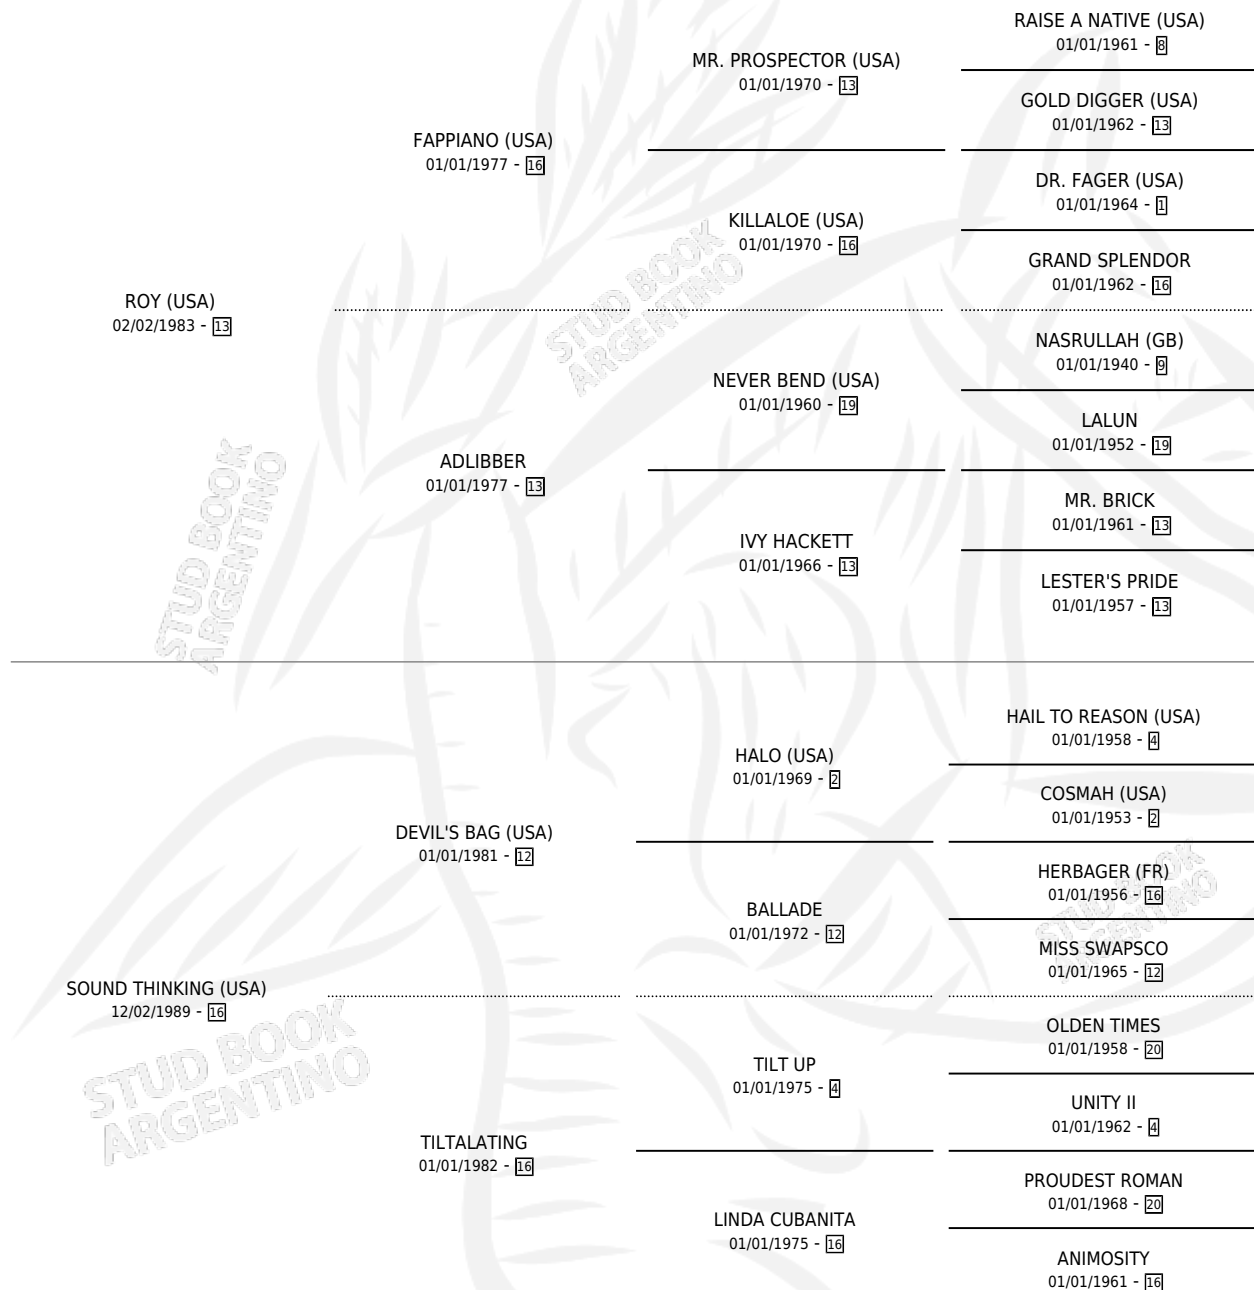

Lugar de nacimiento: Vacacion

Criador: Vacacion

~

HIJOS

	MACHOS	HEMBRAS
11 NACIERON	4	7
7 CORRIERON	2	5
4 GANARON	1	3

2	2	0
GANADORES CL	GANADORES GR	GANADORES G1

PEDIGREE

CAMPAÑA

Solo carreras oficiales de Argentina

POR EDAD

EDAD	CC	1°	2°	3°	4°	5°	NP	CLC	CLG	CLCG1	CLGG1	IMPORTE	GANANCIA / CC
3 AÑOS	1	0	0	0	1	0	0	0	0	0	0	\$1,310	\$1,310
4 AÑOS	6	1	1	3	1	0	0	0	0	0	0	\$25,725	\$4,288
TOTALES	7	1	1	3	2	0	0	0	0	0	0	\$27,035	\$3,862
%		14.3%	14.3%	42.9%	28.6%	0.0%	0.0%	0.0%	0.0%	0.0%	0.0%		