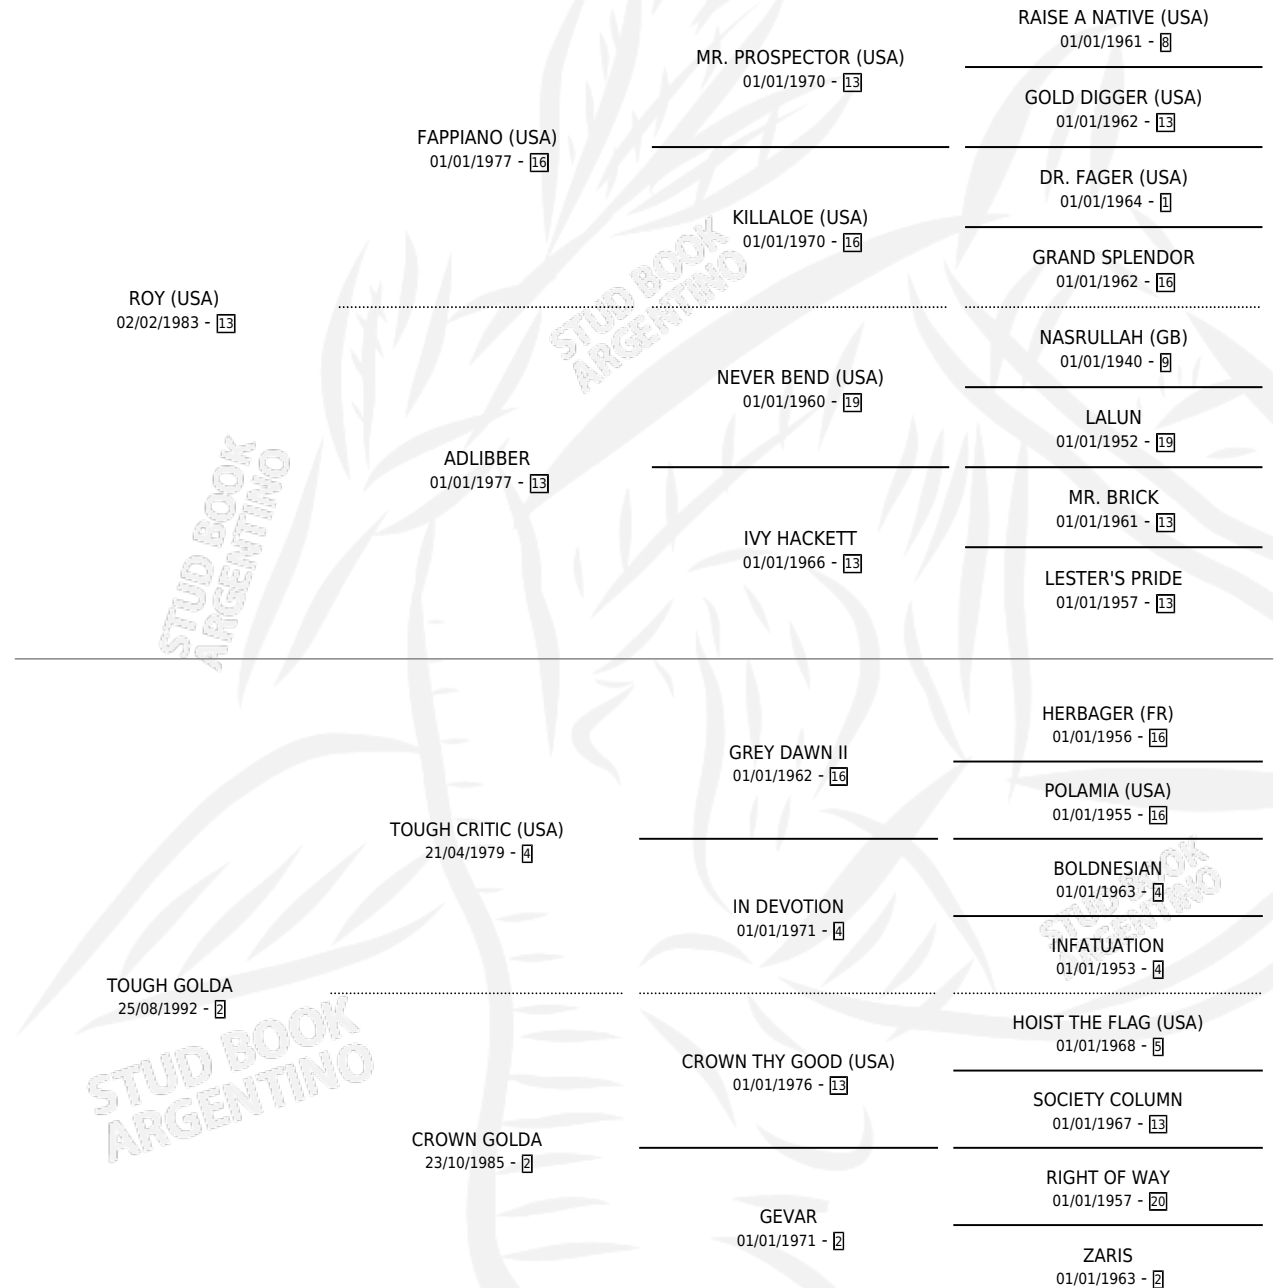

TOTAL

por ROY (USA) y TOUGH GOLDA por TOUGH CRITIC (USA)

Argentina · Macho · Zaino · SP · 03/11/2002
Familia 2-u · Volumen 38

ESTADO

TIPIFICACIÓN SANGUÍNEA	✓
TIPIFICACIÓN POR ADN	X
PASAPORTE	X
IDENTIFICACIÓN POR MICROCHIP	X
REPRODUCTOR	X

Lugar de nacimiento: Vacacion

Criador: Vacacion

PEDIGREE

EXPORTACIÓN / IMPORTACIÓN

FECHA	MOVIMIENTO	PAÍS
04/03/2005	EXPORTADO	SINGAPUR

TOTAL

Datos oficiales del Stud Book Argentino

Documento generado el 10/05/2026