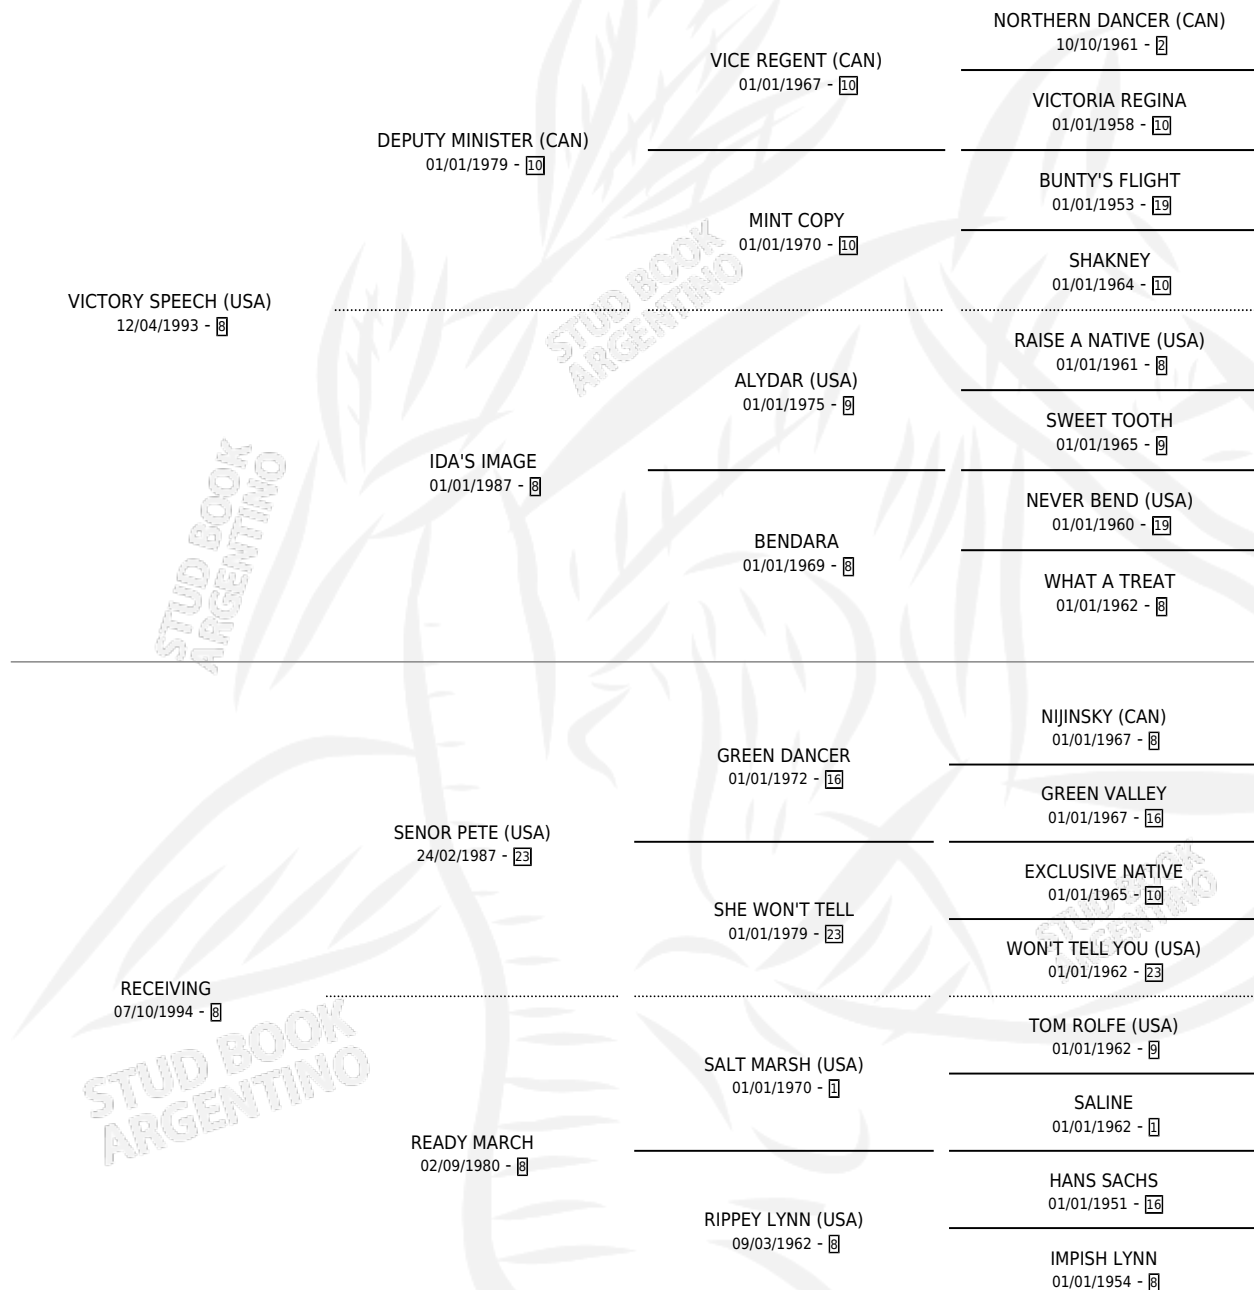

Lugar de nacimiento: La Quebrada
Criador: La Quebrada

~

HIJOS

	MACHOS	HEMBRAS
9 NACIERON	3	6
3 CORRIERON	1	2
2 GANARON	0	2

0	0	0
GANADORES CL	GANADORES GR	GANADORES G1

PEDIGREE

CAMPAÑA

Solo carreras oficiales de Argentina