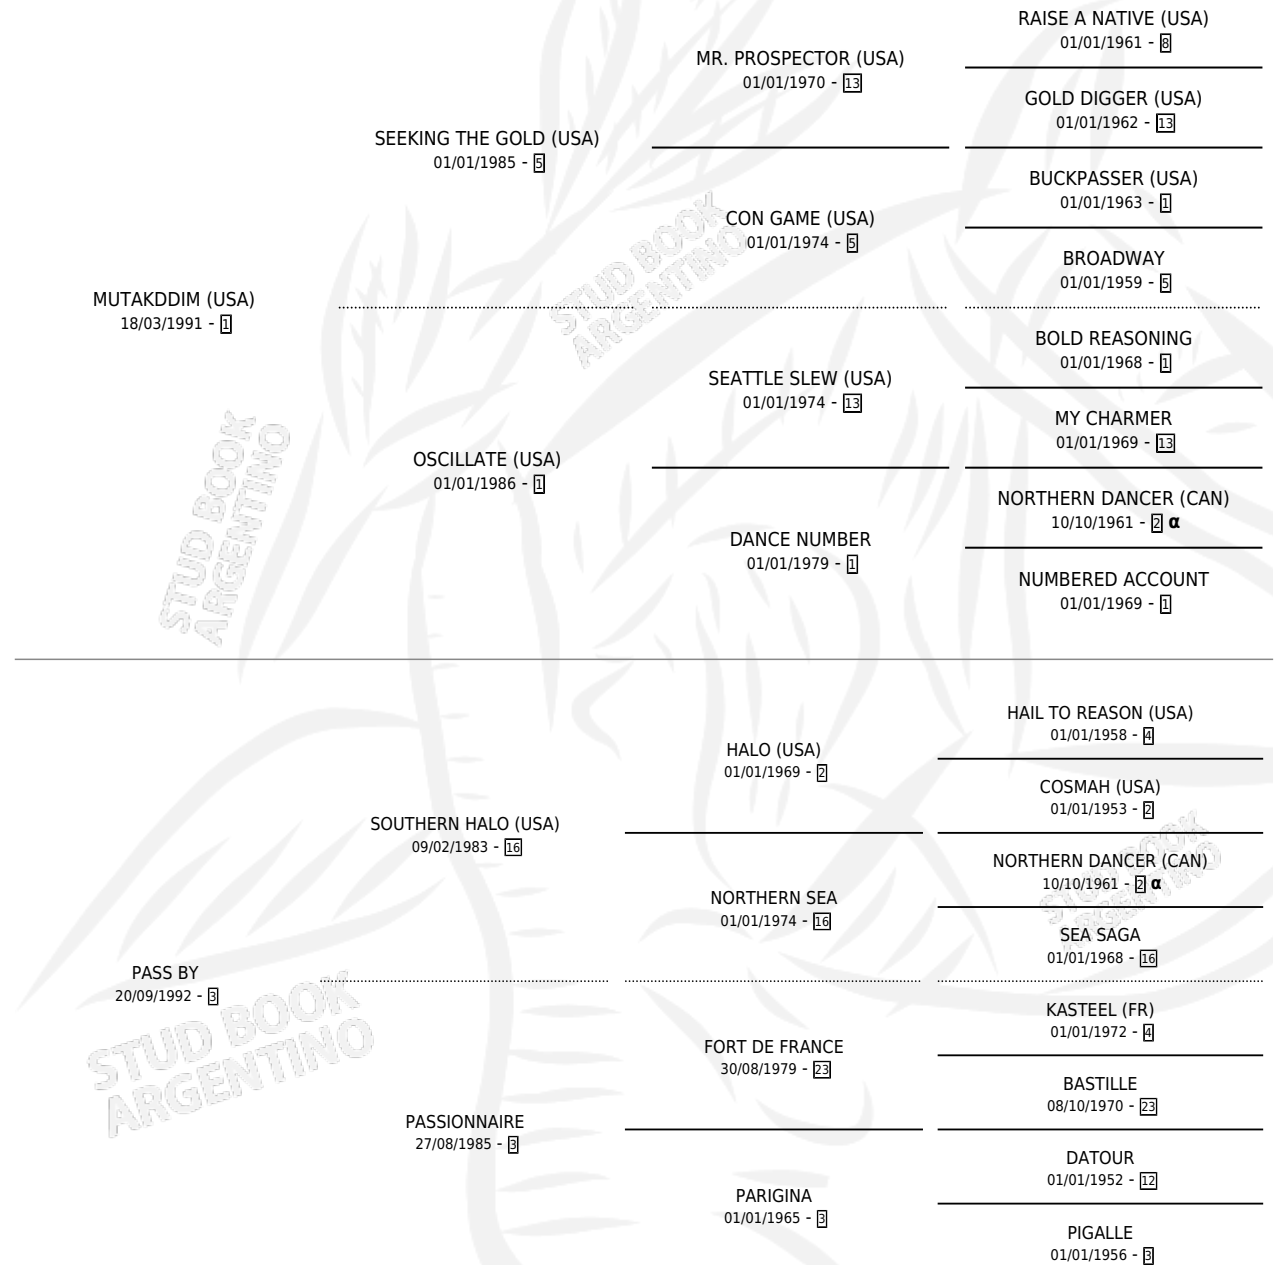

PACEY

por **MUTAKDDIM (USA)** y **PASS BY** por **SOUTHERN HALO (USA)**

Argentina · Macho · Alazan · SP · 09/09/2002
Familia 3-h · Volumen 38

ESTADO

TIPIFICACIÓN SANGUÍNEA	✓
TIPIFICACIÓN POR ADN	✓
PASAPORTE	X
IDENTIFICACIÓN POR MICROCHIP	X
REPRODUCTOR	X

Lugar de nacimiento: La Quebrada
Criador: La Quebrada

PEDIGREE

INBREEDING : α

EXPORTACIÓN / IMPORTACIÓN

FECHA	MOVIMIENTO	PAÍS
12/05/2008	EXPORTADO	ESTADOS UNIDOS

~

CAMPAÑA

Solo carreras oficiales de Argentina