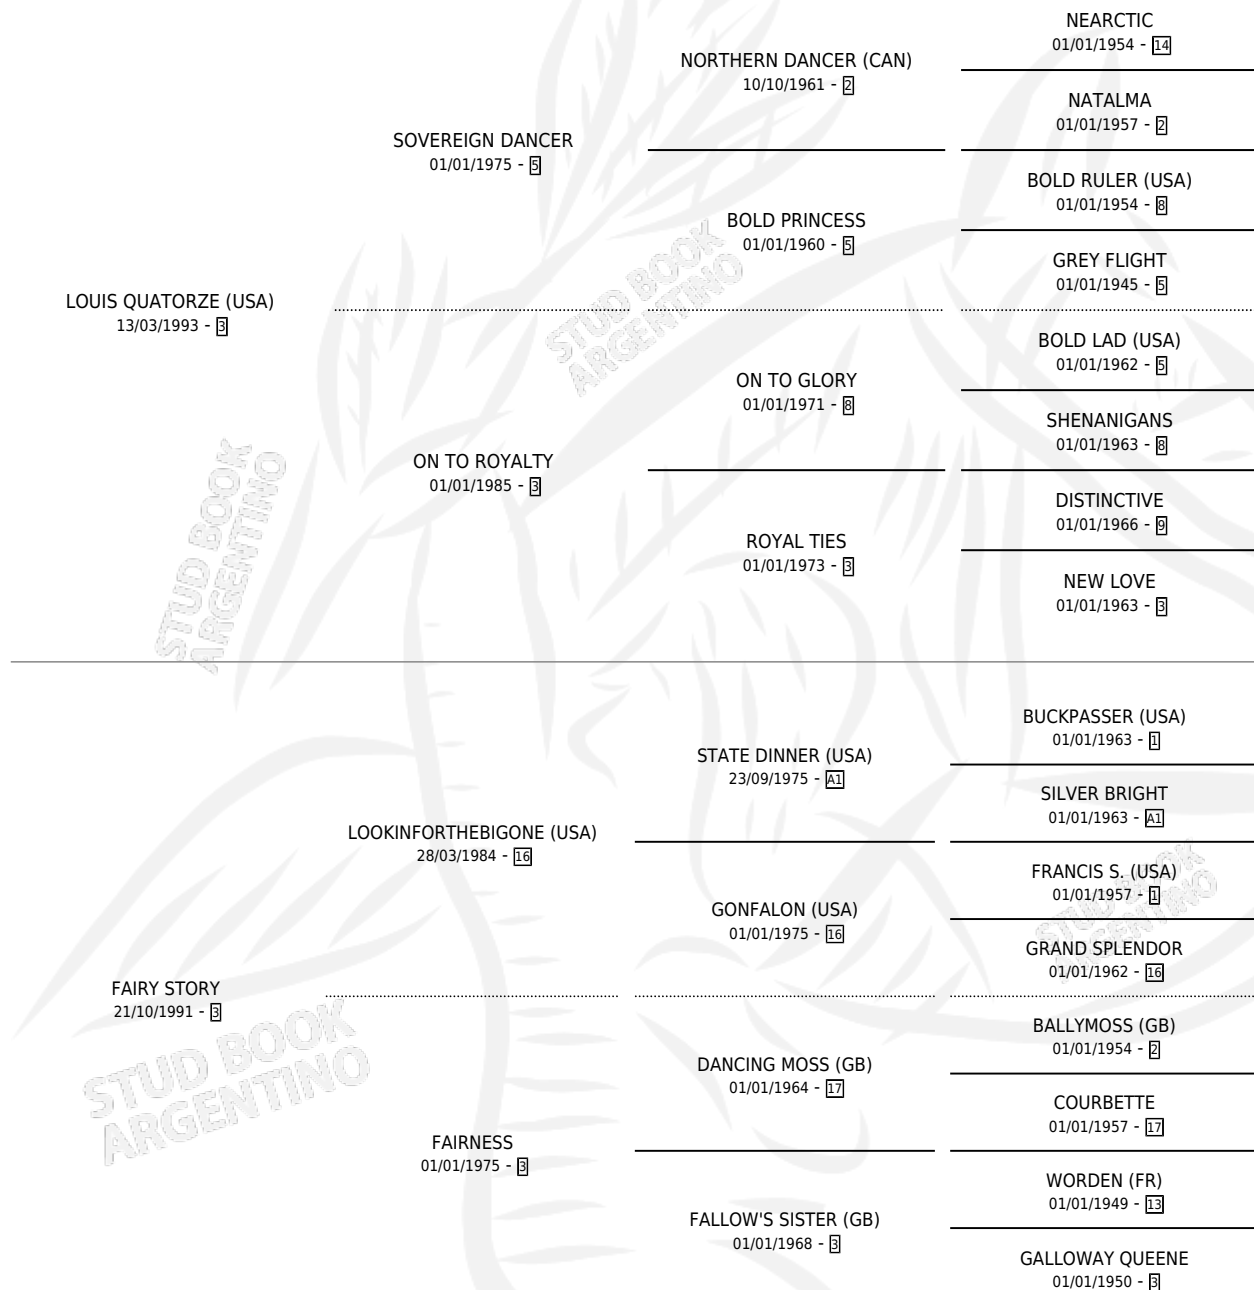

FAIRY CROWN

por LOUIS QUATORZE (USA) y FAIRY STORY por
LOOKINFORTHEBIGONE (USA)

Argentina · Hembra · Zaino Doradillo · SP · 29/09/2002
Familia 3-i · Volumen 38

ESTADO

TIPIFICACIÓN SANGUÍNEA	✓
TIPIFICACIÓN POR ADN	✓
PASAPORTE	X
IDENTIFICACIÓN POR MICROCHIP	X
REPRODUCTOR	✓

Lugar de nacimiento: La Quebrada
Criador: La Quebrada

~

HIJOS

	MACHOS	HEMBRAS
6 NACIERON	4	2
3 CORRIERON	2	1
3 GANARON	2	1

1	1	0
GANADORES CL	GANADORES GR	GANADORES G1

PEDIGREE

CAMPAÑA

Solo carreras oficiales de Argentina