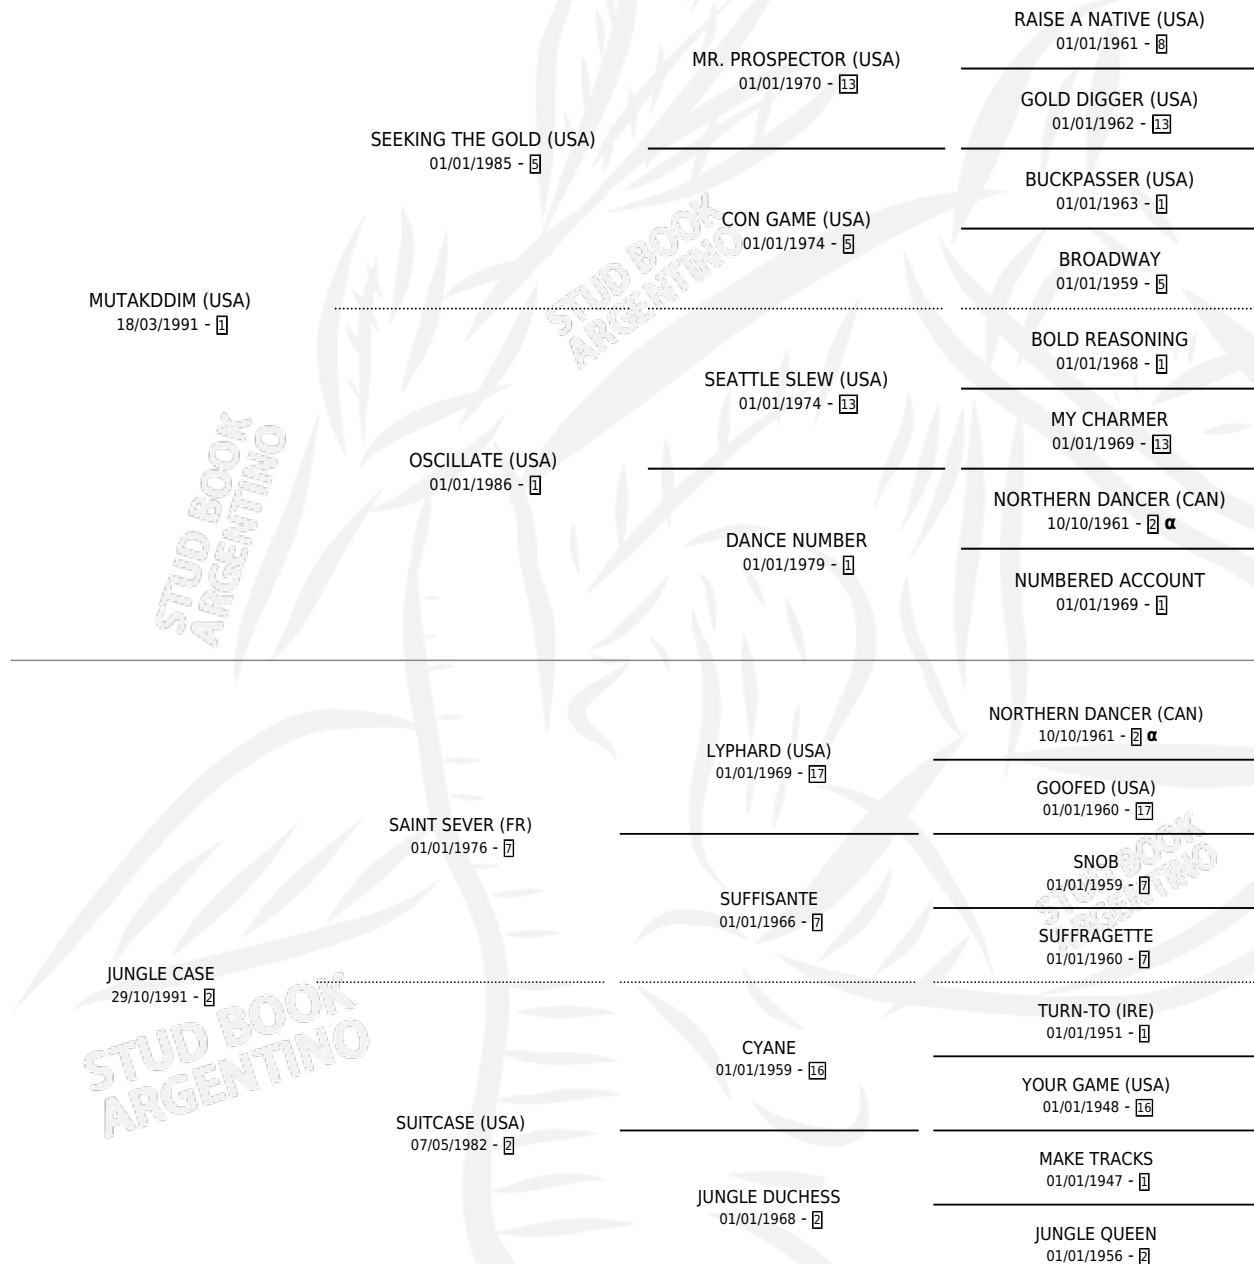

Lugar de nacimiento: La Quebrada
Criador: La Quebrada

~

HIJOS

	MACHOS	HEMBRAS
9 NACIERON	3	6
7 CORRIERON	3	4
4 GANARON	0	4
0 GANADORES CL	0 GANADORES GR	0 GANADORES G1

PEDIGREE

INBREEDING : α

CAMPAÑA

Solo carreras oficiales de Argentina