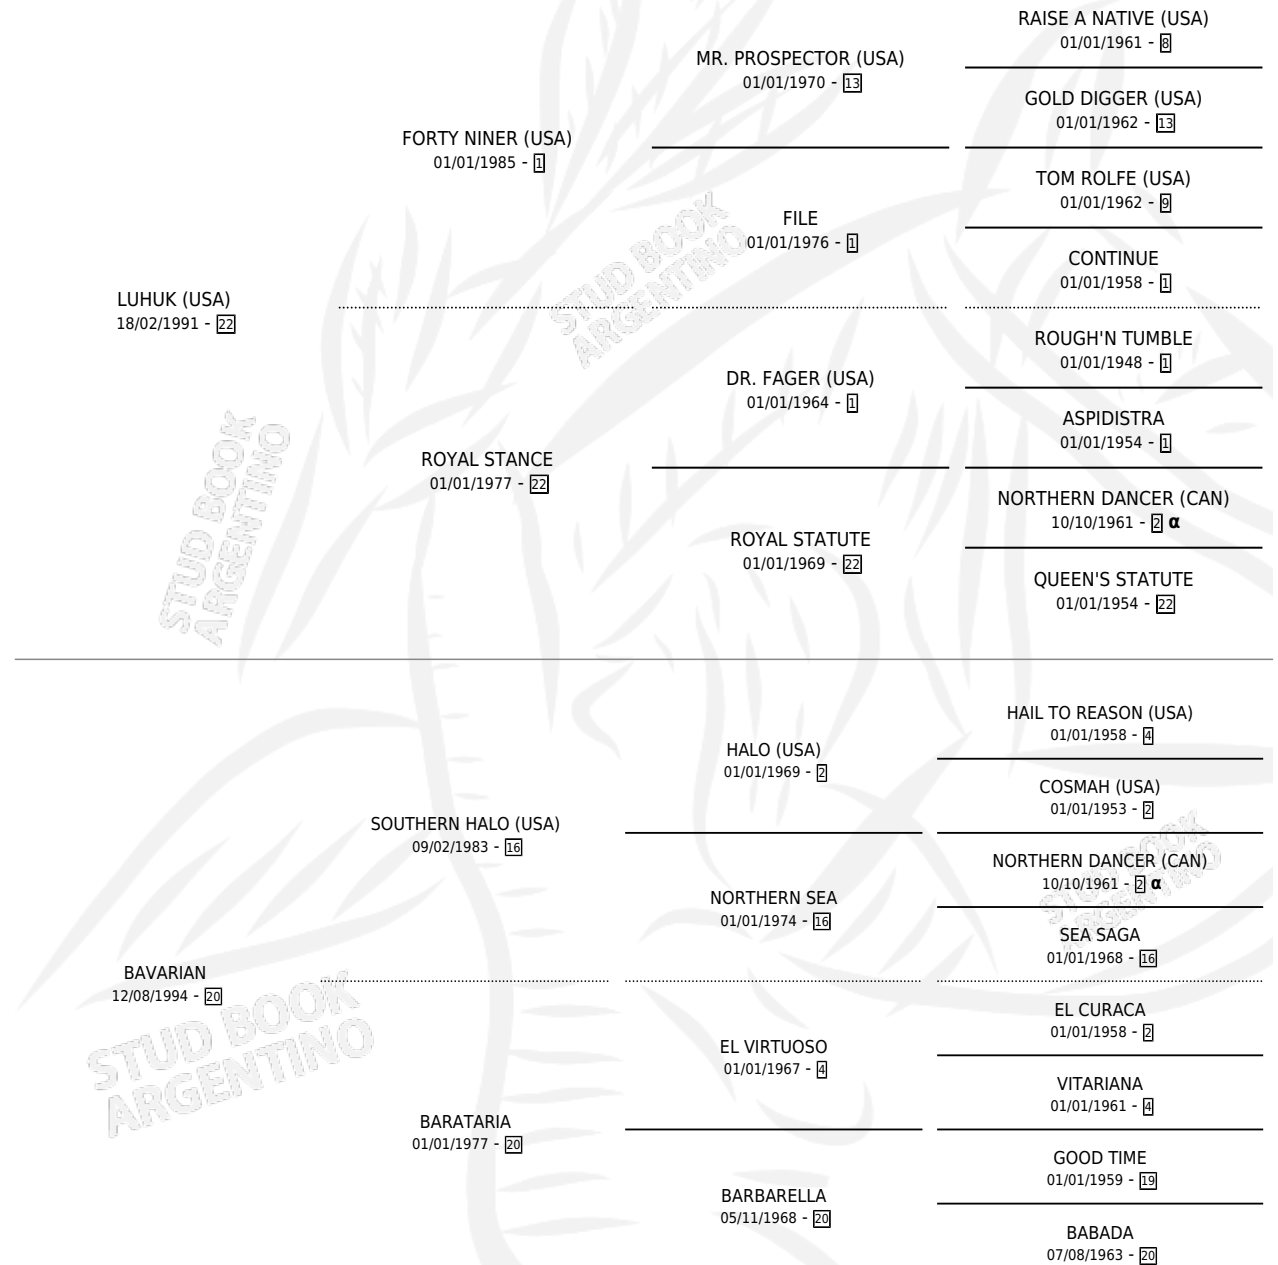

BROMITA

por **LUHUK (USA)** y **BAVARIAN** por **SOUTHERN HALO (USA)**

Argentina · Hembra · Tordillo · SP · 24/08/2002
Familia 20 · Volumen 38

ESTADO

TIPIFICACIÓN SANGUÍNEA	✓
TIPIFICACIÓN POR ADN	✓
PASAPORTE	X
IDENTIFICACIÓN POR MICROCHIP	X
REPRODUCTOR	✓

Lugar de nacimiento: La Quebrada
Criador: La Quebrada

HIJOS

	MACHOS	HEMBRAS
5 NACIERON	4	1
4 CORRIERON	4	0
3 GANARON	3	0

1	0	0
GANADORES CL	GANADORES GR	GANADORES G1

PEDIGREE

INBREEDING : α