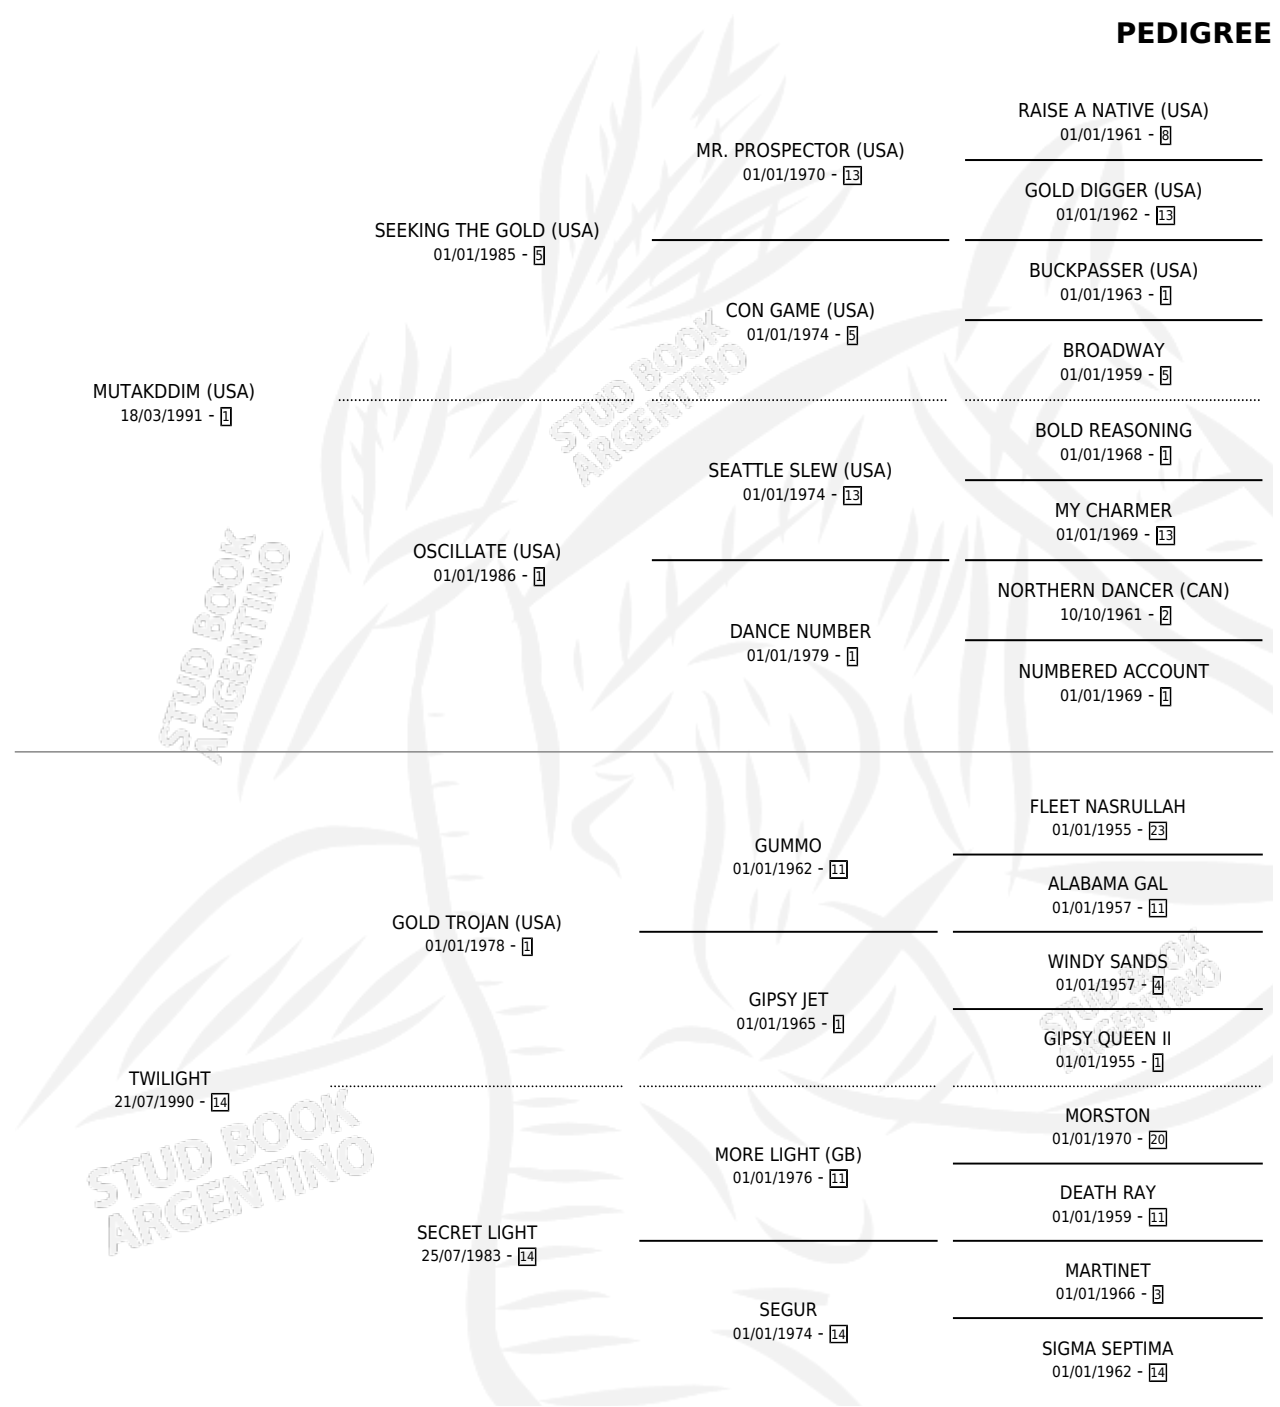

TWINKLING

por **MUTAKDDIM (USA)** y **TWILIGHT** por **GOLD TROJAN (USA)**

Argentina · Hembra · Zaino · SP · 22/09/2002
Familia 14-c · Volumen 38

ESTADO

TIPIFICACIÓN SANGUÍNEA	✓
TIPIFICACIÓN POR ADN	X
PASAPORTE	X
IDENTIFICACIÓN POR MICROCHIP	X
REPRODUCTOR	X

Lugar de nacimiento: La Quebrada
Criador: La Quebrada

PEDIGREE

EXPORTACIÓN / IMPORTACIÓN

FECHA	MOVIMIENTO	PAÍS
31/01/2006	EXPORTADO	MEXICO

TWINKLING

Datos oficiales del Stud Book Argentino

Documento generado el 12/06/2026