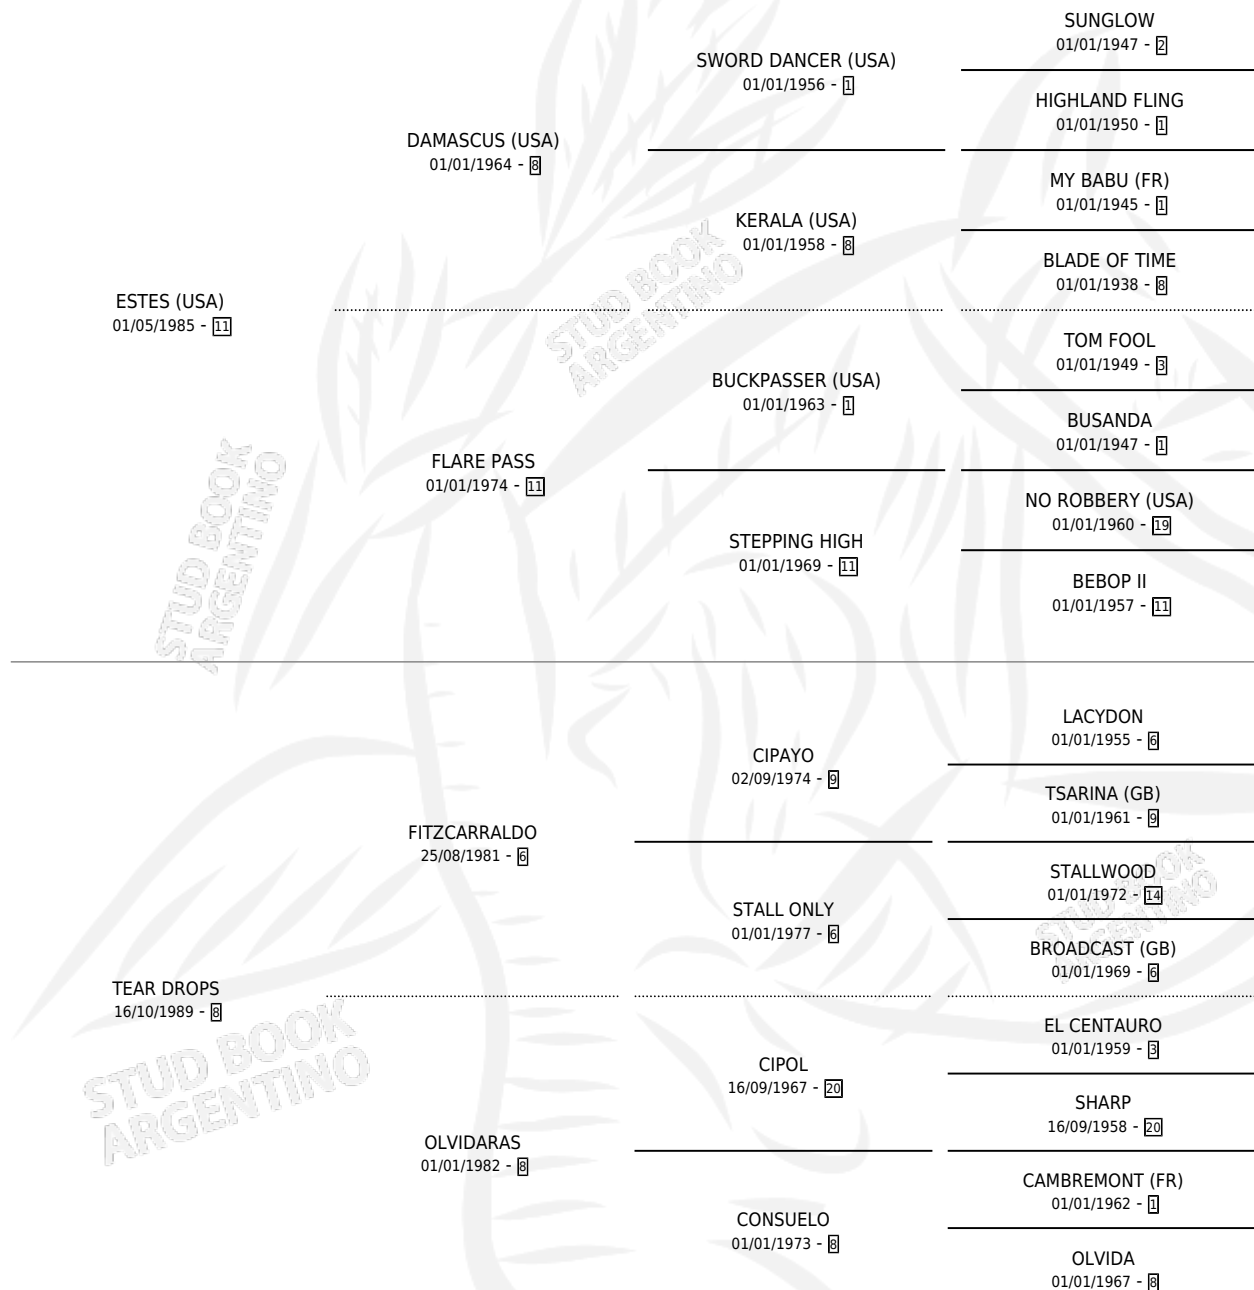

Lugar de nacimiento: Ojos Verdes

Criador: Ojos Verdes

~

HIJOS

	MACHOS	HEMBRAS
1 NACIERON	0	1

SIN ACTUACIONES

PEDIGREE

CAMPAÑA

Solo carreras oficiales de Argentina

POR EDAD

EDAD	CC	1°	2°	3°	4°	5°	NP	CLC	CLG	CLCG1	CLGG1	IMPORTE	GANANCIA / CC
4 AÑOS	9	0	0	0	1	0	8	0	0	0	0	\$840	\$93
5 AÑOS	3	0	0	0	0	0	3	0	0	0	0	\$0	\$0
TOTALES	12	0	0	0	1	0	11	0	0	0	0	\$840	\$70
%		0.0%	0.0%	0.0%	8.3%	0.0%	91.7%	0.0%	0.0%	0.0%	0.0%		