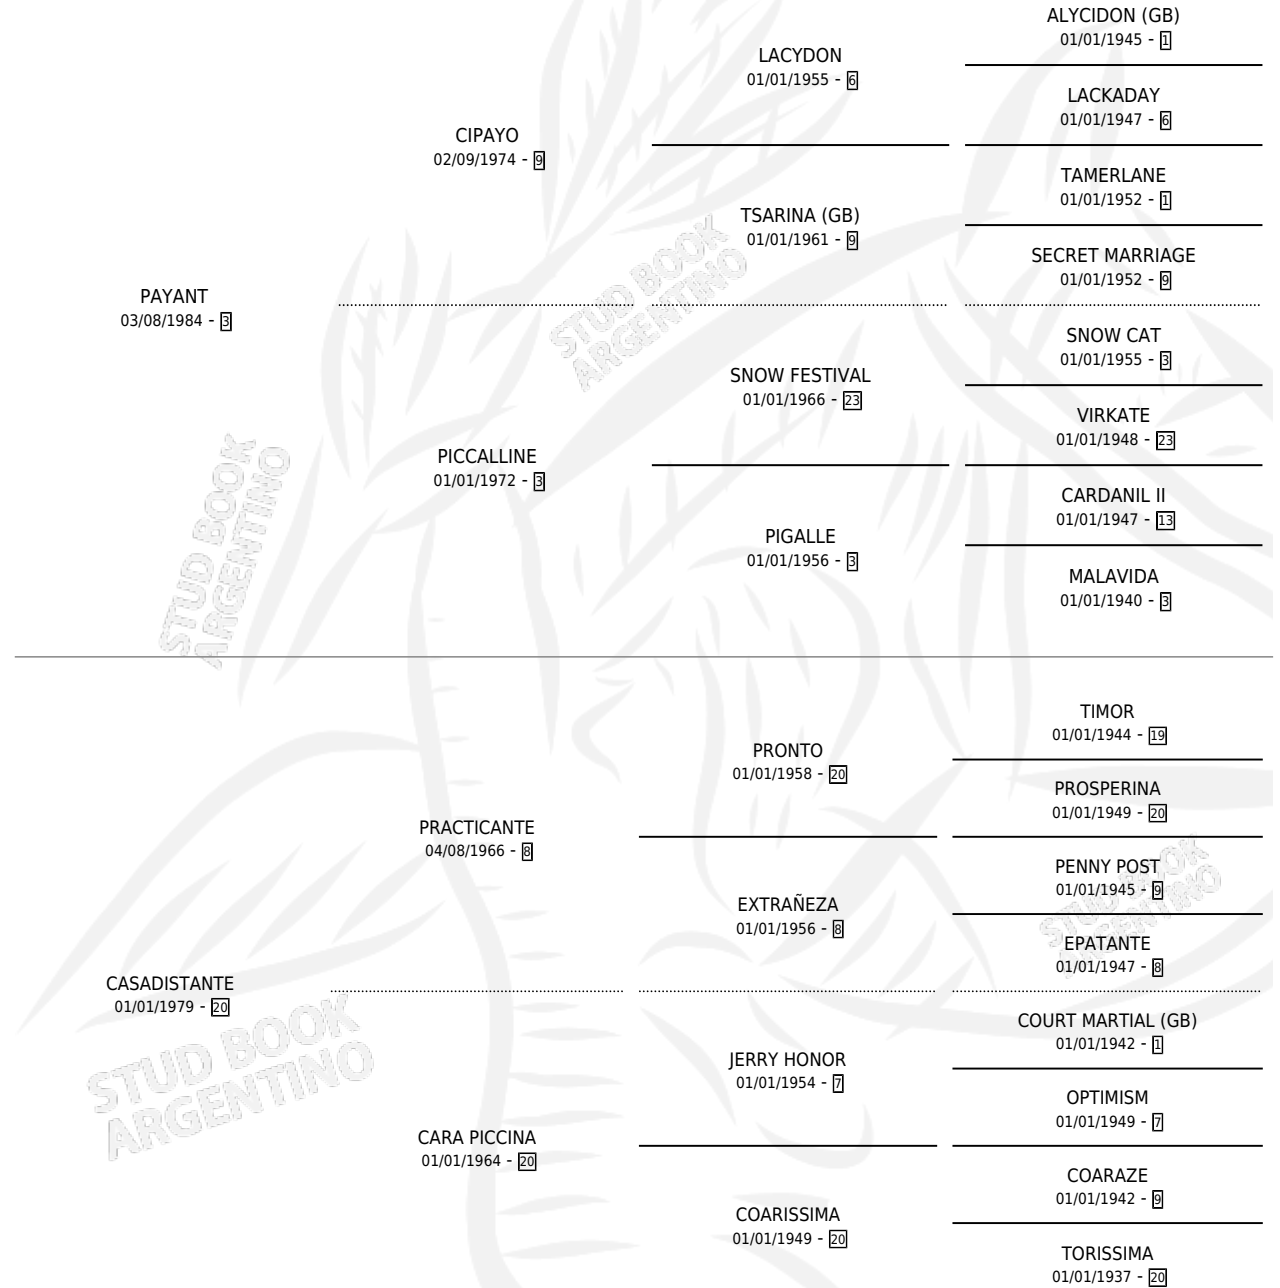

ALMENDRA PAY

por **PAYANT** y **CASADISTANTE** por **PRACTICANTE**

Argentina · Hembra · Zaino · SP · 30/10/2002
Familia 20-a · Volumen 38

ESTADO

TIPIFICACIÓN SANGUÍNEA	✓
TIPIFICACIÓN POR ADN	✓
PASAPORTE	X
IDENTIFICACIÓN POR MICROCHIP	X
REPRODUCTOR	✓

Lugar de nacimiento: Caryjuan
Criador: Caryjuan

~

HIJOS

	MACHOS	HEMBRAS
7 NACIERON	2	5
2 CORRIERON	1	1
1 GANARON	0	1
1 GANADORES CL	0 GANADORES GR	0 GANADORES G1

PEDIGREE

S

mientos 7 / Efectividad 77.78%

PADRILLO	PRODUCTO	CRIADOR	1ER SERVICIO	ÚLTIMO SERVICIO
BEAR DOWN	AMIGA ALMENDRA (H A, 12/11/2015)	TITON	04/11/2014	08/11/2014
HIDDEN TRUTH (USA)	PECO DAN (M Z, 05/09/2013)	STANELONI ROBERTO ESTEBAN	12/08/2012	08/09/2012
GRADEPOINT (USA)	ALAMEDA INT (H Z, 13/07/2012)	CARYJUAN	09/08/2011	09/08/2011
GRADEPOINT (USA)	∅		20/10/2010	20/10/2010
ALRASSAAM (GB)	ALCAHUETA SAM (H ZD, 24/09/2010)	CARYJUAN	21/10/2009	21/10/2009
ALRASSAAM (GB)	ALMENDRADA SAM (H Z, 09/09/2009)	CARYJUAN	25/09/2008	25/09/2008
ALRASSAAM (GB)	ALMIRANTE SAM (M Z, 15/08/2008)	CARYJUAN	08/09/2007	08/09/2007
GRADEPOINT (USA)	ALMENDRINA INT (H Z, 12/08/2007) •MURIÓ EL 20/12/2016•	CARYJUAN	08/09/2006	08/09/2006
GRADEPOINT (USA)	∅		27/08/2005	11/10/2005