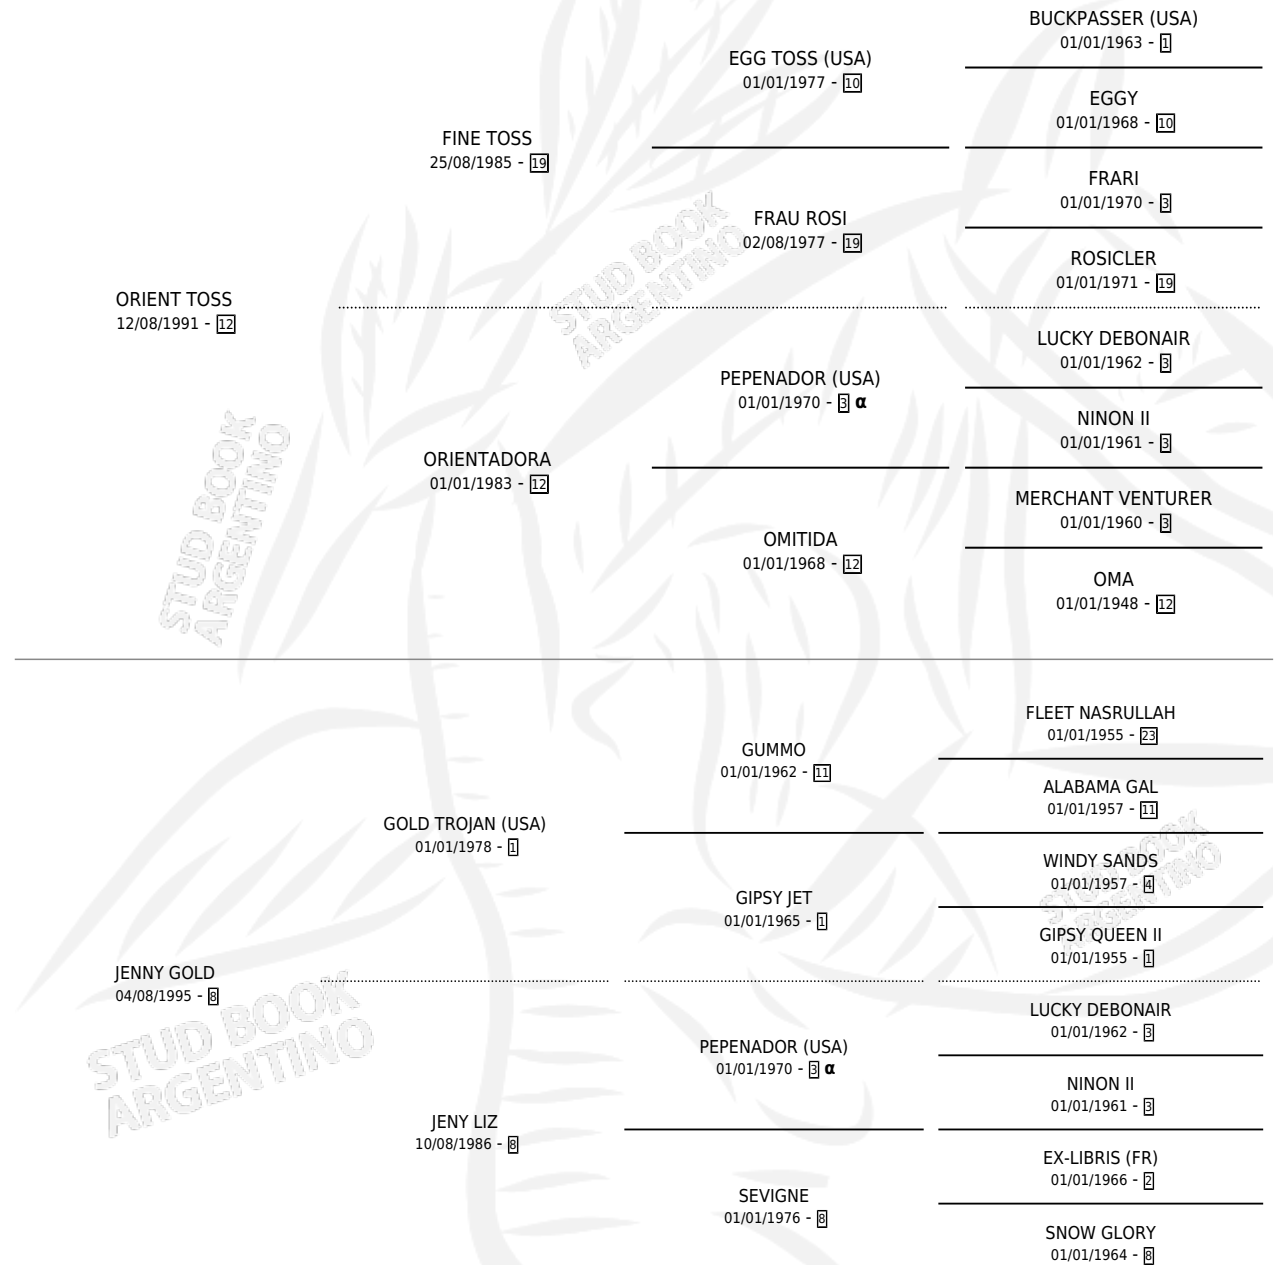

ORIEN GOLD

por ORIENT TOSS y JENNY GOLD por GOLD TROJAN (USA)

Argentina · Macho · Zaino · SP · 24/09/2002
Familia 8-c · Volumen 38

ESTADO

TIPIFICACIÓN SANGUÍNEA	✓
TIPIFICACIÓN POR ADN	X
PASAPORTE	X
IDENTIFICACIÓN POR MICROCHIP	X
REPRODUCTOR	X

Lugar de nacimiento: La Magdalena

Criador: Sin dato

PEDIGREE

INBREEDING : α

ORIEN GOLD

Datos oficiales del Stud Book Argentino

Documento generado el 08/05/2026

studbook.org.ar