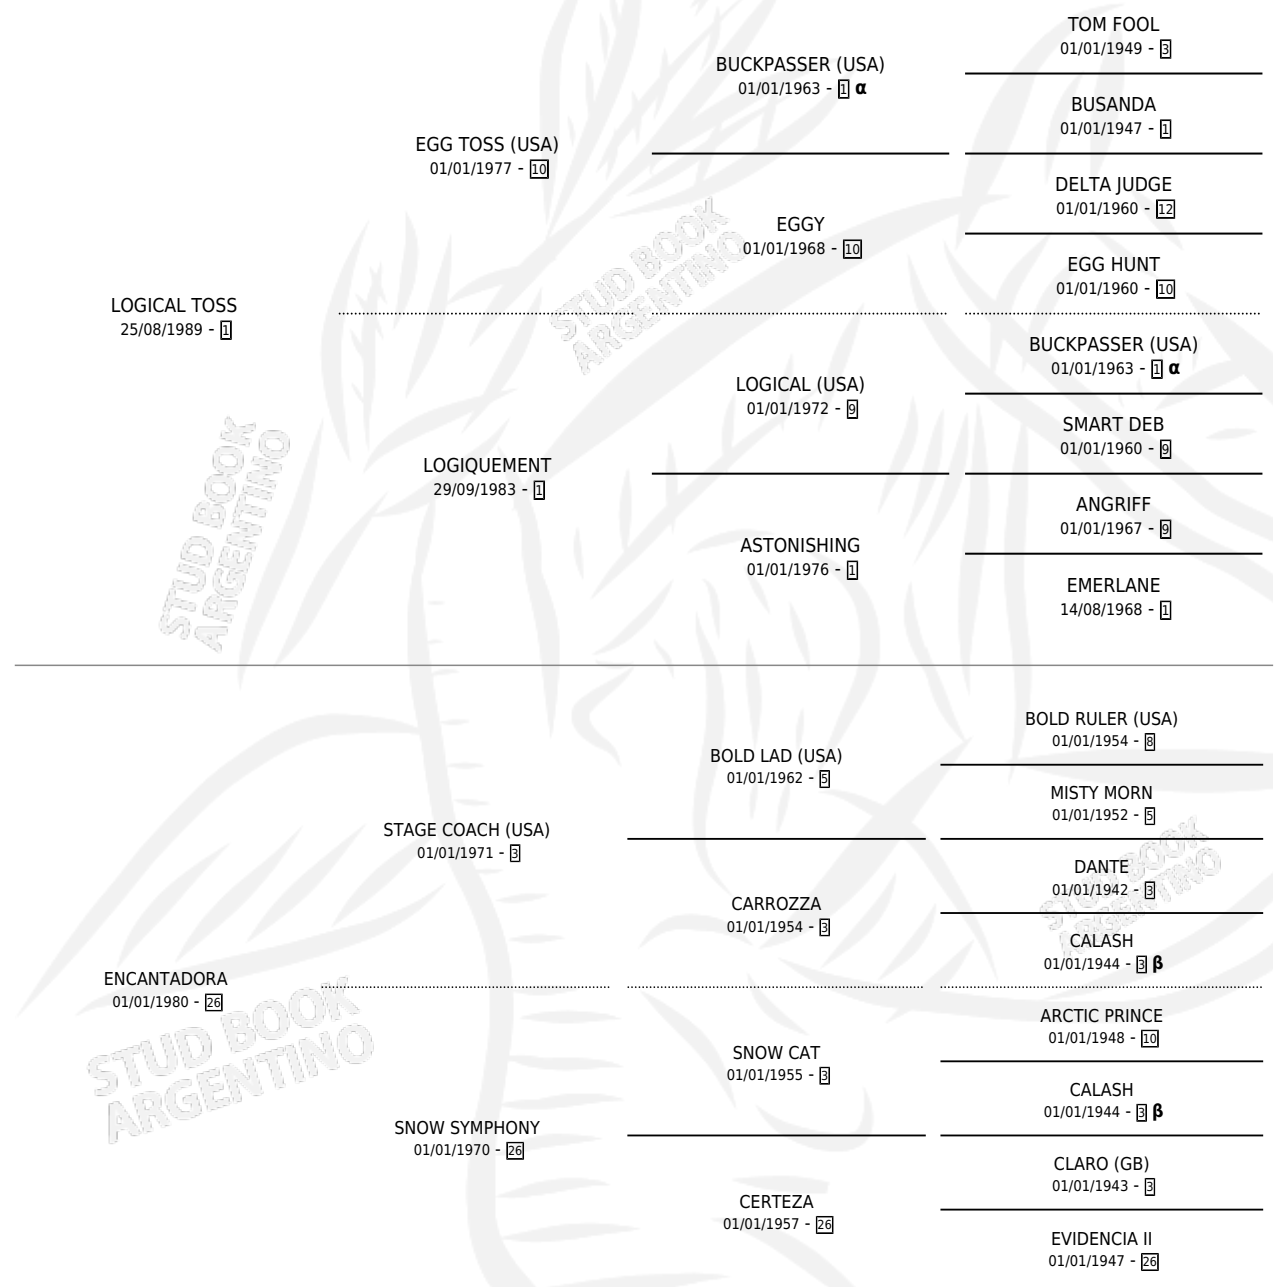

# CHANTOSS

por LOGICAL TOSS y ENCANTADORA por STAGE COACH (USA)

Argentina · Macho · Zaino Negro · SP · 25/10/2002  
Familia 26 · Volumen 38

## ESTADO

|                              |   |
|------------------------------|---|
| TIPIFICACIÓN SANGUÍNEA       | X |
| TIPIFICACIÓN POR ADN         | X |
| PASAPORTE                    | X |
| IDENTIFICACIÓN POR MICROCHIP | X |
| REPRODUCTOR                  | X |

**Lugar de nacimiento:** Harvey  
**Criador:** James Lorena

## PEDIGREE

INBREEDING :  $\alpha, \beta$