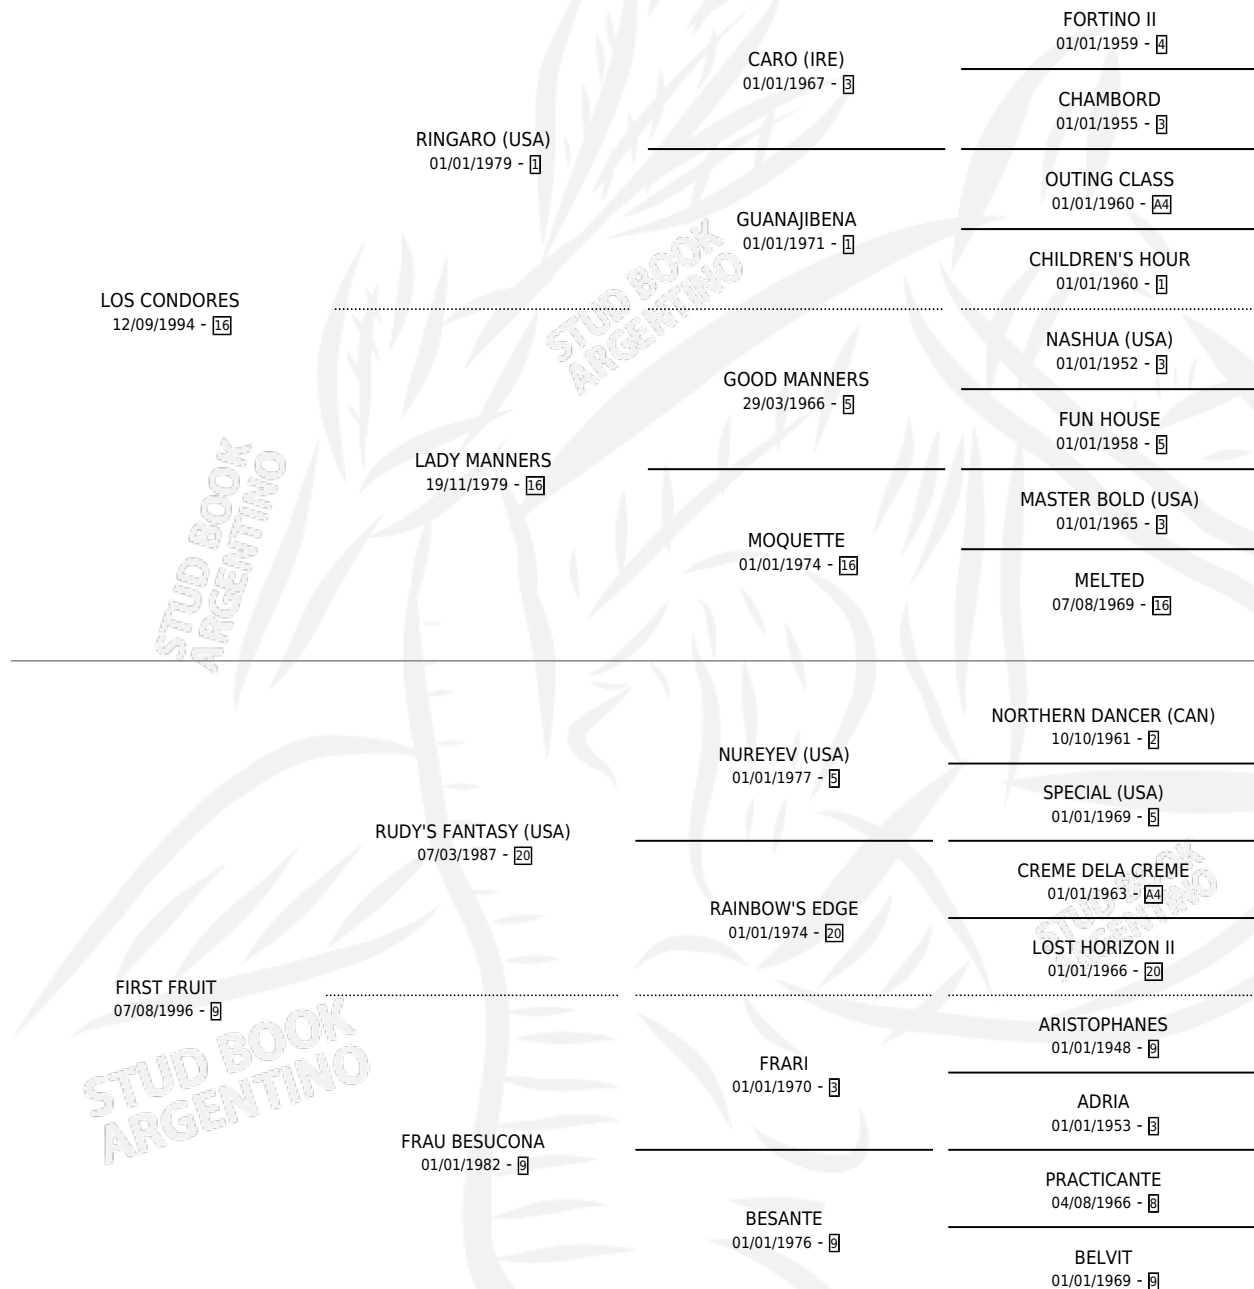

CON FRUIT

por **LOS CONDORES** y **FIRST FRUIT** por **RUDY'S FANTASY**
(USA)

Argentina · Hembra · Zaino Negro · SP · 12/09/2002
Familia 9-g · Volumen 38

ESTADO

TIPIFICACIÓN SANGUÍNEA	✓
TIPIFICACIÓN POR ADN	✓
PASAPORTE	X
IDENTIFICACIÓN POR MICROCHIP	X
REPRODUCTOR	✓

Lugar de nacimiento: La Blanca
Criador: Stieben Hector Edgardo

~

HIJOS

	MACHOS	HEMBRAS
3 NACIERON	2	1
SIN ACTUACIONES		

PEDIGREE

CAMPAÑA

Solo carreras oficiales de Argentina

POR EDAD