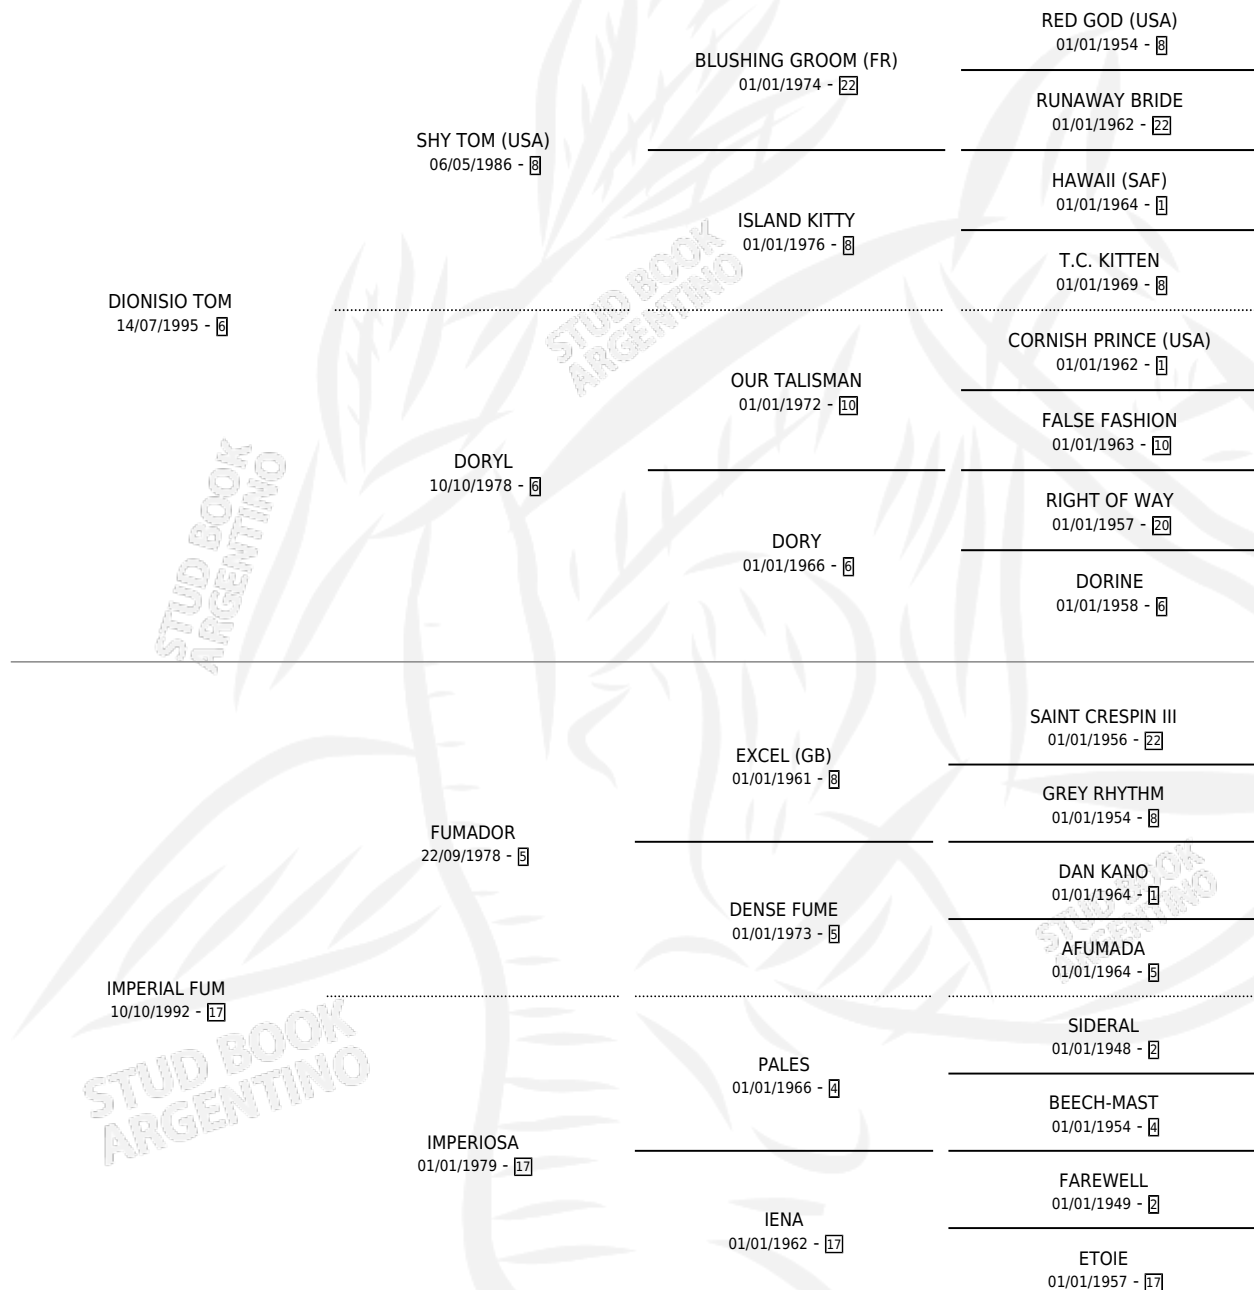

YANINA SHY

por **DIONISIO TOM** y **IMPERIAL FUM** por **FUMADOR**

Argentina · Hembra · Alazan · SP · 02/11/2002
Familia 17-b · Volumen 38

ESTADO

TIPIFICACIÓN SANGUÍNEA	✓
TIPIFICACIÓN POR ADN	✓
PASAPORTE	X
IDENTIFICACIÓN POR MICROCHIP	X
REPRODUCTOR	✓

Lugar de nacimiento: La Blanca
Criador: Stieben Hector Edgardo

~

HIJOS

	MACHOS	HEMBRAS
2 NACIERON	1	1
SIN ACTUACIONES		

PEDIGREE