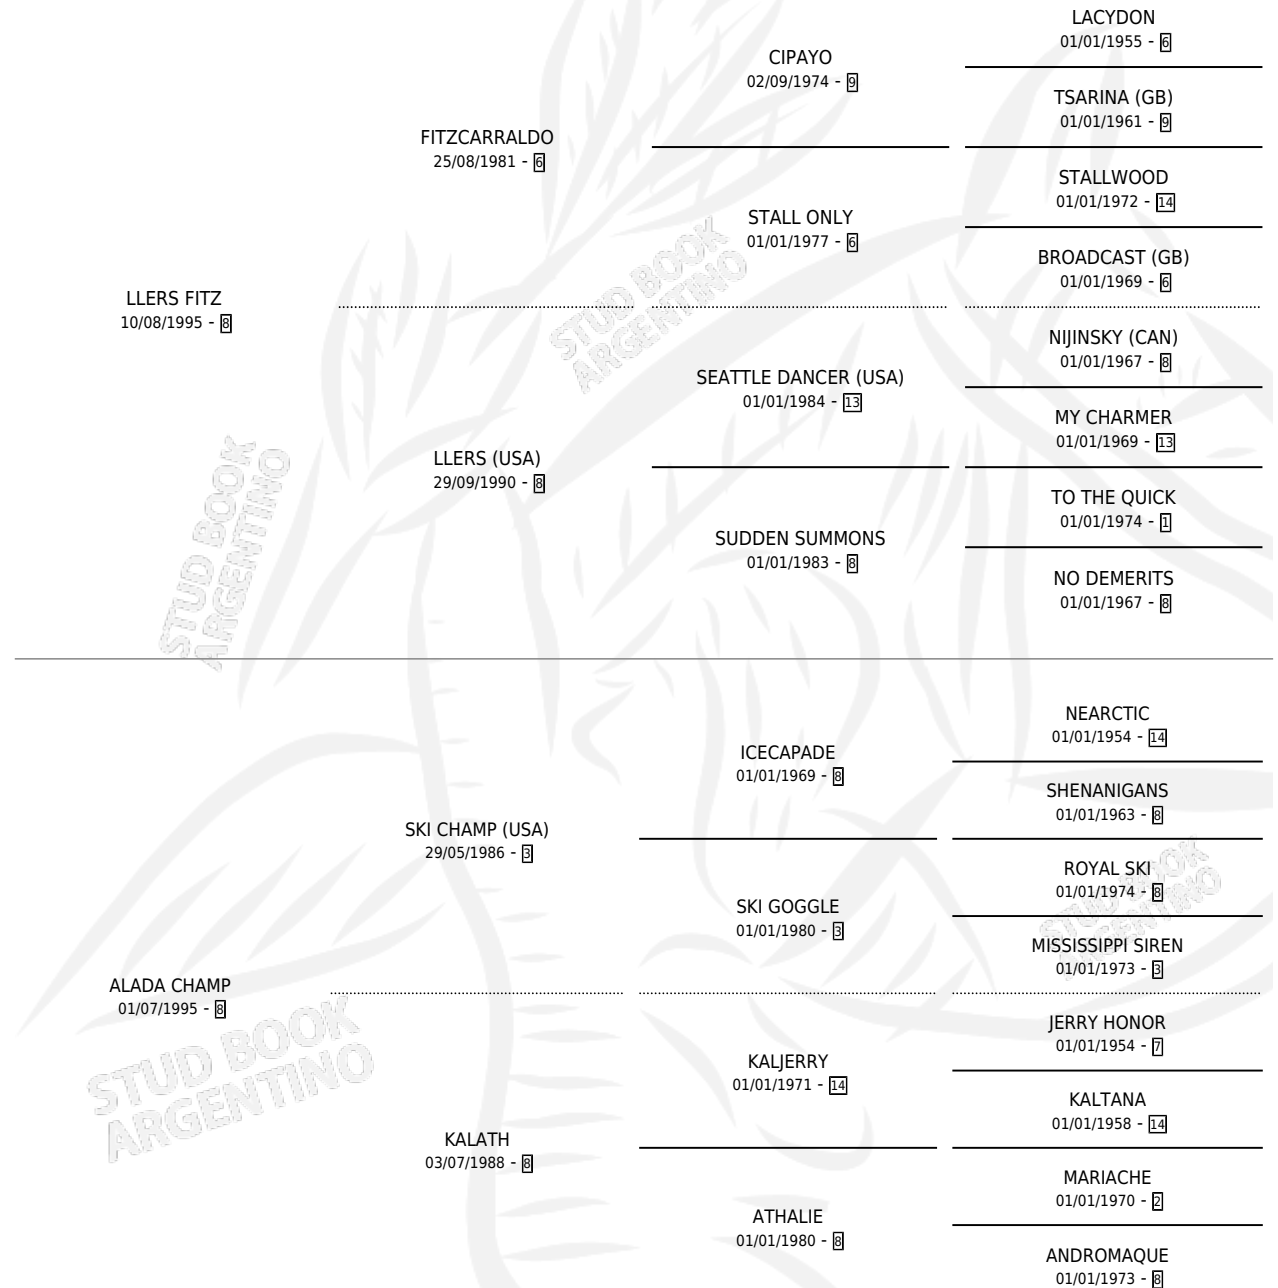

ALADA FITZ

por **LLERS FITZ** y **ALADA CHAMP** por **SKI CHAMP (USA)**

Argentina · Hembra · Alazan · SP · 03/10/2002
Familia 8-c · Volumen 38

ESTADO

TIPIFICACIÓN SANGUÍNEA	X
TIPIFICACIÓN POR ADN	✓
PASAPORTE	✓
IDENTIFICACIÓN POR MICROCHIP	X
REPRODUCTOR	✓

Lugar de nacimiento: Facundo Y Federico

Criador: Sin dato

~

HIJOS

	MACHOS	HEMBRAS
3 NACIERON	2	1
1 CORRIERON	1	0

SIN ACTUACIONES

PEDIGREE