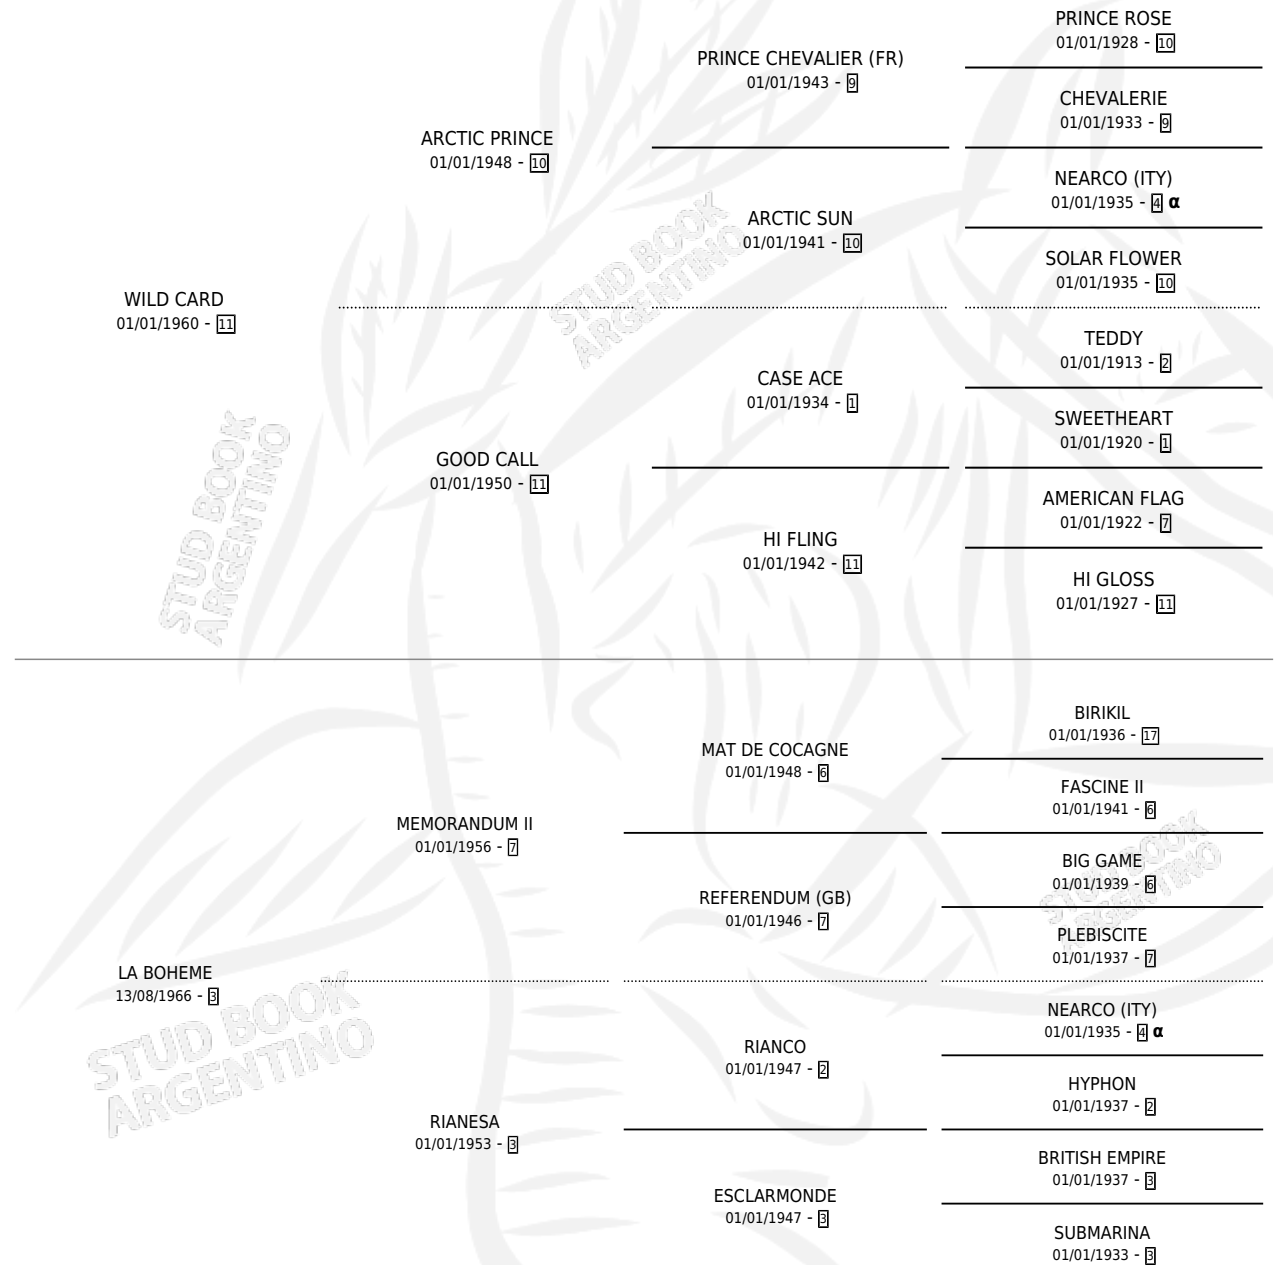

# WILD DANDY

por WILD CARD y LA BOHEME por MEMORANDUM II

Argentina · Macho · Alazan · SP · 22/09/1974  
Familia 3-m · Volumen 28

## ESTADO

TIPIFICACIÓN SANGUÍNEA	X
TIPIFICACIÓN POR ADN	X
PASAPORTE	X
IDENTIFICACIÓN POR MICROCHIP	X
REPRODUCTOR	X

**Lugar de nacimiento:** Campo particular

**Criador:** Sin dato

## PEDIGREE

INBREEDING :  $\alpha$