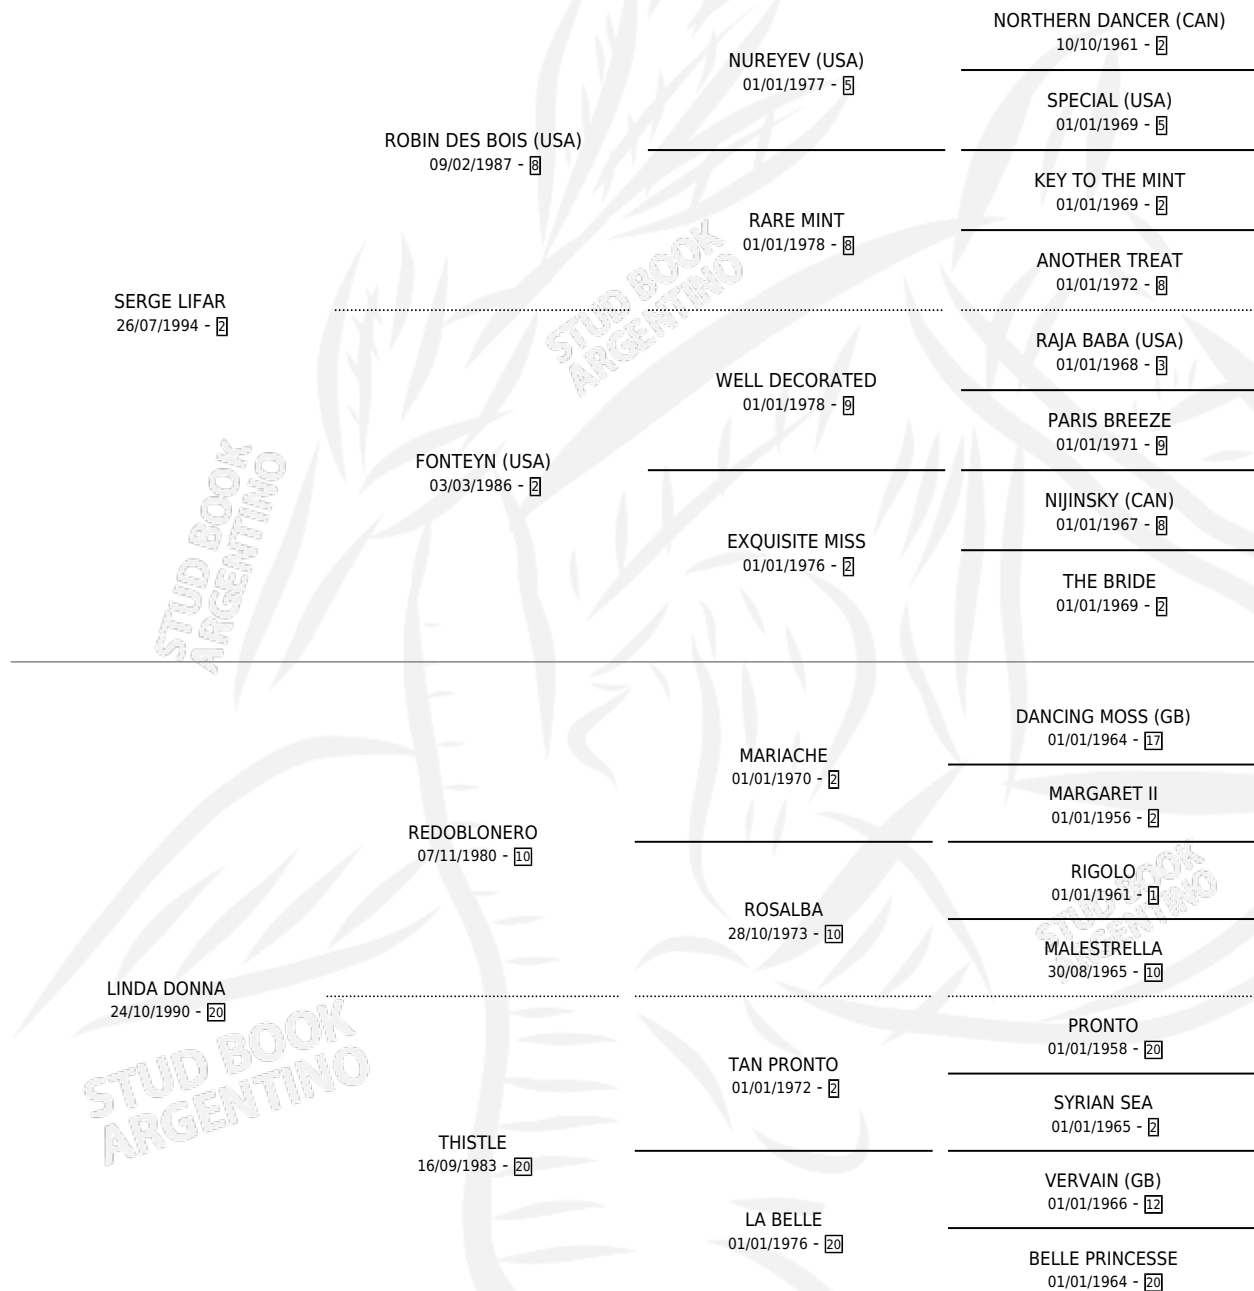

NELSON LIFAR

por SERGE LIFAR y LINDA DONNA por REDOBLONERO

Argentina · Macho · Zaino · SP · 15/10/2002
Familia 20 · Volumen 38

ESTADO

TIPIFICACIÓN SANGUÍNEA	X
TIPIFICACIÓN POR ADN	X
PASAPORTE	X
IDENTIFICACIÓN POR MICROCHIP	X
REPRODUCTOR	X

Lugar de nacimiento: Facundo Y Federico

Criador: Guarino Nelson Federico

PEDIGREE

NELSON LIFAR

Datos oficiales del Stud Book Argentino

Documento generado el 10/05/2026

studbook.org.ar