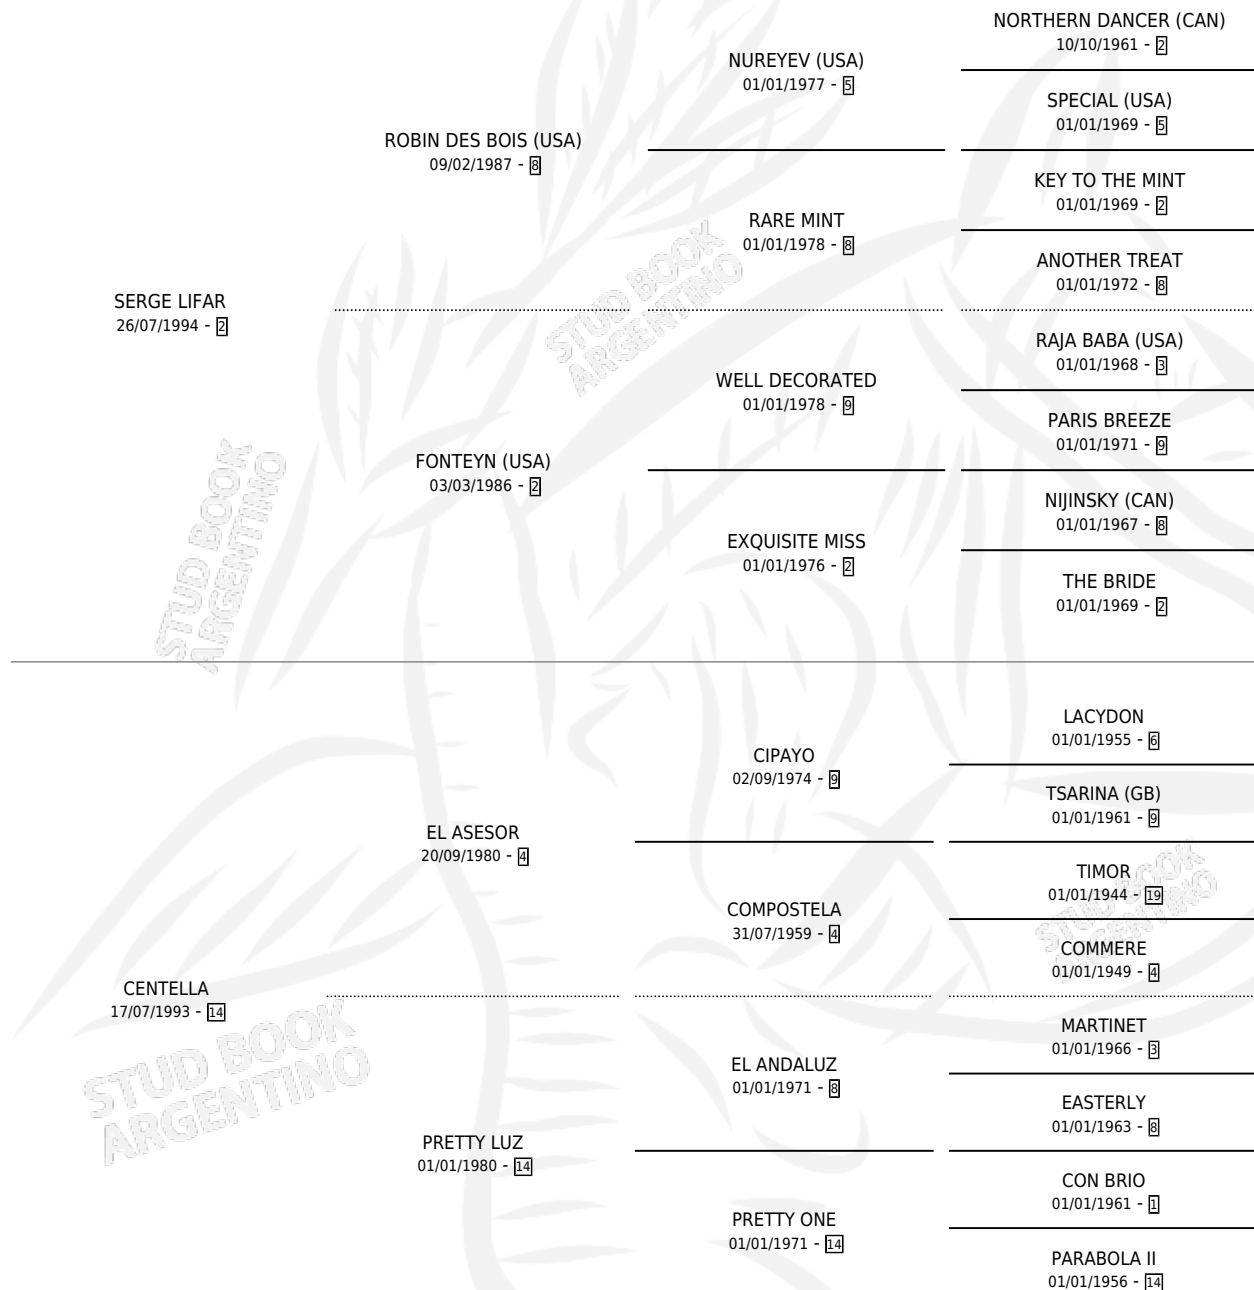

SER TORMENTOSA

por SERGE LIFAR y CENTELLA por EL ASESOR

Argentina · Hembra · Zaino Colorado · SP · 01/11/2002
Familia 14-c · Volumen 38

ESTADO

TIPIFICACIÓN SANGUÍNEA	✓
TIPIFICACIÓN POR ADN	✓
PASAPORTE	X
IDENTIFICACIÓN POR MICROCHIP	X
REPRODUCTOR	✓

Lugar de nacimiento: Facundo Y Federico

Criador: Facundo Y Federico

~

HIJOS

	MACHOS	HEMBRAS
4 NACIERON	0	4
SIN ACTUACIONES		

PEDIGREE