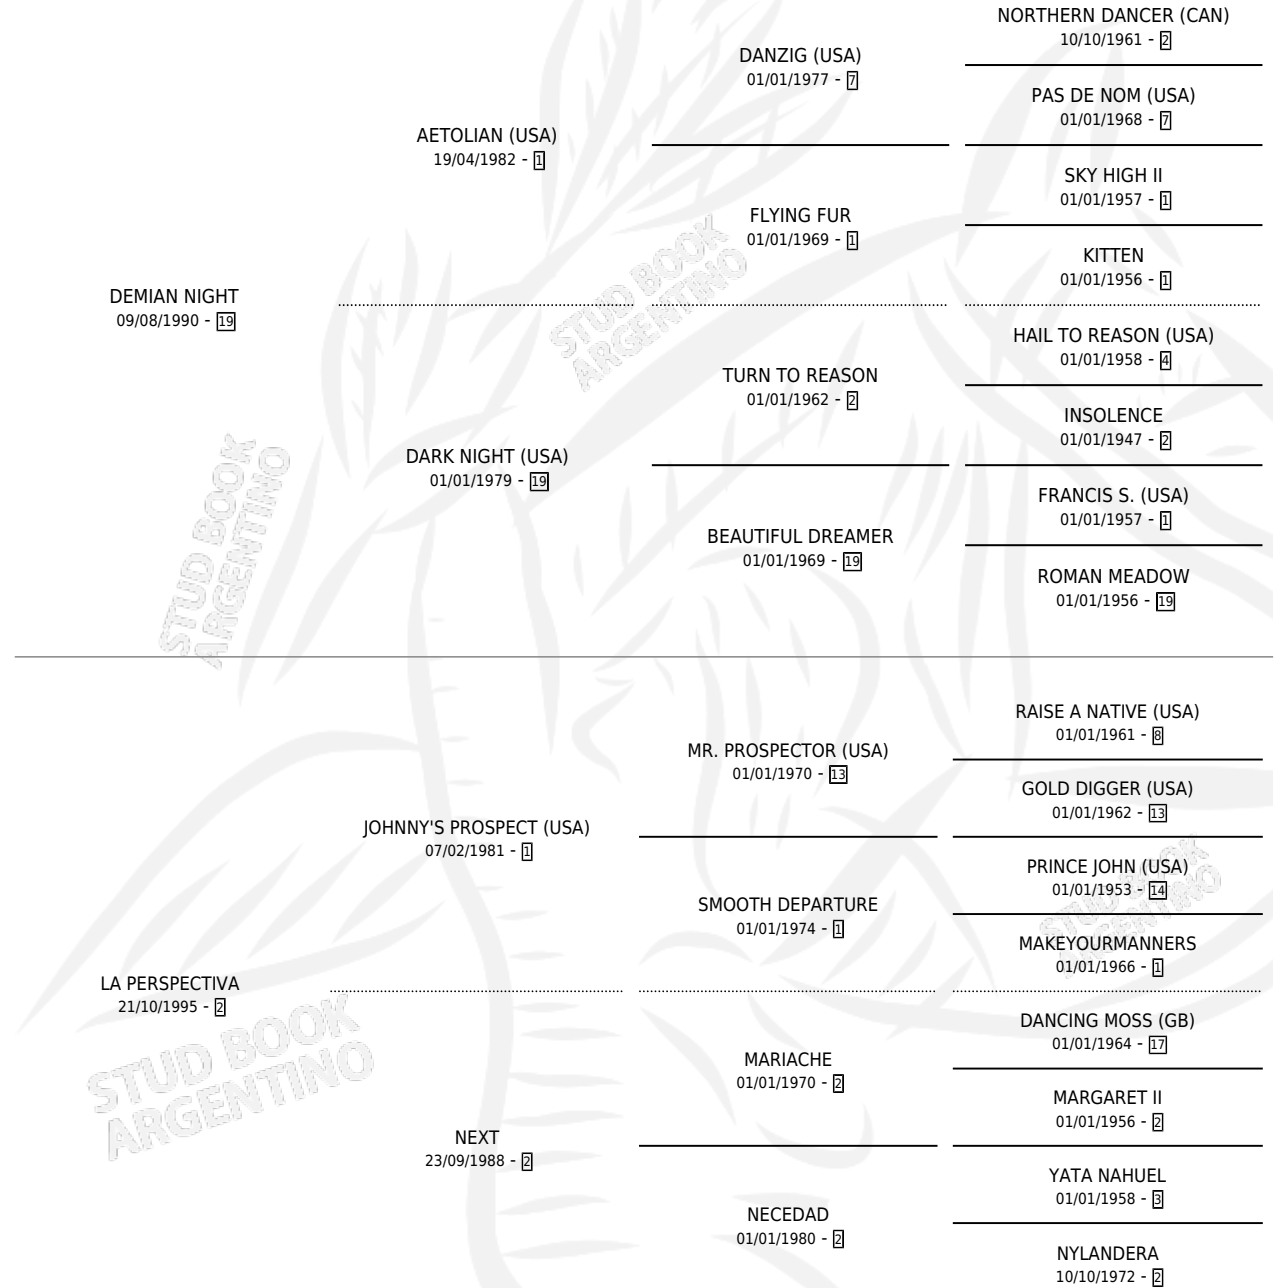

SENDA SPRING

por **DEMIAN NIGHT** y **LA PERSPECTIVA** por **JOHNNY'S PROSPECT (USA)**

Argentina · Hembra · Zaino Doradillo · SP · 05/10/2002
Familia 2-h · Volumen 38

ESTADO

TIPIFICACIÓN SANGUÍNEA	✓
TIPIFICACIÓN POR ADN	✓
PASAPORTE	X
IDENTIFICACIÓN POR MICROCHIP	X
REPRODUCTOR	✓

Lugar de nacimiento: Jose Antonio
Criador: Andriolo Andres Ricardo

~

HIJOS

	MACHOS	HEMBRAS
1 NACIERON	1	0
1 CORRIERON	1	0

SIN ACTUACIONES

PEDIGREE

CAMPAÑA

Solo carreras oficiales de Argentina