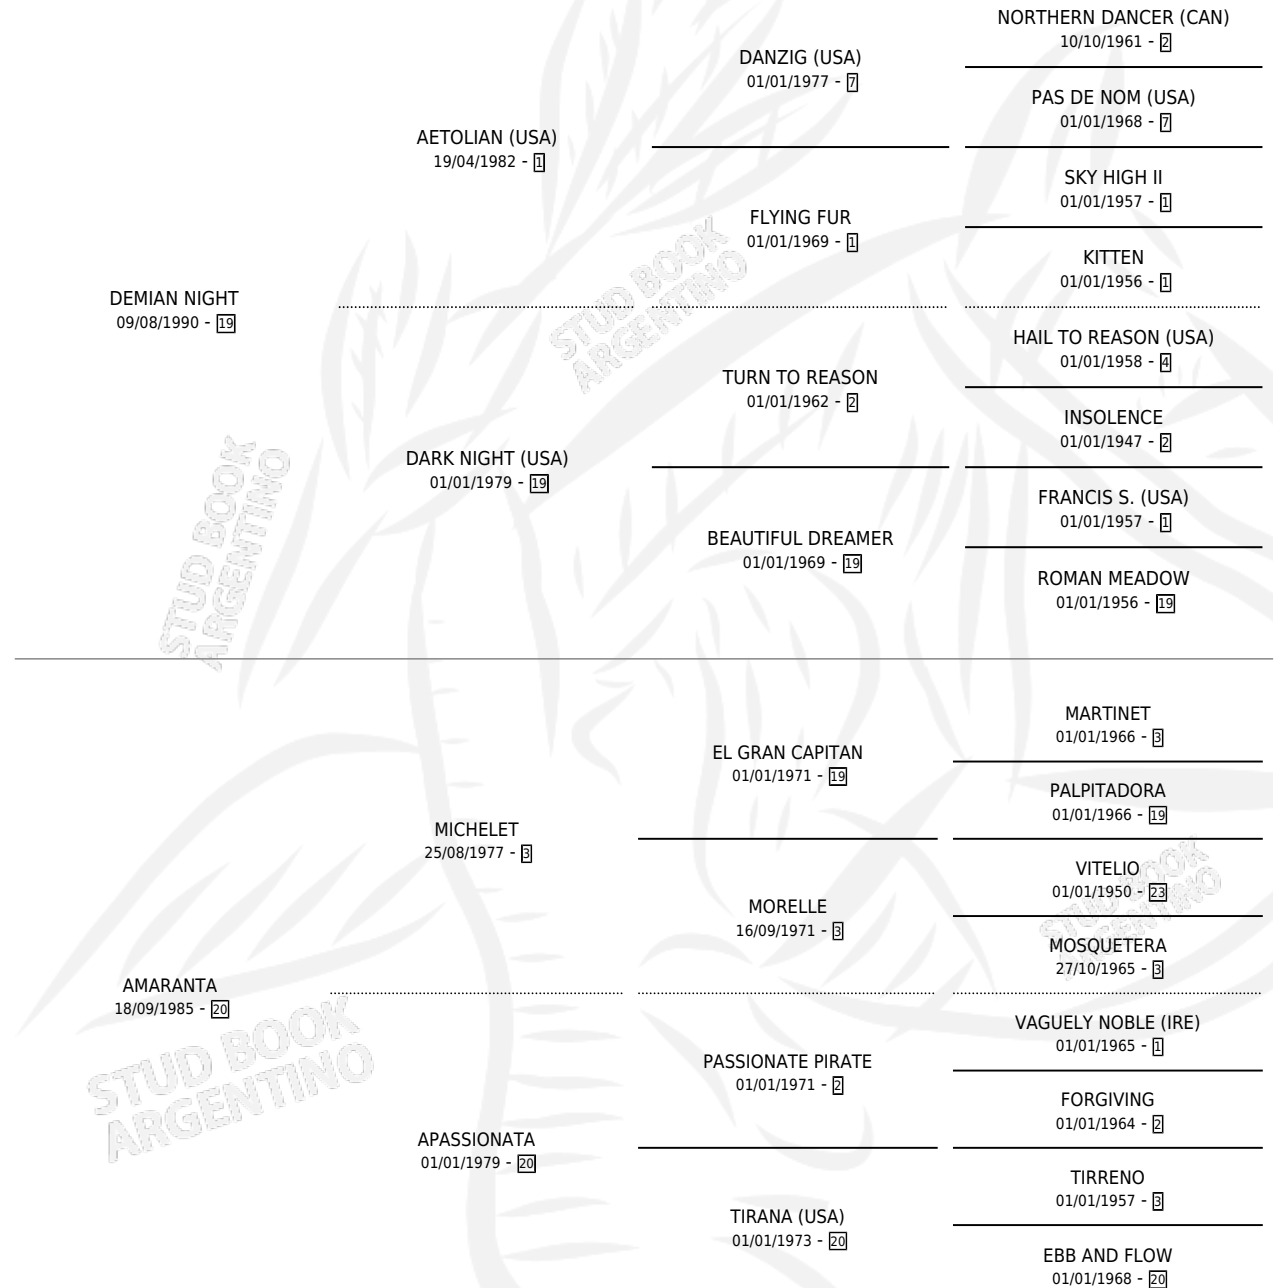

PADRINO REY

por **DEMIAN NIGHT** y **AMARANTA** por **MICHELET**

Argentina · Macho · Tordillo · SP · 29/10/2002
Familia 20 · Volumen 38

ESTADO

TIPIFICACIÓN SANGUÍNEA	✓
TIPIFICACIÓN POR ADN	X
PASAPORTE	X
IDENTIFICACIÓN POR MICROCHIP	X
REPRODUCTOR	X

Lugar de nacimiento: Jose Antonio

Criador: Sin dato

PEDIGREE

CAMPAÑA

Solo carreras oficiales de Argentina

POR EDAD

EDAD	CC	1°	2°	3°	4°	5°	NP	CLC	CLG	CLCG1	CLGG1	IMPORTE	GANANCIA / CC
5 AÑOS	5	1	0	0	0	1	3	0	0	0	0	\$14,700	\$2,940
6 AÑOS	2	0	0	0	0	0	2	0	0	0	0	\$0	\$0
TOTALES	7	1	0	0	0	1	5	0	0	0	0	\$14,700	\$2,100
%		14.3%	0.0%	0.0%	0.0%	14.3%	71.4%	0.0%	0.0%	0.0%	0.0%		

Ganador en Palermo - \$14,700, a los 5 años.

POR DISTANCIA

HIPODROMO	CC	1°	2°	3°	4°	5°	NP	CLC	CLG	CLCG1	CLGG1	IMPORTE
SAN ISIDRO	1	0	0	0	0	0	1	0	0	0	0	\$0
1000 MTS	1	0	0	0	0	0	1	0	0	0	0	\$0
LA PLATA	1	0	0	0	0	0	1	0	0	0	0	\$0
1200 MTS	1	0	0	0	0	0	1	0	0	0	0	\$0
PALERMO	5	1	0	0	0	1	3	0	0	0	0	\$14,700
1000 MTS	5	1	0	0	0	1	3	0	0	0	0	\$14,700