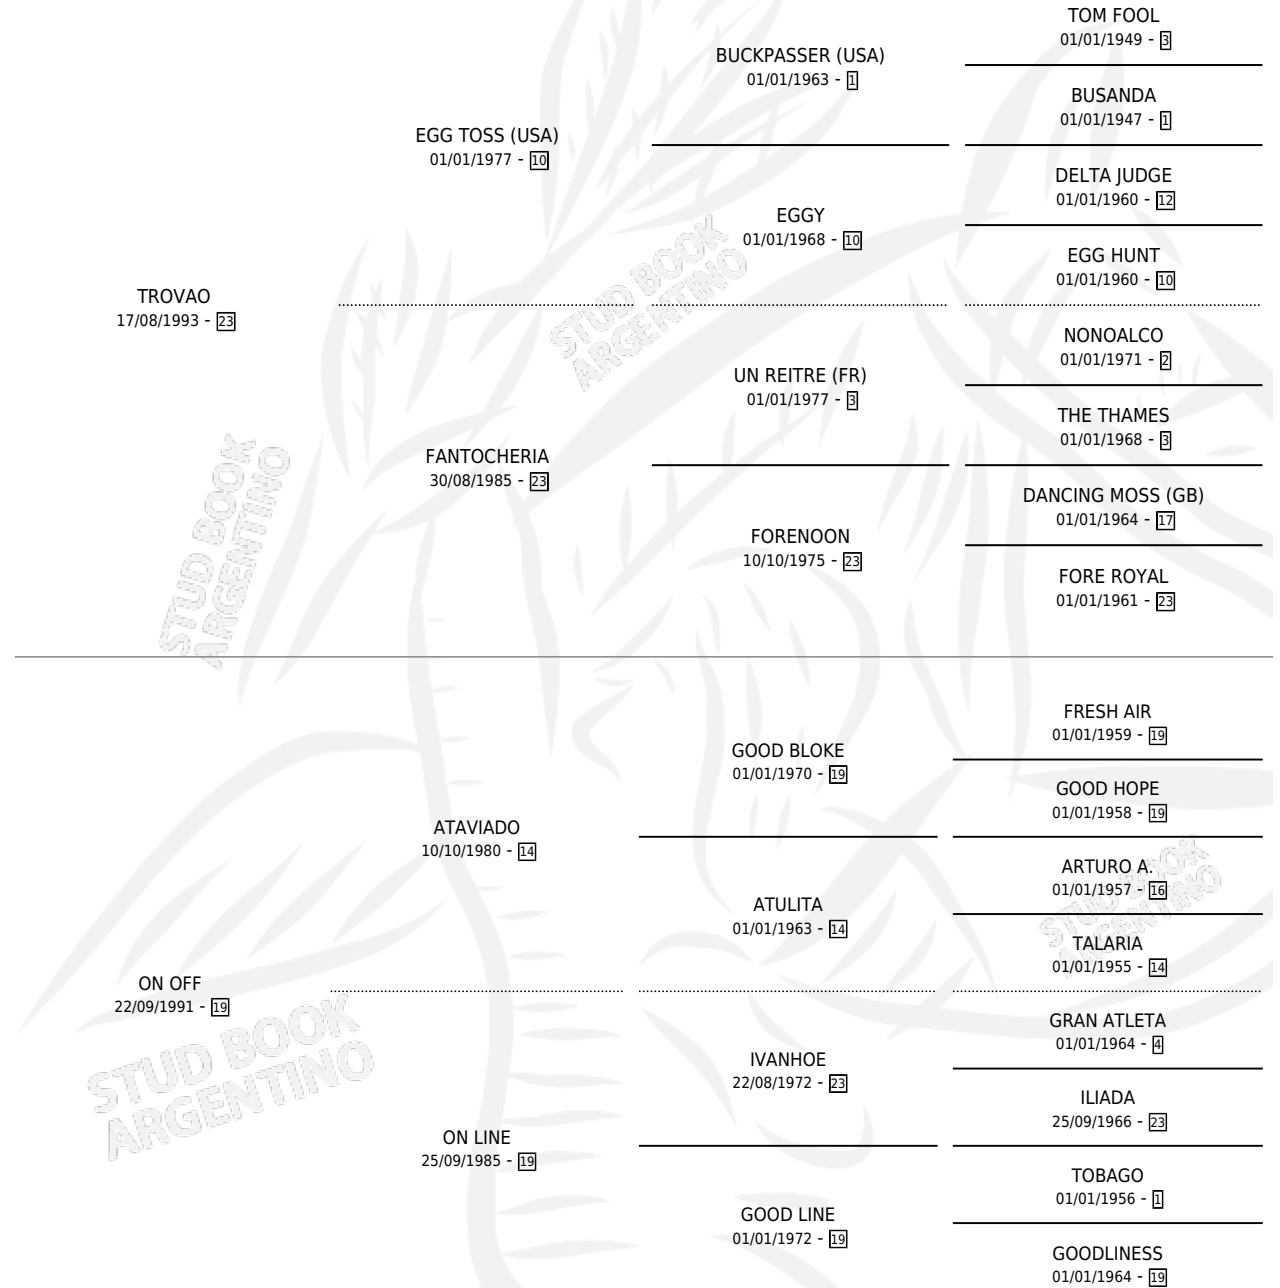

JULIMILE

por TROVAO y ON OFF por ATAVIADO

Argentina · Hembra · Alazan o Tordillo · SP · 28/10/2002
Familia 19-c · Volumen 38

ESTADO

TIPIFICACIÓN SANGUÍNEA	X
TIPIFICACIÓN POR ADN	X
PASAPORTE	X
IDENTIFICACIÓN POR MICROCHIP	X
REPRODUCTOR	X

Lugar de nacimiento: Las Galaxias

Criador: Sin dato

PEDIGREE

JULIMILE

Datos oficiales del Stud Book Argentino

Documento generado el 02/05/2026

studbook.org.ar