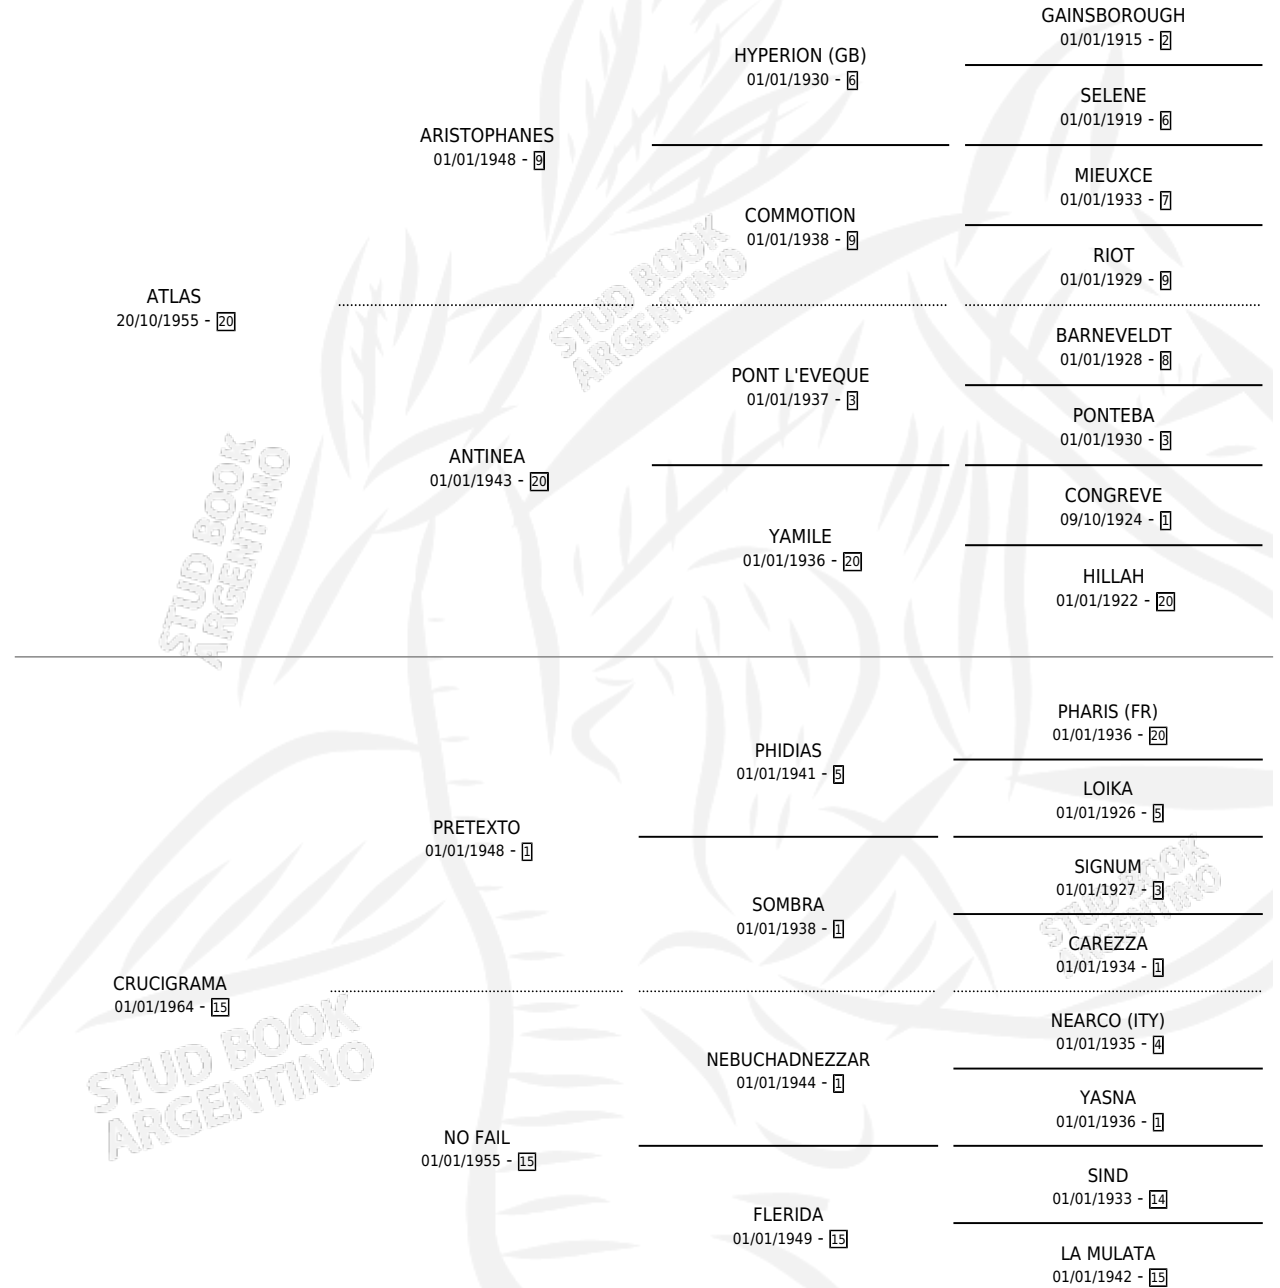

HIPERREALISTA

por ATLAS y CRUCIGRAMA por PRETEXTO

Argentina · Macho · Zaino Doradillo · SP · 01/01/1974
Familia 15-d · Volumen 28

ESTADO

TIPIFICACIÓN SANGUÍNEA	✓
TIPIFICACIÓN POR ADN	X
PASAPORTE	X
IDENTIFICACIÓN POR MICROCHIP	X
REPRODUCTOR	✓

Lugar de nacimiento: Campo particular

Criador: Amigos

~

HIJOS

	MACHOS	HEMBRAS
29 NACIERON	12	17
13 CORRIERON	8	5
6 GANARON	4	2
0 GANADORES CL	0 GANADORES GR	0 GANADORES G1

PEDIGREE

CAMPAÑA

Solo carreras oficiales de Argentina