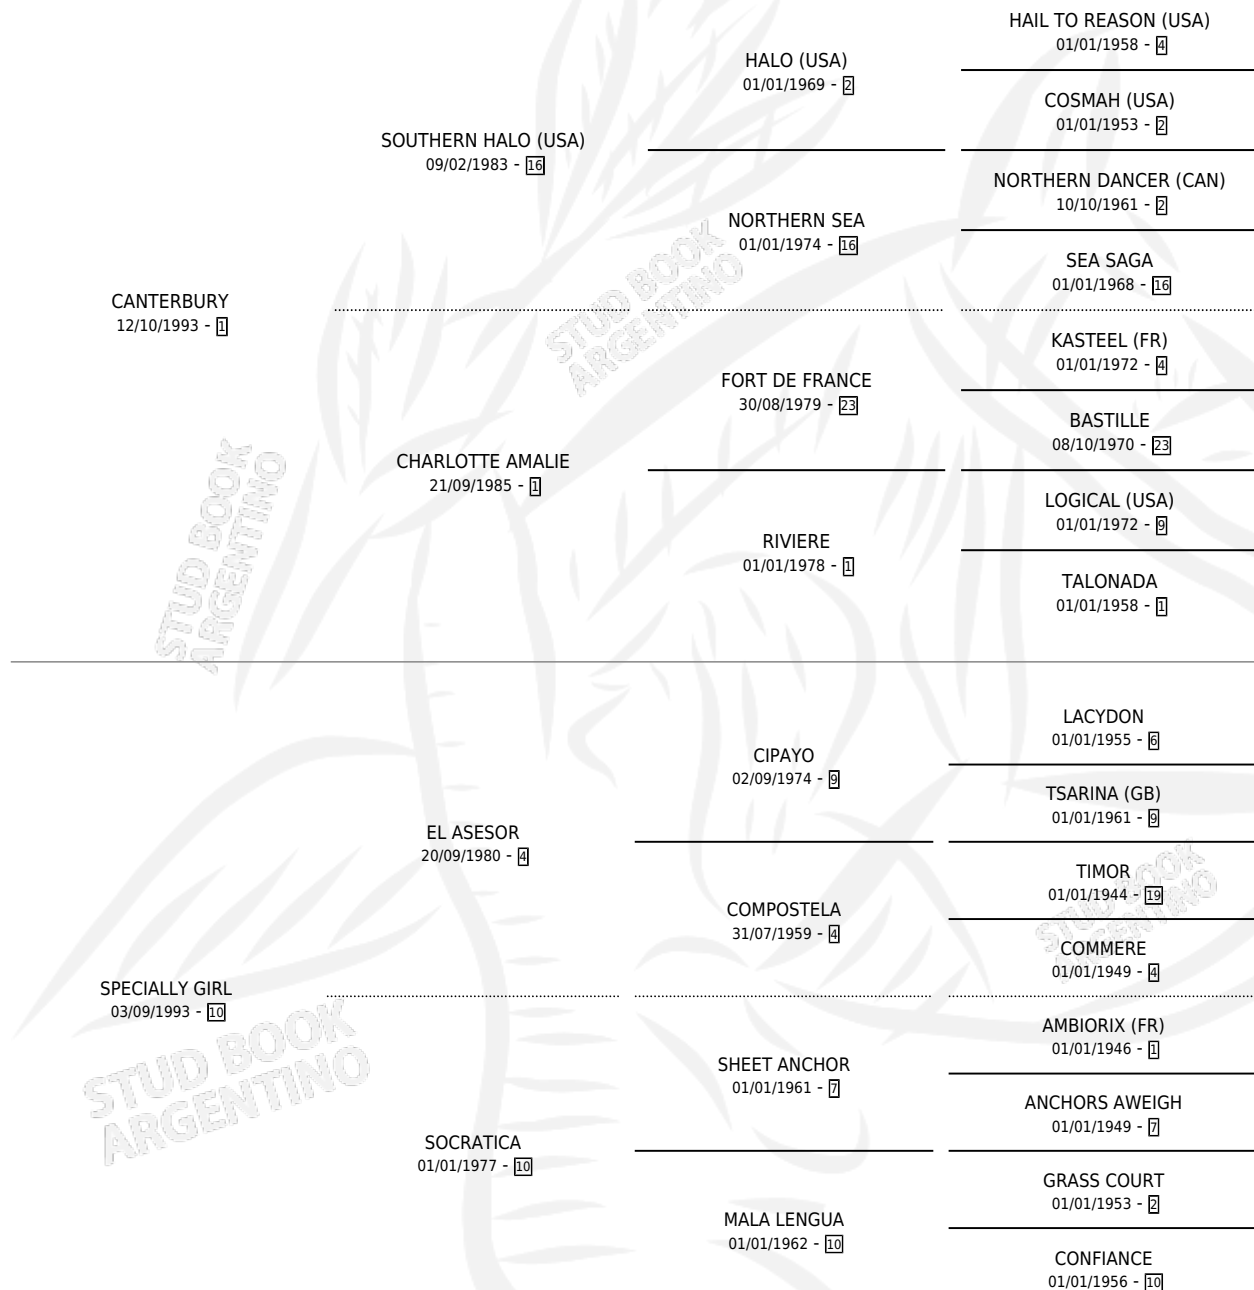

RINCON BAGUALERO

por CANTERBURY y SPECIALLY GIRL por EL ASESOR

Argentina · Macho · Zaino · SP · 05/10/2002
Familia 10-e · Volumen 38

ESTADO

TIPIFICACIÓN SANGUÍNEA	X
TIPIFICACIÓN POR ADN	X
PASAPORTE	X
IDENTIFICACIÓN POR MICROCHIP	X
REPRODUCTOR	X

Lugar de nacimiento: Rincon Soñado

Criador: Benesperi Humberto Jorge

PEDIGREE