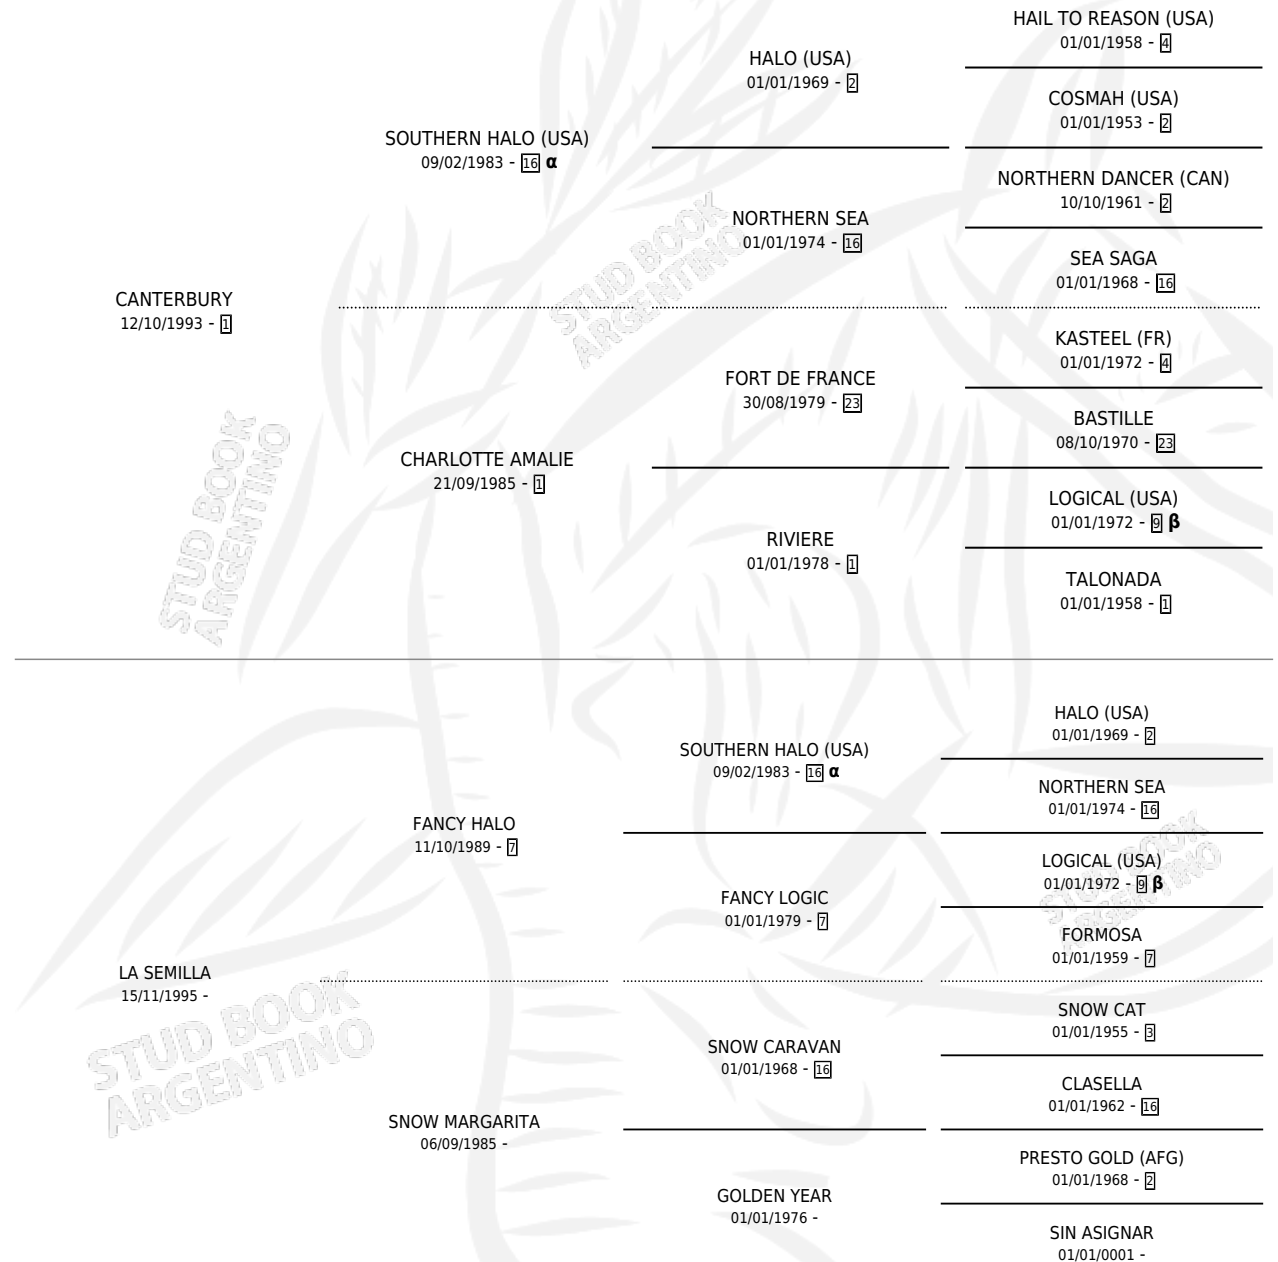

SOÑADA DEL ALBA

por **CANTERBURY** y **LA SEMILLA** por **FANCY HALO**

Argentina · Hembra · Alazan · SP · 10/10/2002
Familia · Volumen 38

ESTADO

TIPIFICACIÓN SANGUÍNEA	✓
TIPIFICACIÓN POR ADN	✓
PASAPORTE	X
IDENTIFICACIÓN POR MICROCHIP	X
REPRODUCTOR	✓

Lugar de nacimiento: Rincon Soñado

Criador: Sin dato

~

HIJOS

	MACHOS	HEMBRAS
2 NACIERON	1	1
2 CORRIERON	1	1
1 GANARON	0	1
0 GANADORES CL	0 GANADORES GR	0 GANADORES G1

PEDIGREE

INBREEDING : **α,β**

S

mientos 2 / Efectividad 33.33%

PADRILLO	PRODUCTO	CRIADOR	1ER SERVICIO	ÚLTIMO SERVICIO
DADO VUELTA	∅		23/12/2011	25/12/2011
SOÑADA DEL ALBA	∅		26/09/2011	11/11/2011
Datos oficiales del Stud Book Argentino	∅		25/11/2010	25/11/2010
DADO VUELTA	MISIL SOÑADO (M ZD, 10/09/2010)	BUSTINGORRI RAUL HECTOR	28/09/2009	28/09/2009
DADO VUELTA	∅		11/12/2008	11/12/2008
DADO VUELTA	MISIL SOÑADA (H A, 19/11/2008)	BUSTINGORRI RAUL HECTOR	12/12/2007	12/12/2007