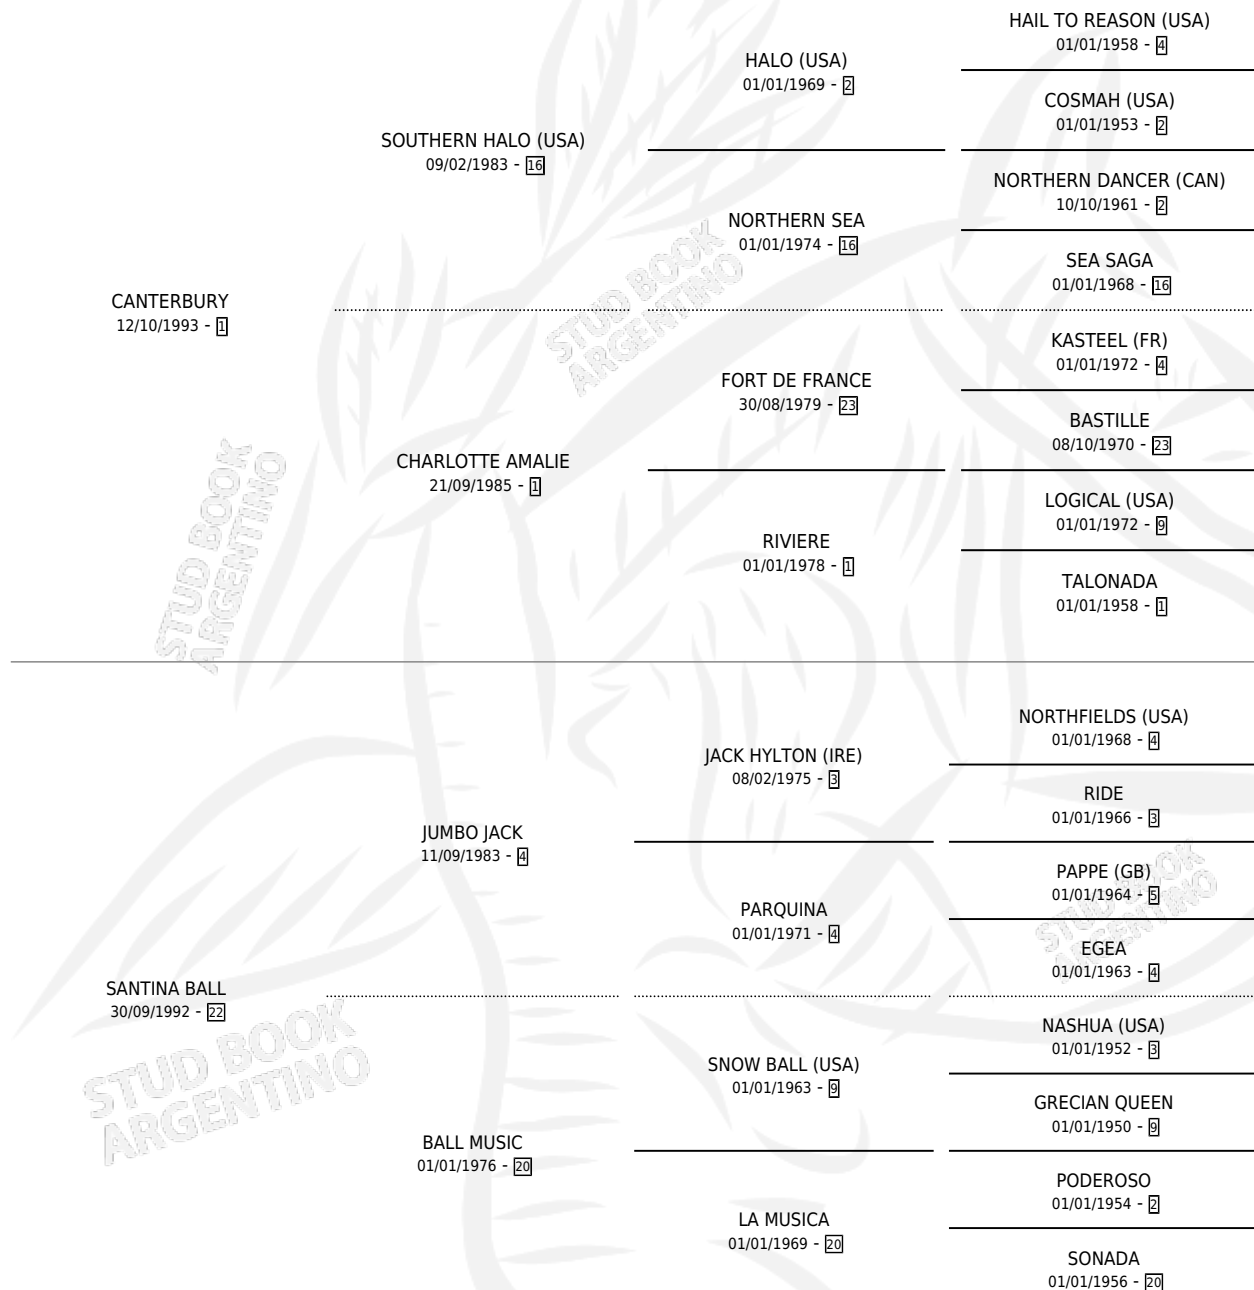

SOÑADA ESPERANZA

por CANTERBURY y SANTINA BALL por JUMBO JACK

Argentina · Hembra · Zaino · SP · 02/10/2002
Familia 22 · Volumen 38

ESTADO

TIPIFICACIÓN SANGUÍNEA	X
TIPIFICACIÓN POR ADN	X
PASAPORTE	X
IDENTIFICACIÓN POR MICROCHIP	X
REPRODUCTOR	X

Lugar de nacimiento: Rincon Soñado
Criador: Benesperi Humberto Jorge

PEDIGREE

SOÑADA ESPERANZA

Datos oficiales del Stud Book Argentino

Documento generado el 05/05/2026

studbook.org.ar