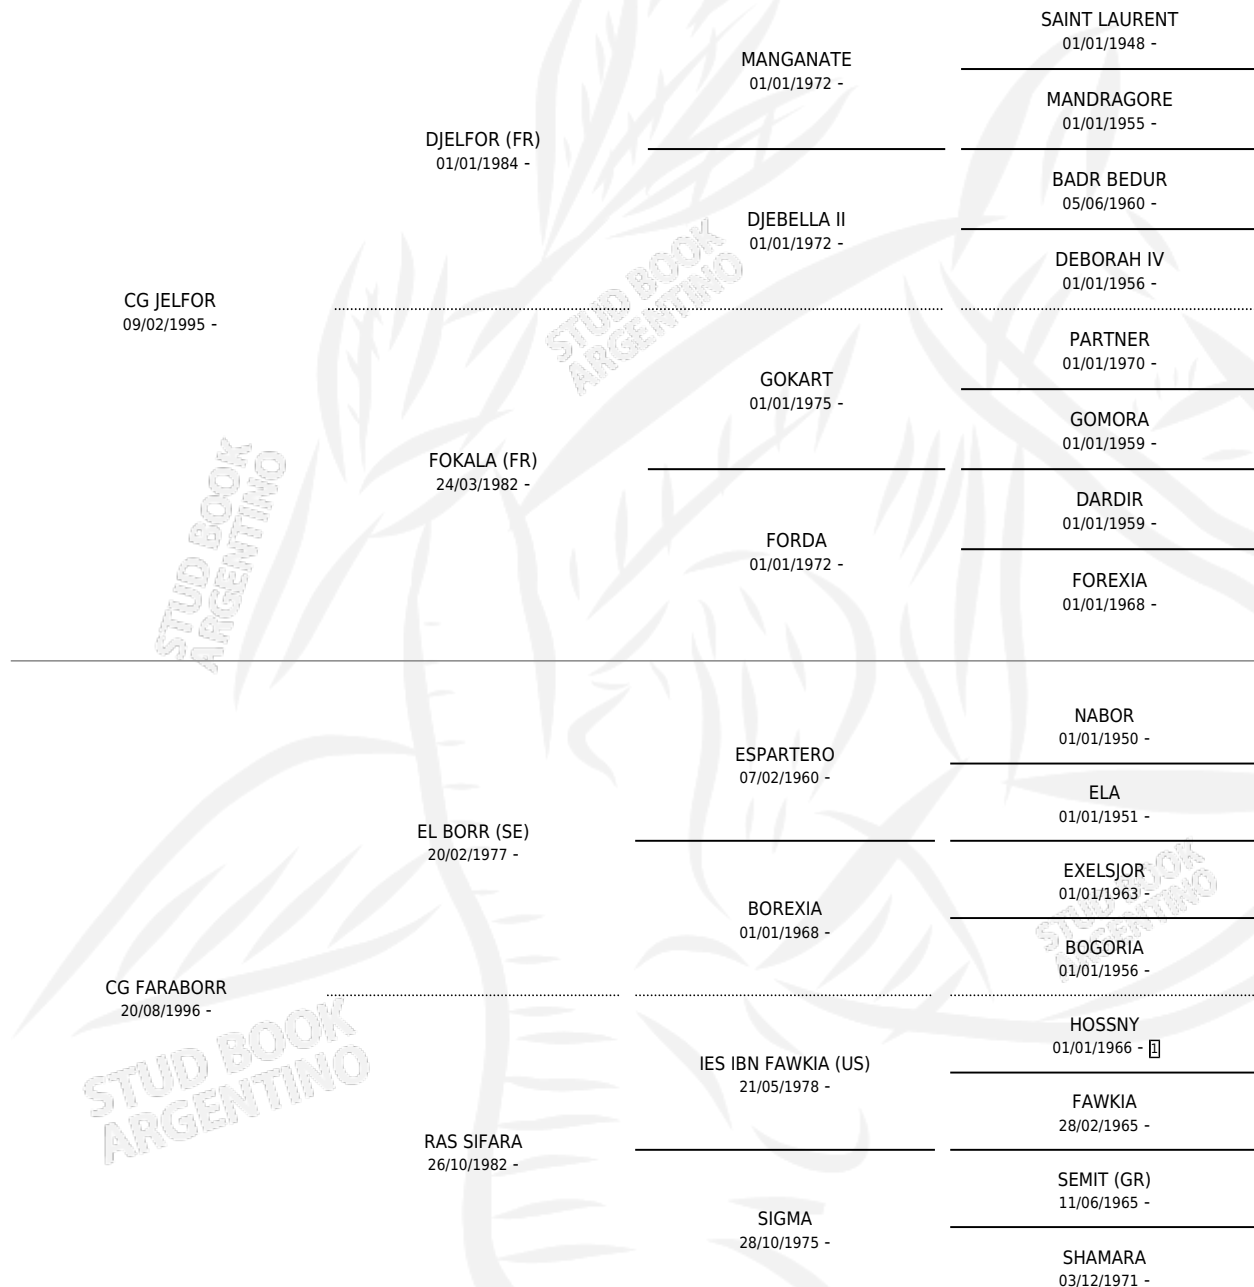

CG JELFOFAR

por CG JELFOR y CG FARABORR por EL BORR (SE)

Argentina · Macho · Tordillo · AP · 17/10/2002
Familia · Volumen 38

ESTADO

TIPIFICACIÓN SANGUÍNEA	✓
TIPIFICACIÓN POR ADN	✓
PASAPORTE	X
IDENTIFICACIÓN POR MICROCHIP	X
REPRODUCTOR	X

Lugar de nacimiento: Coe Pora

Criador: Coe Pora

PEDIGREE

EXPORTACIÓN / IMPORTACIÓN

FECHA	MOVIMIENTO	PAÍS
08/06/2009	EXPORTADO	CHILE

CG JELFOFAR

Datos oficiales del Stud Book Argentino

Documento generado el 04/05/2026