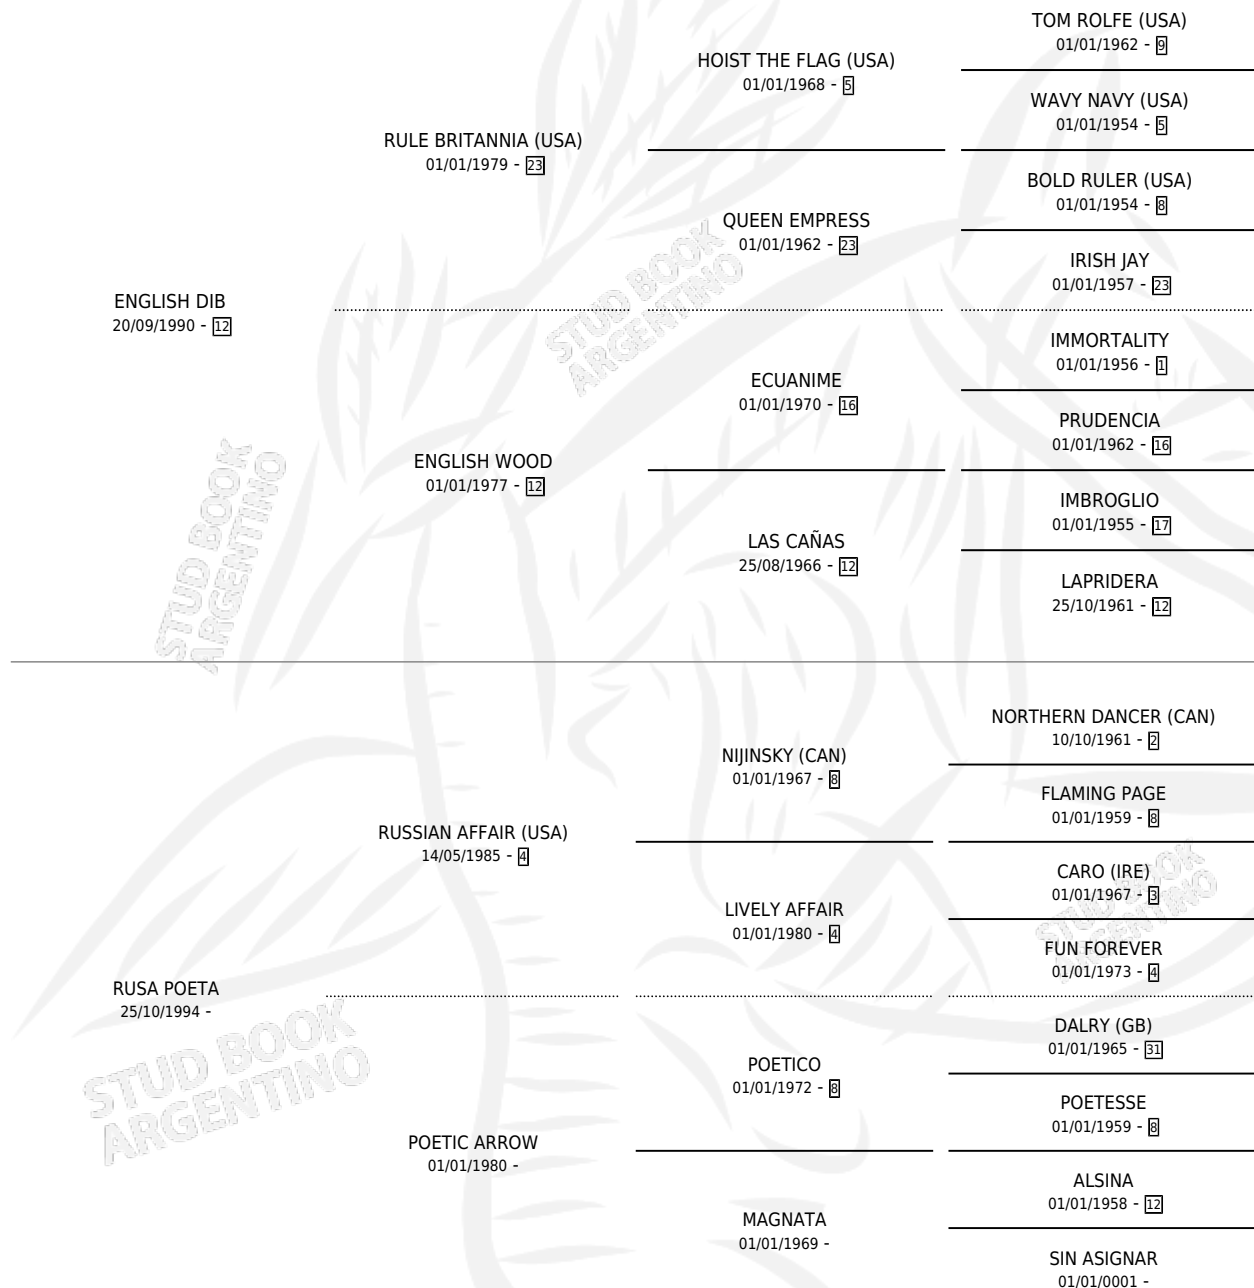

POETISA RUSA

por ENGLISH DIB y RUSA POETA por RUSSIAN AFFAIR
(USA)

Argentina · Hembra · Zaino · SP · 04/10/2002
Familia · Volumen 38

ESTADO

TIPIFICACIÓN SANGUÍNEA	X
TIPIFICACIÓN POR ADN	✓
PASAPORTE	X
IDENTIFICACIÓN POR MICROCHIP	X
REPRODUCTOR	X

Lugar de nacimiento: El Tambolar
Criador: Sin dato

PEDIGREE

POETISA RUSA

Datos oficiales del Stud Book Argentino

Documento generado el 13/06/2026

studbook.org.ar