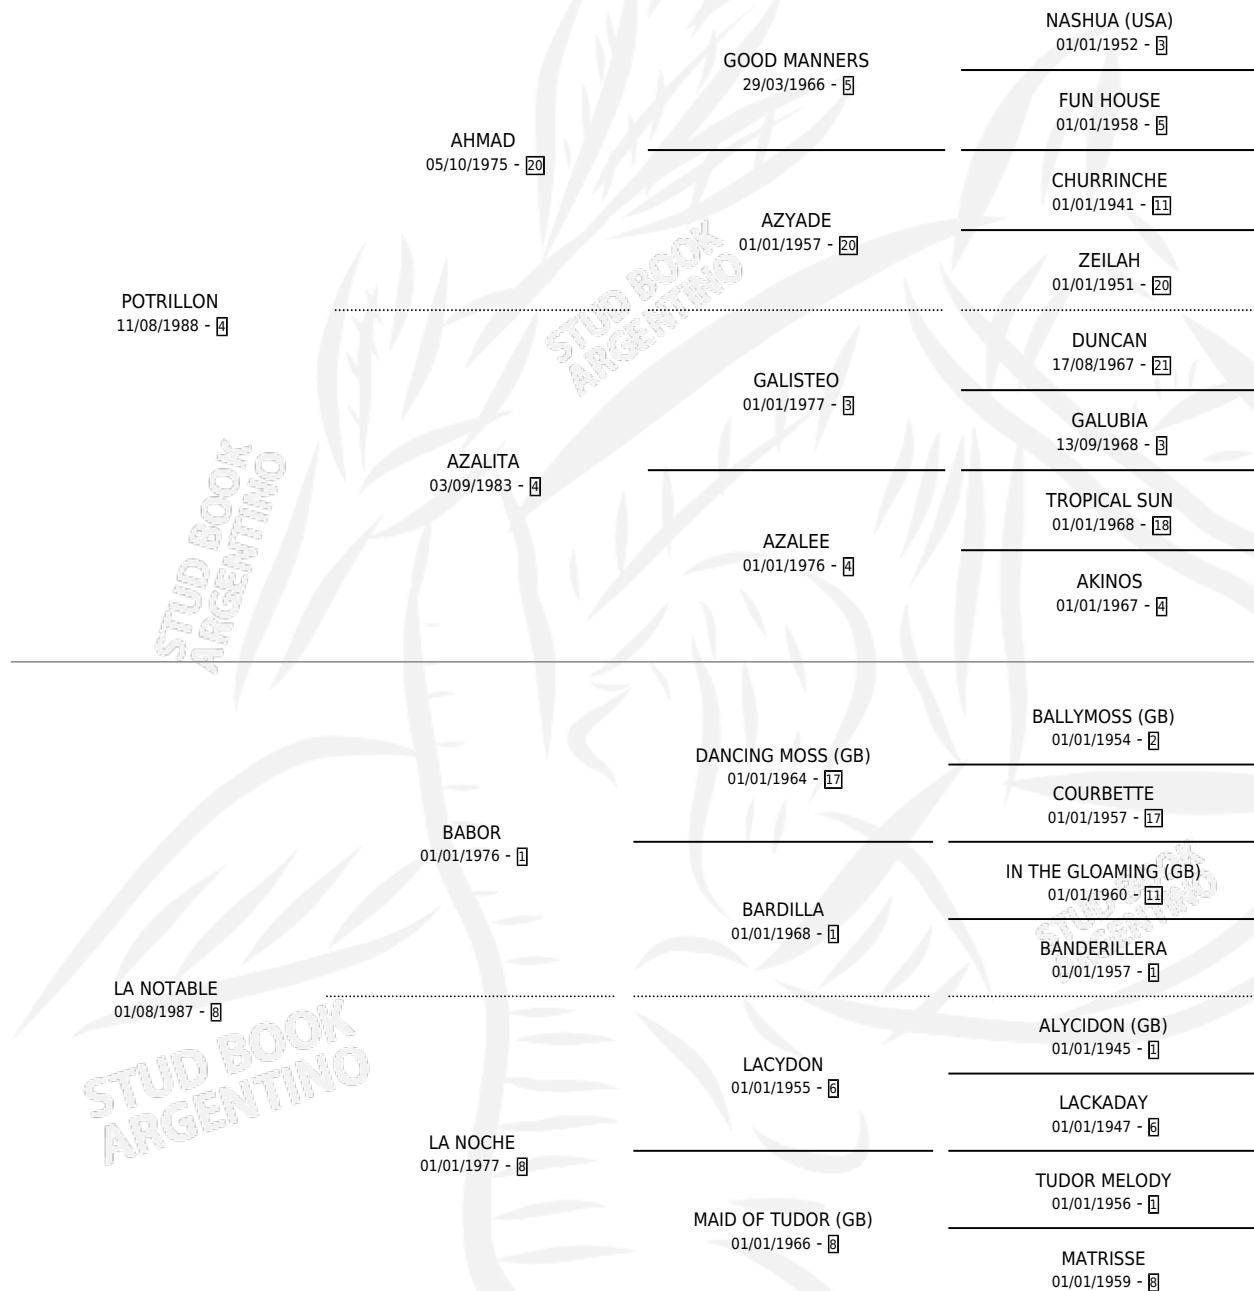

POTRO NUEVO

por **POTRILLON** y **LA NOTABLE** por **BABOR**

Argentina · Macho · Zaino · SP · 29/10/2002
Familia 8-f · Volumen 38

ESTADO

TIPIFICACIÓN SANGUÍNEA	✓
TIPIFICACIÓN POR ADN	X
PASAPORTE	X
IDENTIFICACIÓN POR MICROCHIP	X
REPRODUCTOR	X

Lugar de nacimiento: Los Tres Vasquitos

Criador: Los Tres Vasquitos

PEDIGREE

CAMPAÑA

Solo carreras oficiales de Argentina

POR EDAD

EDAD	CC	1°	2°	3°	4°	5°	NP	CLC	CLG	CLCG1	CLGG1	IMPORTE	GANANCIA / CC
3 AÑOS	2	0	1	0	0	0	1	0	0	0	0	\$4,125	\$2,063
4 AÑOS	3	2	0	0	0	1	0	0	0	0	0	\$31,350	\$10,450
TOTALES	5	2	1	0	0	1	1	0	0	0	0	\$35,475	\$7,095
%		40.0%	20.0%	0.0%	0.0%	20.0%	20.0%	0.0%	0.0%	0.0%	0.0%		

Ganador de 2 carreras en San Isidro - \$35,475, a los 4 años.

POR DISTANCIA

HIPODROMO	CC	1°	2°	3°	4°	5°	NP	CLC	CLG	CLCG1	CLGG1	IMPORTE
SAN ISIDRO	3	2	0	0	0	1	0	0	0	0	0	\$31,350
1600 MTS	1	0	0	0	0	1	0	0	0	0	0	\$850
1400 MTS	2	2	0	0	0	0	0	0	0	0	0	\$30,500
PALERMO	2	0	1	0	0	0	1	0	0	0	0	\$4,125
1600 MTS	2	0	1	0	0	0	1	0	0	0	0	\$4,125