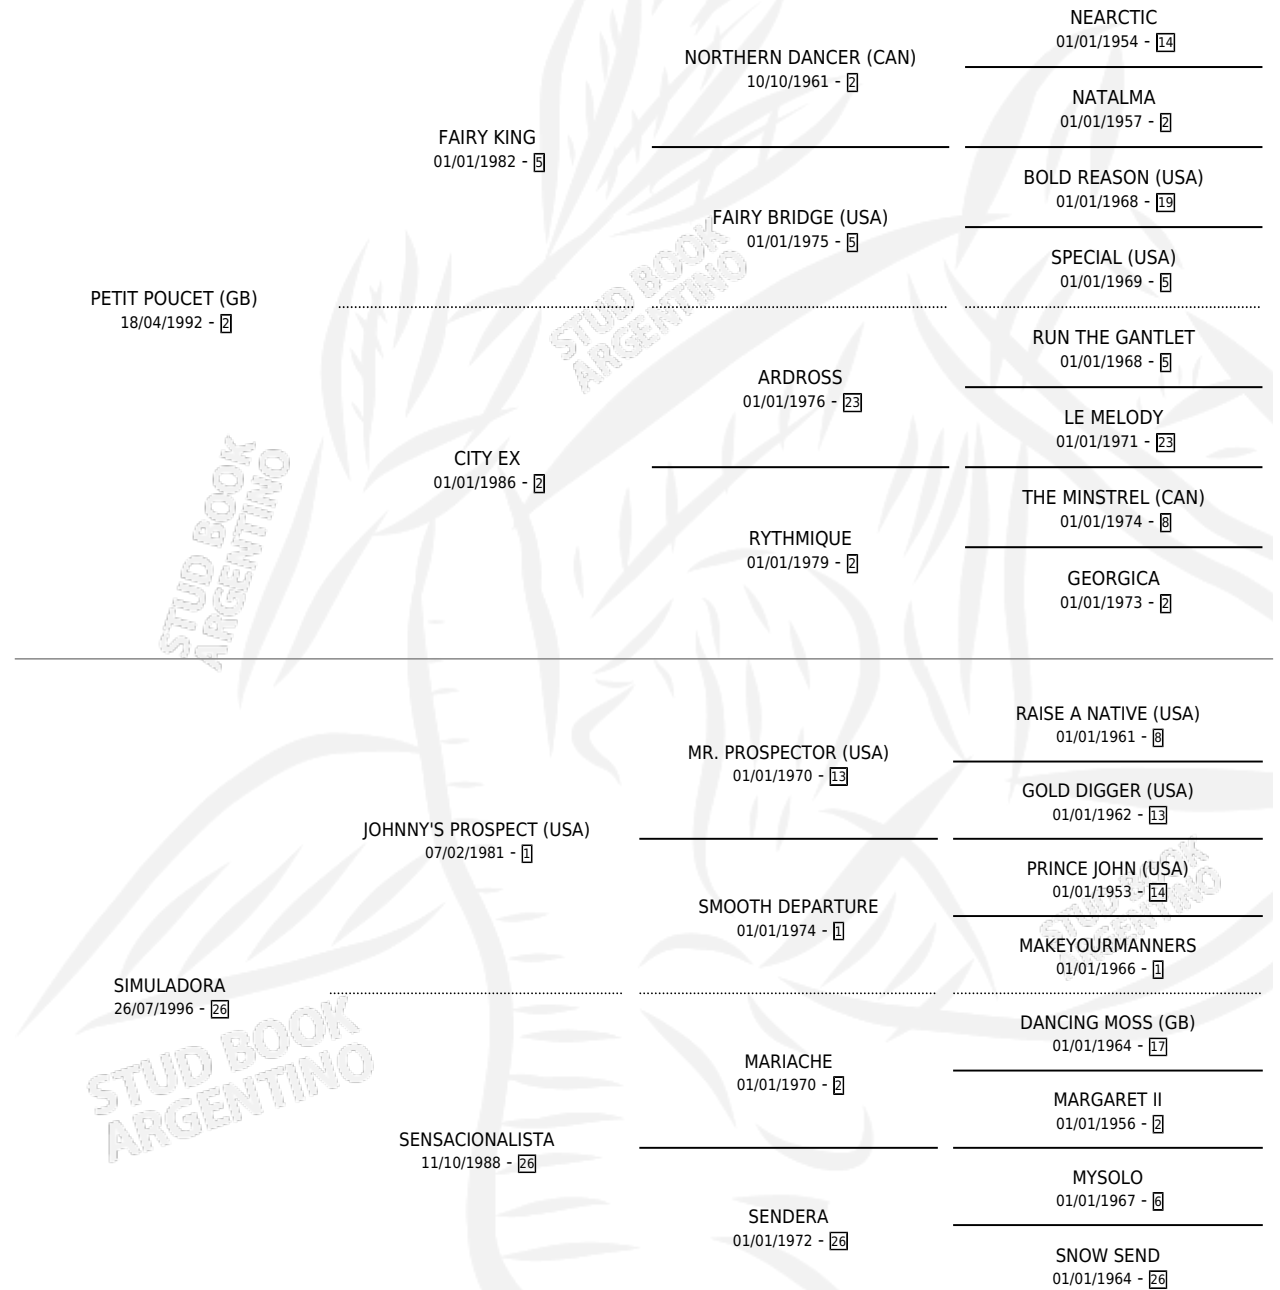

ROJO Y DIABLO

por **PETIT POUCKET (GB)** y **SIMULADORA** por **JOHNNY'S PROSPECT (USA)**

Argentina · Macho · Alazan · SP · 16/10/2002
Familia 26 · Volumen 38

ESTADO

TIPIFICACIÓN SANGUÍNEA	X
TIPIFICACIÓN POR ADN	X
PASAPORTE	X
IDENTIFICACIÓN POR MICROCHIP	X
REPRODUCTOR	X

Lugar de nacimiento: El Paraiso

Criador: Sin dato

PEDIGREE

ROJO Y DIABLO

Datos oficiales del Stud Book Argentino

Documento generado el 10/05/2026

studbook.org.ar