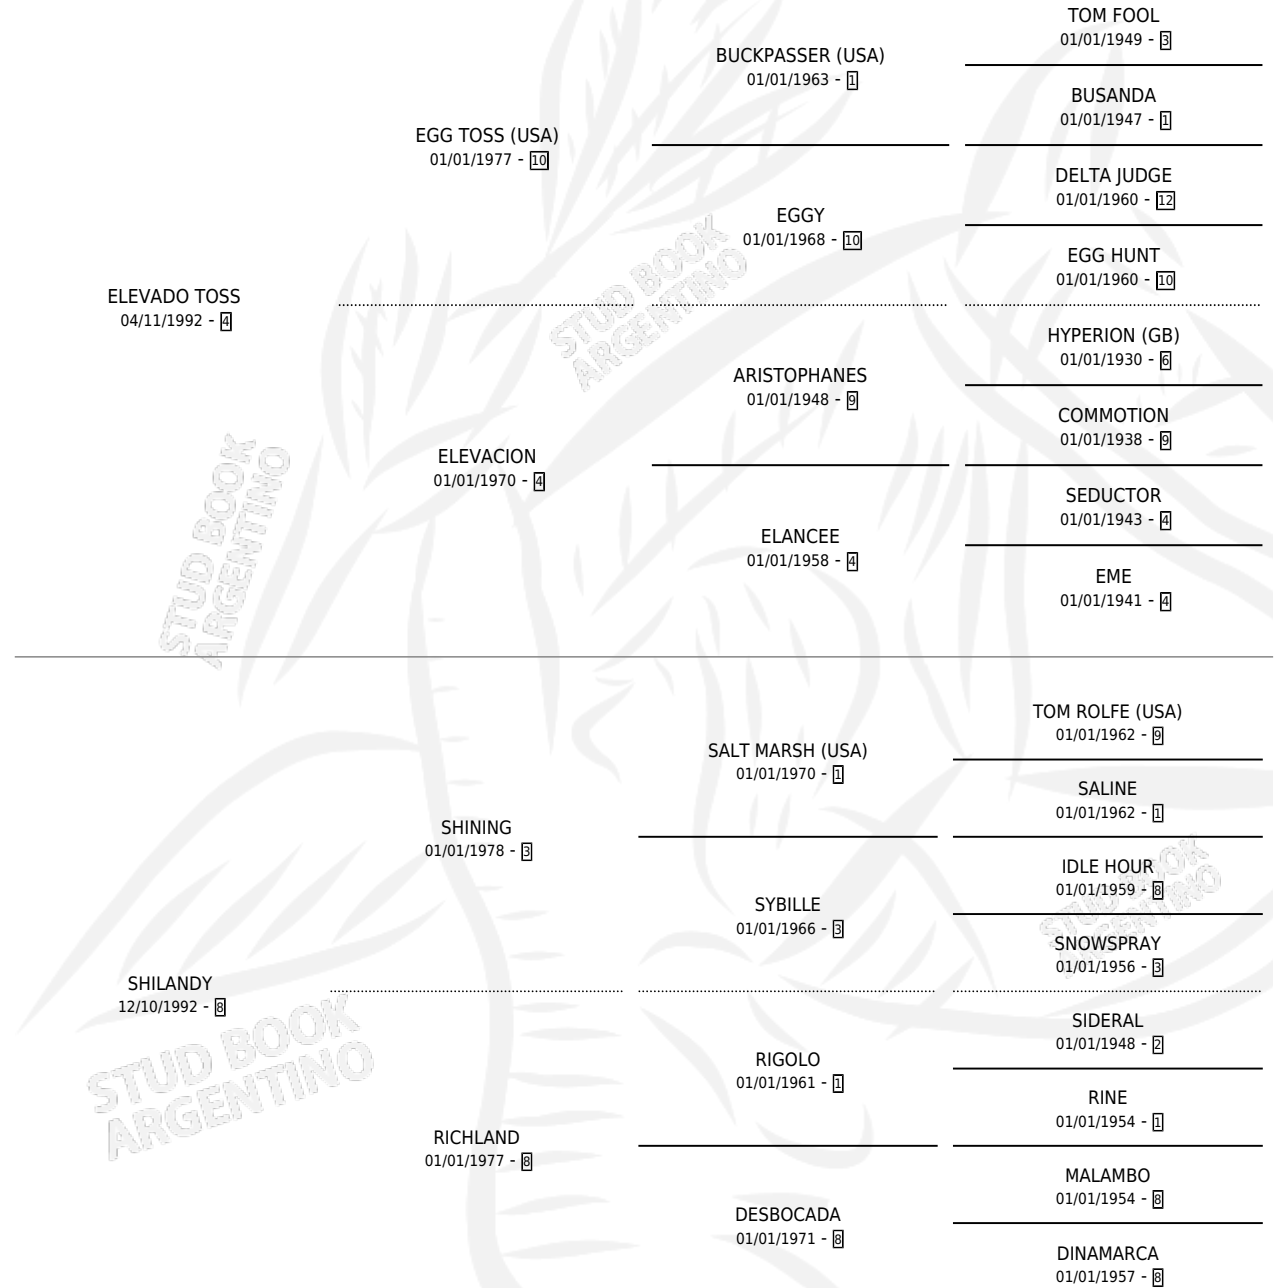

SIN FUSTA

por **ELEVADO TOSS** y **SHILANDY** por **SHINING**

Argentina · Hembra · Alazan · SP · 20/10/2002
Familia 8-i · Volumen 38

ESTADO

TIPIFICACIÓN SANGUÍNEA	X
TIPIFICACIÓN POR ADN	✓
PASAPORTE	✓
IDENTIFICACIÓN POR MICROCHIP	X
REPRODUCTOR	X

Lugar de nacimiento: Del Carmen

Criador: Bossi Jose Eduardo

PEDIGREE

SIN FUSTA

Datos oficiales del Stud Book Argentino

Documento generado el 06/05/2026

studbook.org.ar