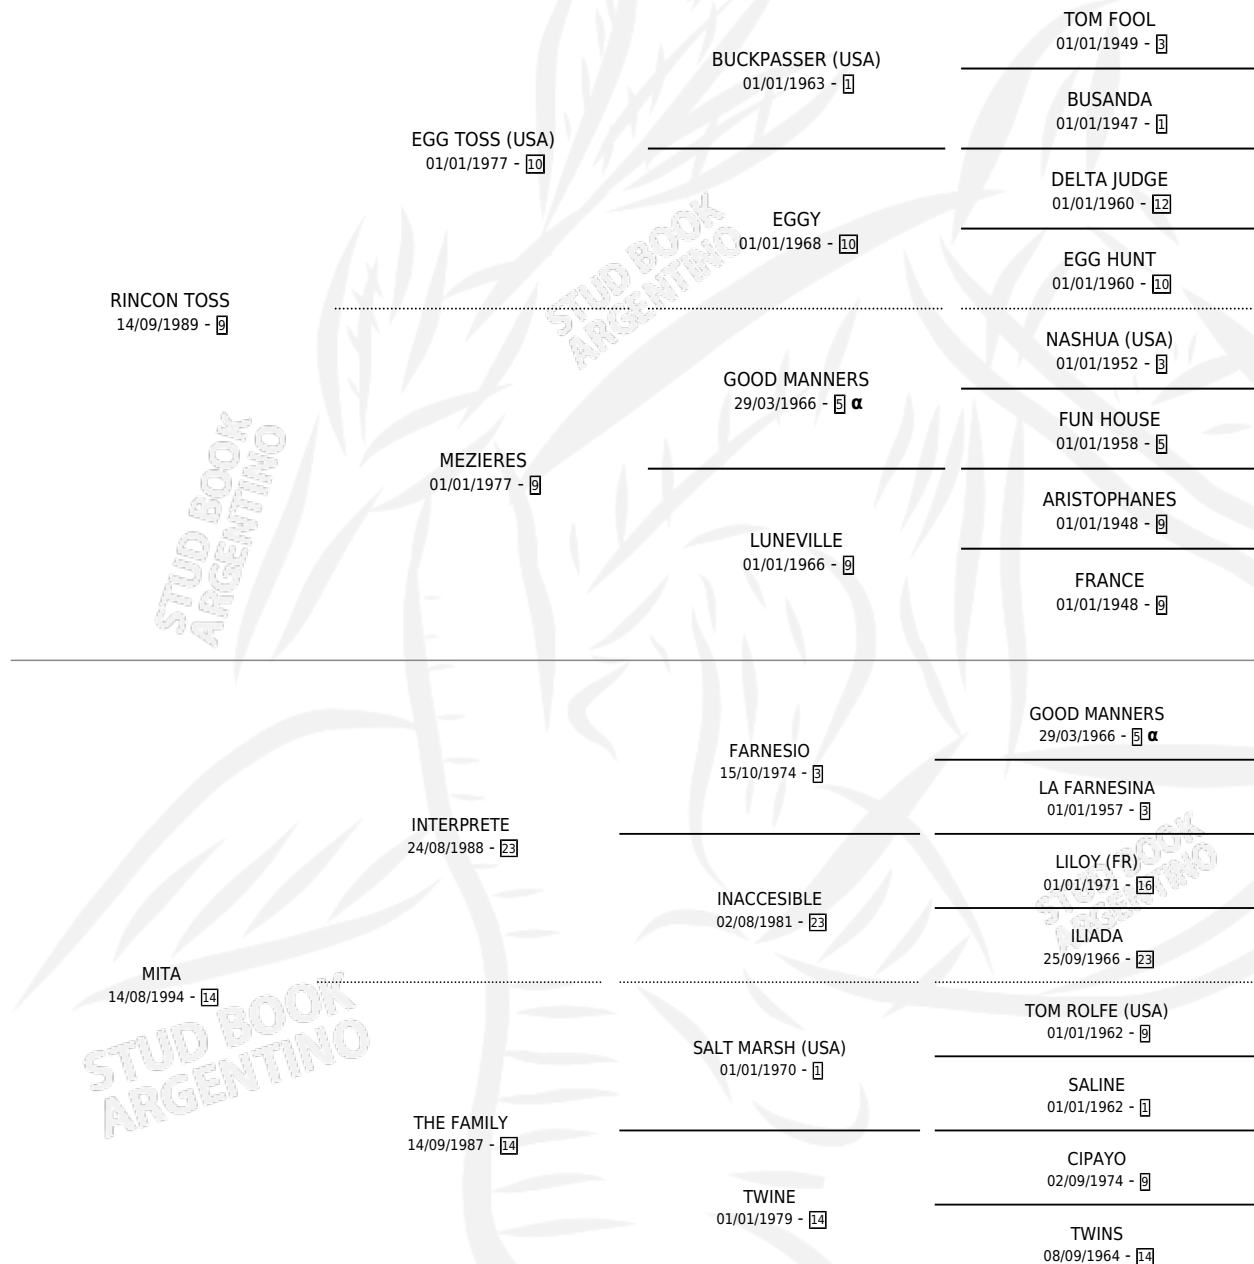

Lugar de nacimiento: Los Paraisos

Criador: Los Paraisos

~

HIJOS

	MACHOS	HEMBRAS
6 NACIERON	1	5
2 CORRIERON	0	2
1 GANARON	0	1
0 GANADORES CL	0 GANADORES GR	0 GANADORES G1

PEDIGREE

INBREEDING : α

CAMPAÑA

Solo carreras oficiales de Argentina

POR EDAD

EDAD	CC	1°	2°	3°	4°	5°	NP	CLC	CLG	CLCG1	CLGG1	IMPORTE	GANANCIA / CC
4 AÑOS	3	0	0	2	0	0	1	0	0	0	0	\$4,950	\$1,650
5 AÑOS	8	4	2	0	1	0	1	0	0	0	0	\$80,550	\$10,069
6 AÑOS	5	1	0	1	1	1	1	2	1	0	0	\$14,300	\$2,860
7 AÑOS	6	1	0	1	2	1	1	5	1	0	0	\$15,500	\$2,583
8 AÑOS	3	1	0	0	0	0	2	2	0	0	0	\$14,000	\$4,667
TOTALES	25	7	2	4	4	2	6	9	2	0	0	\$129,300	\$5,172
%		28.0%	8.0%	16.0%	16.0%	8.0%	24.0%	36.0%	22.2%	0.0%	0.0%		