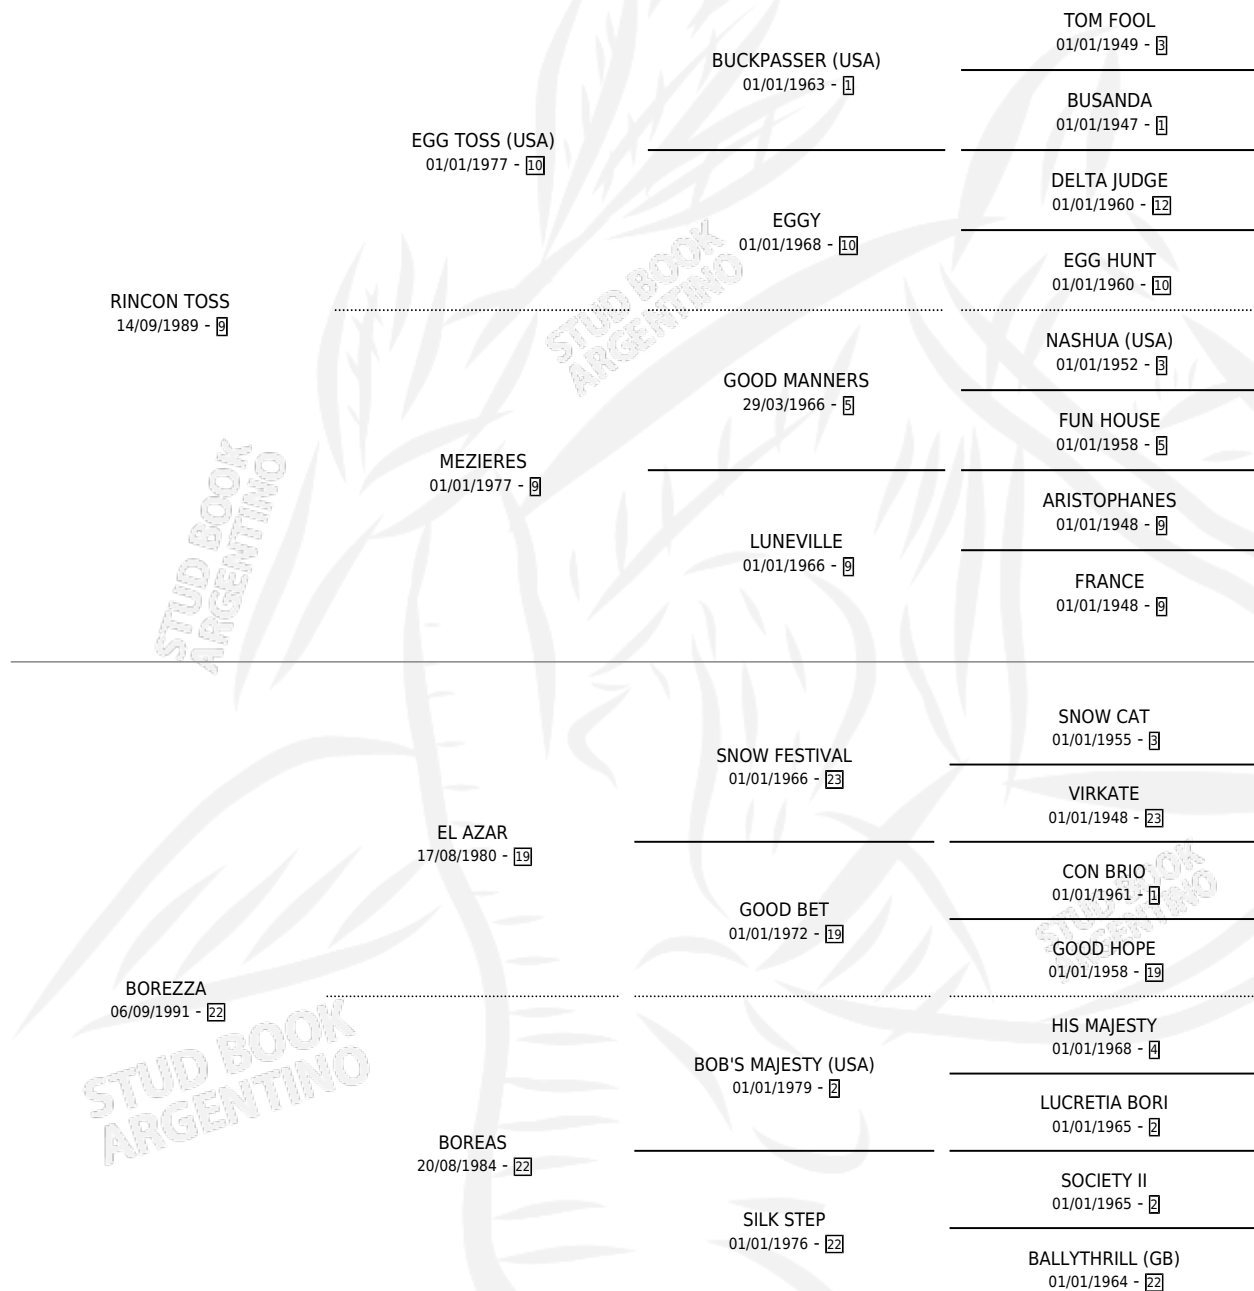

LA BRECHA

por RINCON TOSS y BOREZZA por EL AZAR

Argentina · Hembra · Zaino Colorado · SP · 18/10/2002
Familia 22 · Volumen 38

ESTADO

TIPIFICACIÓN SANGUÍNEA	✓
TIPIFICACIÓN POR ADN	✓
PASAPORTE	X
IDENTIFICACIÓN POR MICROCHIP	X
REPRODUCTOR	✓

Lugar de nacimiento: Los Paraisos

Criador: Los Paraisos

~

HIJOS

	MACHOS	HEMBRAS
5 NACIERON	3	2
1 CORRIERON	1	0
1 GANARON	1	0
0 GANADORES CL	0 GANADORES GR	0 GANADORES G1

PEDIGREE

CAMPAÑA

Solo carreras oficiales de Argentina