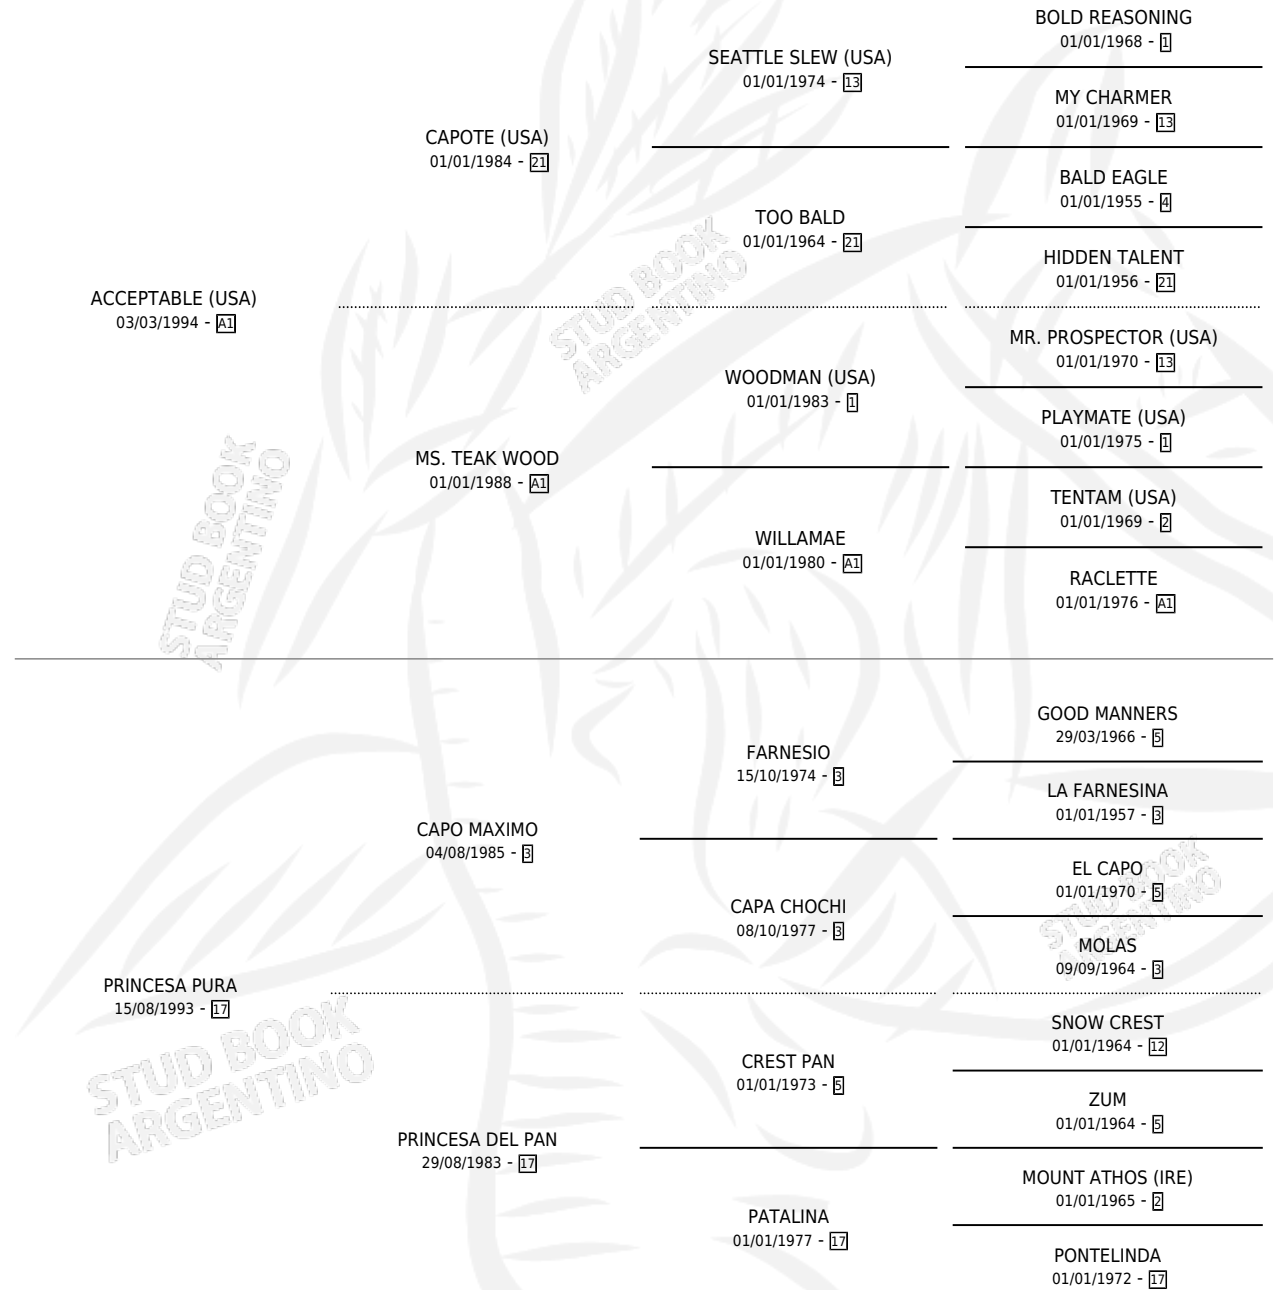

PRINCECAO

por **ACCEPTABLE (USA)** y **PRINCESA PURA** por **CAPO MAXIMO**

Argentina · Macho · Zaino Doradillo · SP · 11/10/2002
Familia 17-c · Volumen 38

ESTADO

TIPIFICACIÓN SANGUÍNEA	✓
TIPIFICACIÓN POR ADN	X
PASAPORTE	X
IDENTIFICACIÓN POR MICROCHIP	X
REPRODUCTOR	X

Lugar de nacimiento: Abolengo

Criador: Abolengo

PEDIGREE

EXPORTACIÓN / IMPORTACIÓN

FECHA	MOVIMIENTO	PAÍS
03/06/2004	EXPORTADO	URUGUAY

PRINCECAO

Datos oficiales del Stud Book Argentino

Documento generado el 02/05/2026