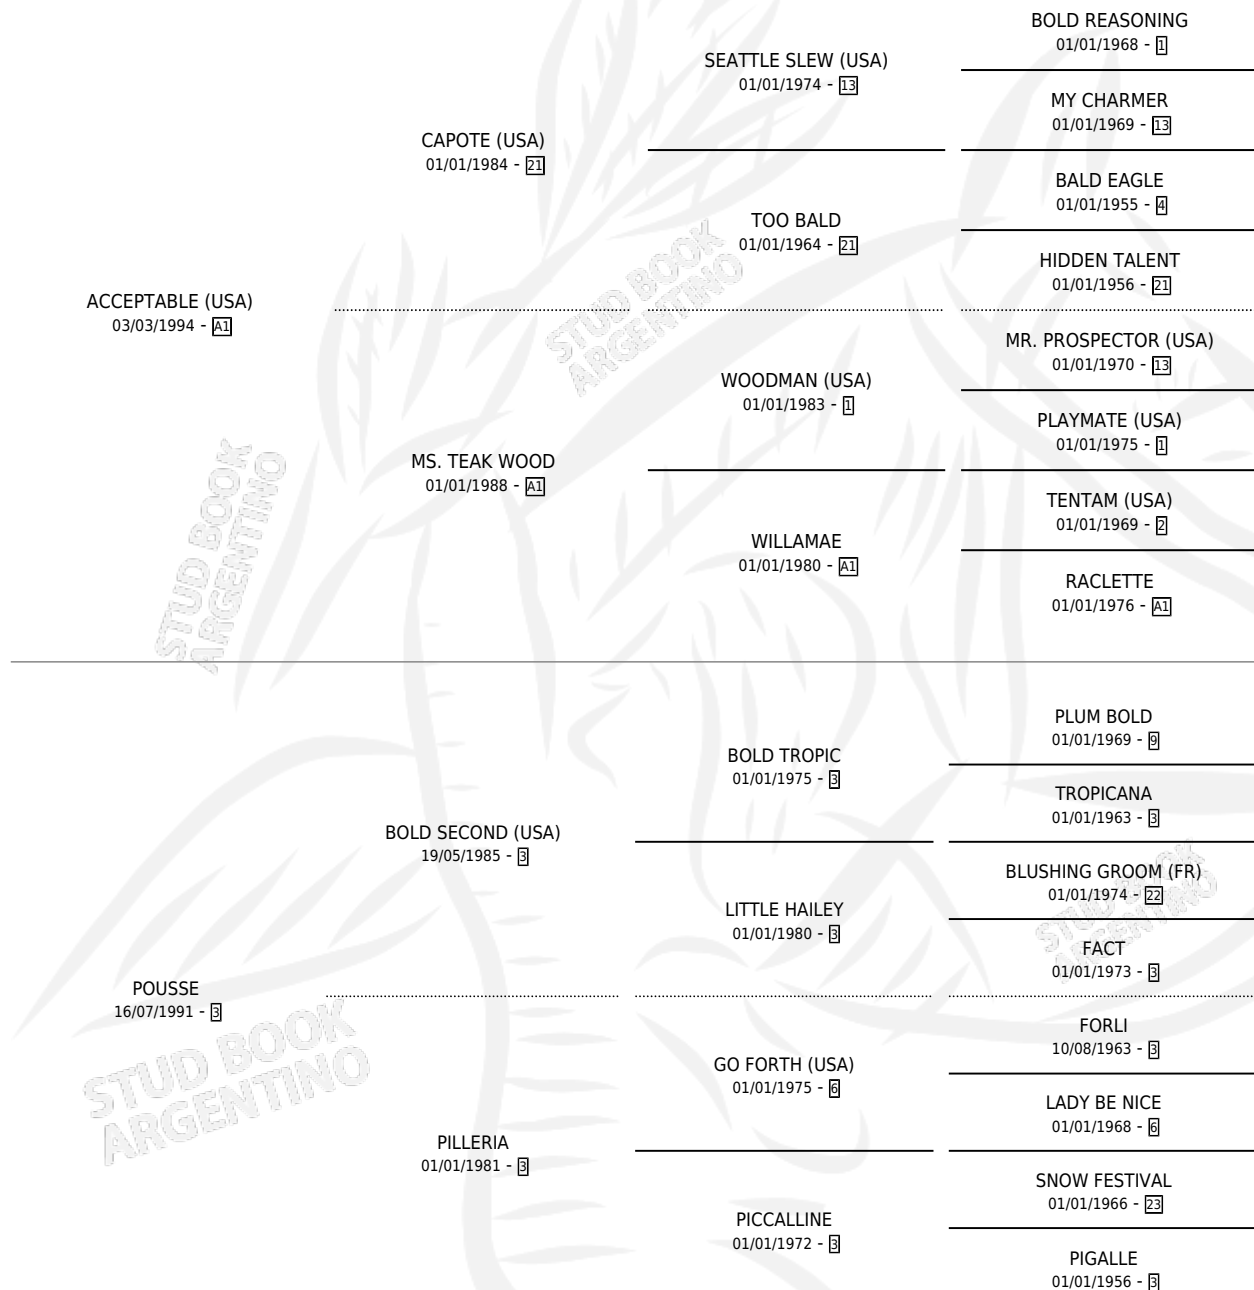

PONCELET

por **ACCEPTABLE (USA)** y **POUSSE** por **BOLD SECOND (USA)**

Argentina · Macho · Alazan · SP · 20/10/2002
Familia 3-h · Volumen 38

ESTADO

TIPIFICACIÓN SANGUÍNEA	✓
TIPIFICACIÓN POR ADN	X
PASAPORTE	X
IDENTIFICACIÓN POR MICROCHIP	X
REPRODUCTOR	X

Lugar de nacimiento: Abolengo
Criador: Abolengo

PEDIGREE

CAMPAÑA

Solo carreras oficiales de Argentina

POR EDAD

EDAD	CC	1°	2°	3°	4°	5°	NP	CLC	CLG	CLCG1	CLGG1	IMPORTE	GANANCIA / CC
3 AÑOS	5	2	0	0	0	0	3	0	0	0	0	\$34,000	\$6,800
4 AÑOS	8	0	1	1	2	2	2	0	0	0	0	\$14,310	\$1,789
5 AÑOS	4	2	1	0	0	0	1	0	0	0	0	\$39,600	\$9,900
6 AÑOS	2	0	0	0	0	0	2	1	0	0	0	\$0	\$0
7 AÑOS	4	0	0	1	0	1	2	1	0	0	0	\$4,750	\$1,188
TOTALES	23	4	2	2	2	3	10	2	0	0	0	\$92,660	\$4,029
%		17.4%	8.7%	8.7%	8.7%	13.0%	43.5%	8.7%	0.0%	0.0%	0.0%		

Ganador de 4 carreras en Palermo - \$92,660, a los 3 y 5 años.

POR DISTANCIA

HIPODROMO	CC	1°	2°	3°	4°	5°	NP	CLC	CLG	CLCG1	CLGG1	IMPORTE
PALERMO	19	4	2	2	1	3	6	0	0	0	0	\$91,350
1200 MTS	8	2	1	2	1	1	0	0	0	0	0	\$52,750
1400 MTS	8	2	0	0	0	2	4	0	0	0	0	\$35,000
1600 MTS	3	0	1	0	0	0	2	0	0	0	0	\$3,600
LA PLATA	1	0	0	0	0	0	1	0	0	0	0	\$0
1600 MTS	1	0	0	0	0	0	1	0	0	0	0	\$0
CORDOBA	1	0	0	0	0	0	1	0	0	0	0	\$0
1500 MTS	1	0	0	0	0	0	1	0	0	0	0	\$0
RIO CUARTO	1	0	0	0	0	0	1	0	0	0	0	\$0
1400 MTS	1	0	0	0	0	0	1	0	0	0	0	\$0
SAN ISIDRO	1	0	0	0	1	0	0	0	0	0	0	\$1,310
1400 MTS	1	0	0	0	1	0	0	0	0	0	0	\$1,310