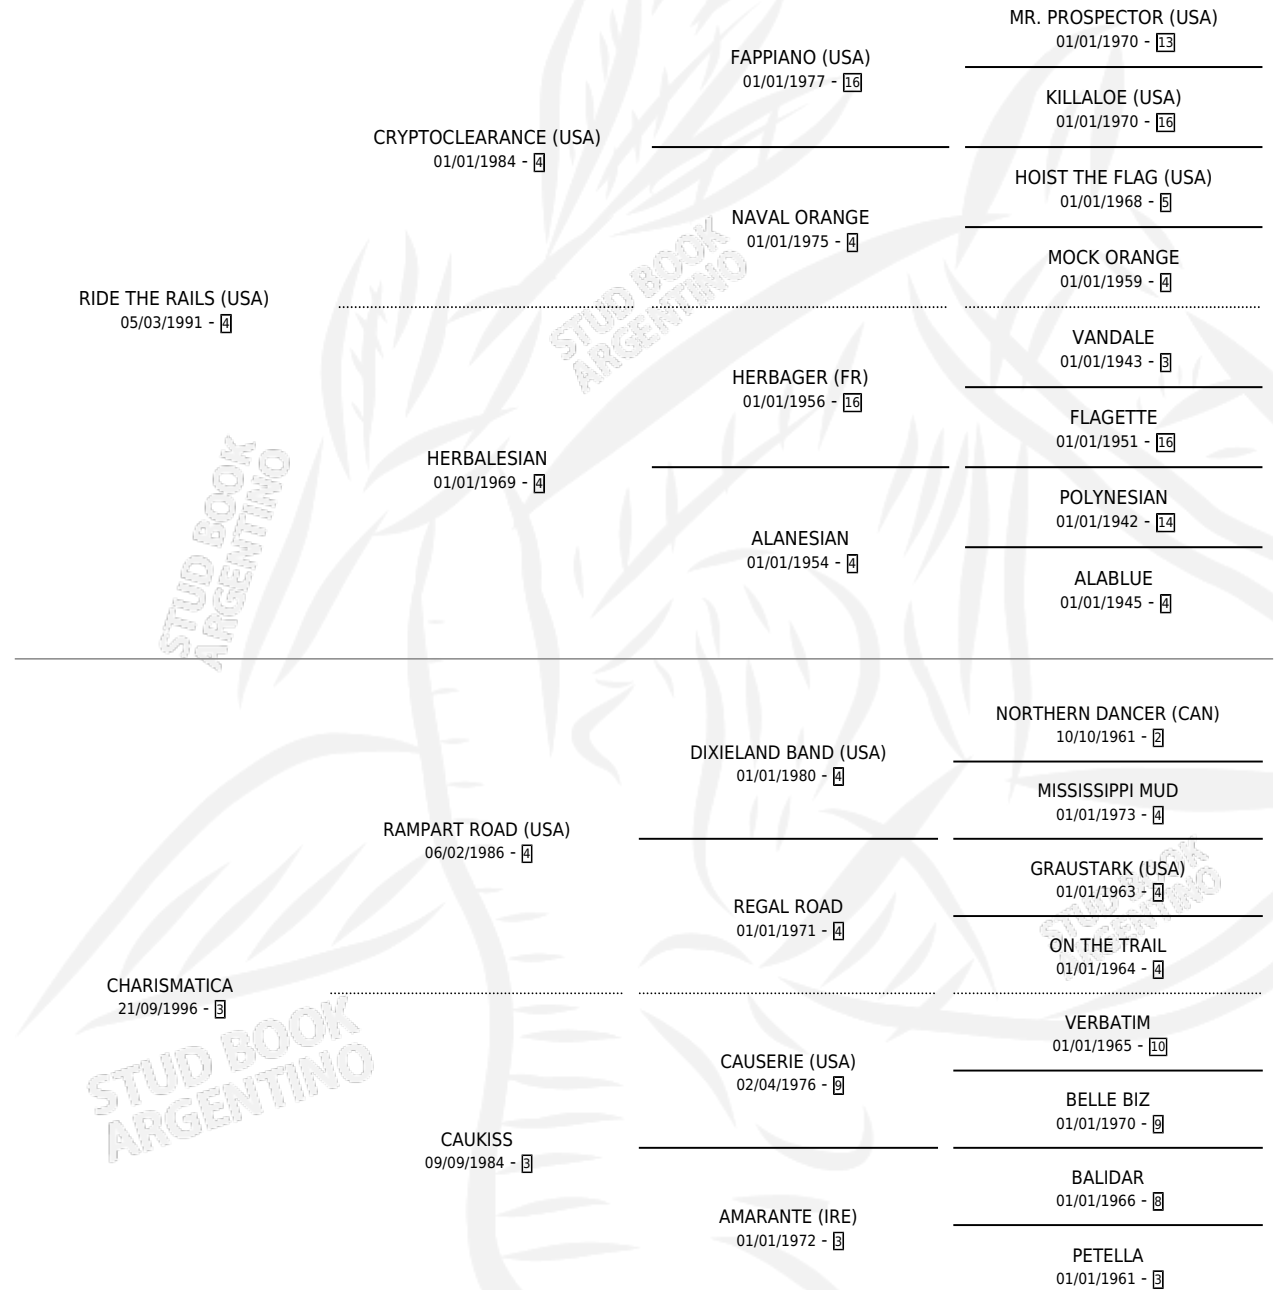

CARILARGO

por **RIDE THE RAILS (USA)** y **CHARISMATICA** por
RAMPART ROAD (USA)

Argentina · Macho · Zaino · SP · 12/10/2002
Familia 3-o · Volumen 38

ESTADO

TIPIFICACIÓN SANGUÍNEA	✓
TIPIFICACIÓN POR ADN	X
PASAPORTE	X
IDENTIFICACIÓN POR MICROCHIP	X
REPRODUCTOR	X

Lugar de nacimiento: Abolengo

Criador: Abolengo

PEDIGREE

EXPORTACIÓN / IMPORTACIÓN

FECHA	MOVIMIENTO	PAÍS
31/05/2004	EXPORTADO	URUGUAY

CARILARGO

Datos oficiales del Stud Book Argentino

Documento generado el 27/04/2026