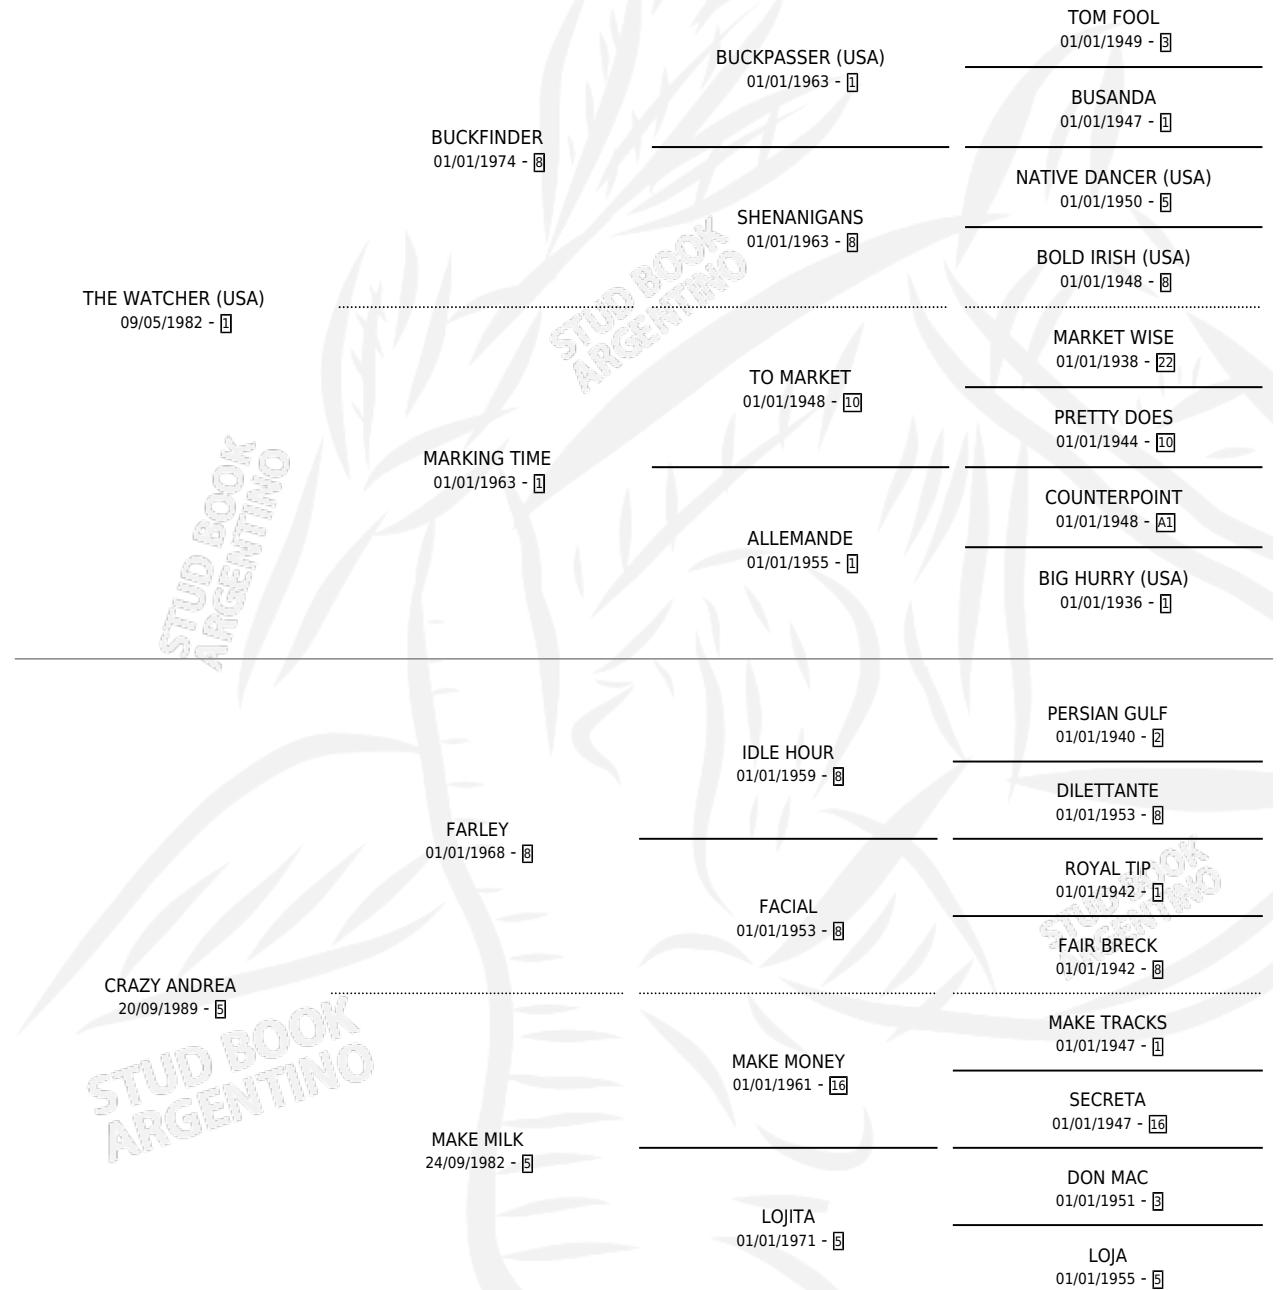

CRAZY YAMI

por THE WATCHER (USA) y CRAZY ANDREA por FARLEY

Argentina · Hembra · Zaino · SP · 05/10/2002
Familia 5 · Volumen 38

ESTADO

TIPIFICACIÓN SANGUÍNEA	✓
TIPIFICACIÓN POR ADN	✓
PASAPORTE	X
IDENTIFICACIÓN POR MICROCHIP	X
REPRODUCTOR	X

Lugar de nacimiento: El Tala
Criador: Crespo Felix Eduardo

PEDIGREE